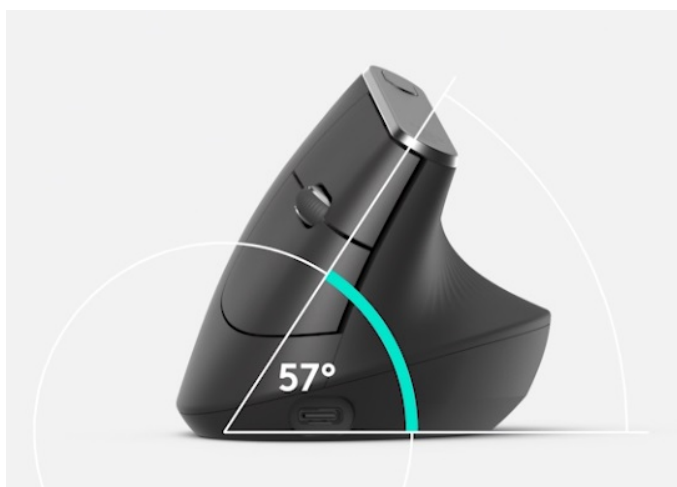

Zajistěte si mimořádné pohodlí pro náročnou práci s **myší Logitech Vertical MX**. Konstrukce se vyznačuje pokročilou **ergonomií**, která je nejenom funkční a poskytne vám **úlevu při náročné a dlouhotrvající práci**, ale také podporuje moderní vzhled.

Nenechte se omezovat v důsledku bolavého zápěstí nebo strnulých svalů. **Bezdrátová myš Logitech Vertical MX** podpoří vaši výkonnost po celý den, každý den. Díky specifickému provedení máte ruku v přirozené poloze, která odpovídá

běžnému podání ruky při pozdravu.

Během uchopení je dosaženo **úhlu 57 stupňů**, což **snižuje tlak na vaše zápěstí** a také **napětí svalů až o 10 %**. Ve spojení s výkonným snímačem, který dosahuje **rozlíšení až 4000 dpi**, s myší **Logitech Vertical MX** potřebujete méně pohybů na stejné množství práce, a to **až 4x méně v porovnání s běžnými počítačovými periferiemi**.

Rychlost myši navíc snadno změňte a její citlivost uzpůsobíte svým potřebám v reálné m čase jediným tlačítkem.

Logitech Vertical MX

Ergonomická bezdrátová **vertikální** myš byla vyvinuta za účelem snížení zatížení svalů, snížení tlaku na zápěstí a vylepšení polohy ruky. Plastický, pogumovaný povrch zajistí spolehlivý a přirozený úchop. Snímač myši je založen na **optické** technologii a disponuje rozlišením až **4000 dpi**, které lze snadno nastavit v krocích po 50 dpi. Myš jednoduše připojíte prostřednictvím **miniaturního bezdrátového přijímače** Logitech Unifying, **Bluetooth**, nebo přiloženého nabíjecího kabelu USB typu C.