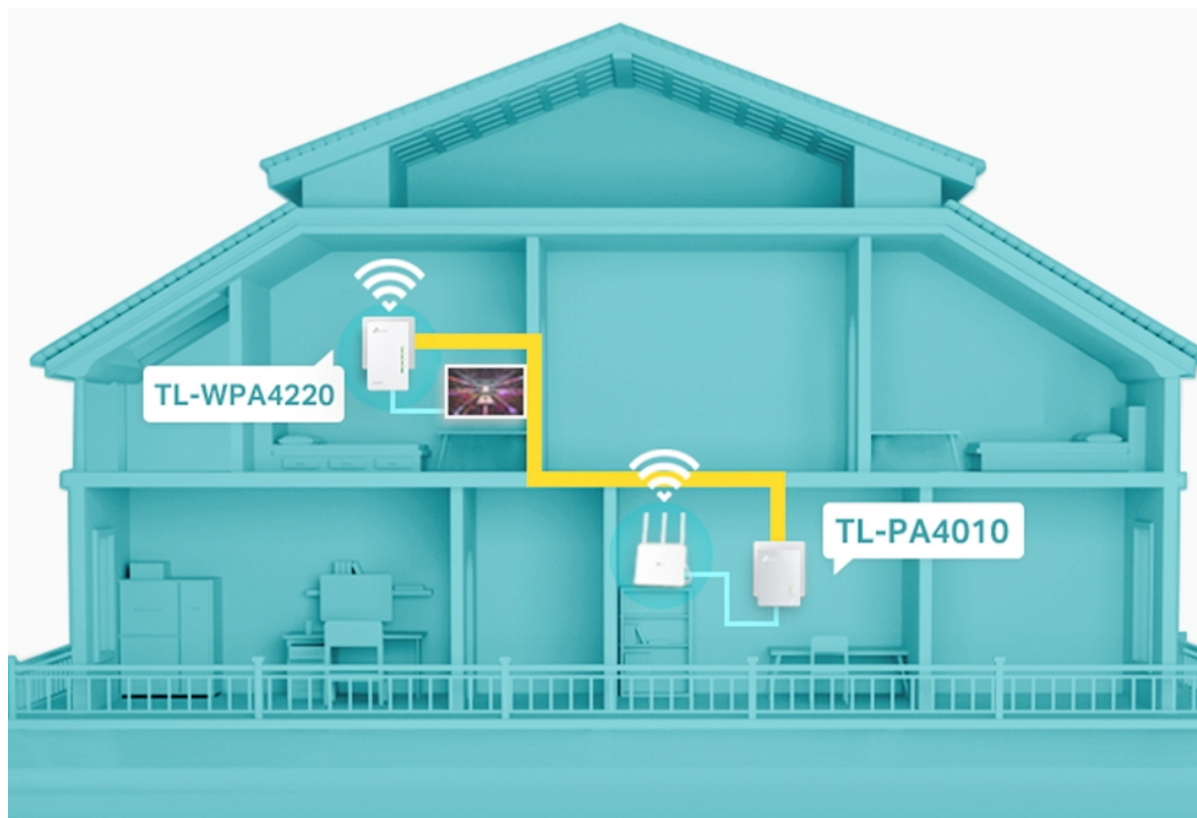

Sada powerline adaptérů s **Wi-Fi** připojením a pokročilou technologií **HomePlug AV2** poskytuje uživatelům vysokorychlostní přenos dat rychlostí **až 600 Mb/s** po elektrickém vedení (dosah 300 m), nebo **až 300 Mb/s** přes Wi-Fi připojení. Streamujte v HD, hrajte online a stahujte velké soubory bez přerušení.

HomePlug
AV 600Mbps

300Mbps
Wi-Fi

Electrical Wiring

Ethernet Cable

- **HomePlug AV2 standard** - vysokorychlostní přenos dat rychlostí až 600 Mb/s
- **Wi-Fi** - integrovaný přístupový bod standardu 802.11b/g/n (pouze v sekundární jednotce)
- **Plug and Play** - umožňuje jednoduché a rychlé nastavení během pár minut

ZÁKLADNÍ SPECIFIKACE

Typ zásuvky: EU

Rychlost přenosu dat: až 600 Mb/s

Standardy a protokoly: HomePlug AV2, HomePlug AV, IEEE 1901, IEEE 802.3, IEEE 802.3u, IEEE 802.11b/g/n

Rozhraní: 2x 10/100 Mbps RJ-45

Zabezpečení: WPA-PSK, WPA2-PSK, WEP, 128bitové AES šifrování

Dosah: až 300 m

Rozměry:

TL-WPA4220: 94 x 54 x 40 mm

TL-PA4010: 65 x 52 x 28,5 mm

Barva: bílá-šedá