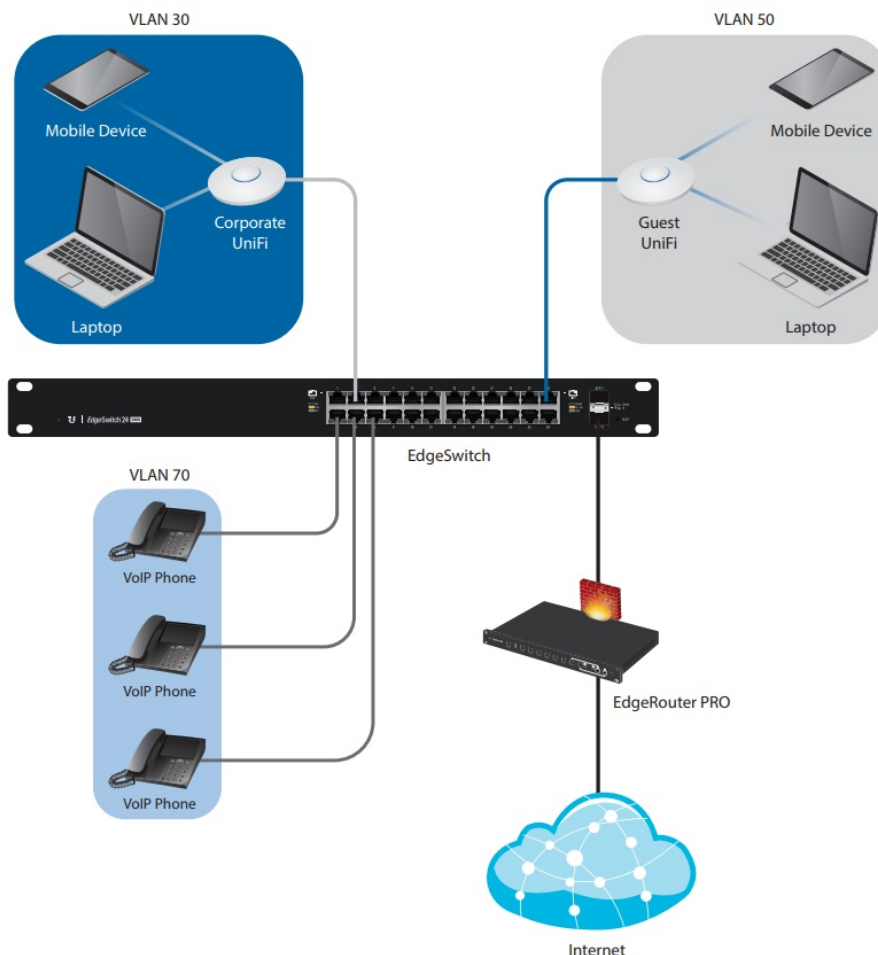

## SWITCH UBIQUITI EDGESWITCH ES-24-250W

Cena celkem:	<b>11 231 Kč</b> <b>(bez DPH: 9 282 Kč)</b>
Běžná cena:	<b>12 354 Kč</b>
Ušetříte:	<b>1 123 Kč</b>
Kód zboží:	NAPUBT1025
Part No.:	ES-24-250W
Záruka:	26 měs.
Stav:	Nové zboží

### Ubiquiti EdgeSwitch ES-24-250W

EdgeSwitch (**ES-24-250W**) je ideální pro malé a střední firmy, které požadují spolehlivý switch s managementem v profesionálním provedení určený pro montáž do racku.

EdgeSwitch ES-24-250W je vysoce výkonný, plně gigabitový **L2+L3** switch známého výrobce Ubiquiti z platformy EdgeMAX. Je osazen **24 Gbit ethernetovými porty a dvěma Gbit SFP porty**. Switch má vysokou **propustnost až 26 Gbps**. Jednou z největších předností tohoto switchu je **podpora PoE+ a pasivního PoE na každém portu**. Ve výchozím nastavení EdgeSwitch automaticky detekuje **802.3af/at** na připojeném zařízení, tak aby mohlo zařízení automaticky přijímat PoE. Pasivní PoE 24V je nutné ručně povolit.

Je vybaven operačním systémem **EdgeOS** s webovou administrací. Administrace je postavena na stejném enginu jako většina nových Ubiquiti zařízení. Díky terminálové konzoli CLI (Command Line Interface), dostupné přes telnet a SSH, je možné využít plný potenciál tohoto switchu a nastavit vše potřebné v příkazovém řádku.