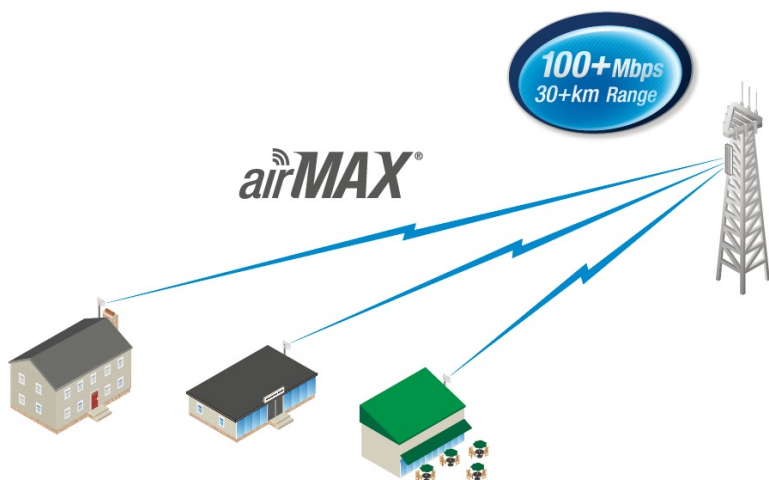

ACCESS POINT UBIQUITI LITEBEAM M5-23

Cena celkem:	1 258 Kč (bez DPH: 1 040 Kč)
Běžná cena:	1 384 Kč
Ušetříte:	126 Kč
Kód zboží:	NAAUBT1073
Part No.:	LBE-M5-23
Záruka:	26 měs.
Stav:	Nové zboží

Popis

Ubiquiti LiteBeam M5-23

LiteBeam (LBE-M5-23) je výkonná kompletní venkovní jednotka včetně 23 dBi antény pro pásmo 5 GHz vhodná jako klientské zařízení nebo pro spoj bod-bod. Jednotka umožňuje komunikaci rychlostí až 100 Mbps.

LiteBeam využívá nově navrženou **odlehčenou konstrukci antény** pro snadnější montáž bez nářadí. Patentovaná technologie InnerFeed integruje celou rádiovou část přímo do zářiče, který je krytý vysoce odolným UV stabilizovaným plastem.

Výhodou Litebeam je **vodováha a inovativní kloubový držák**, díky němu je možné anténu natočit do požadované polohy a přesně zaměřit.

I přes parabolickou anténu naleznete jednotku v praktickém kompaktním balení. **Skvělý poměr cena/výkon a snadná instalace** předurčuje k masivnímu nasazení do bezdrátových sítí.