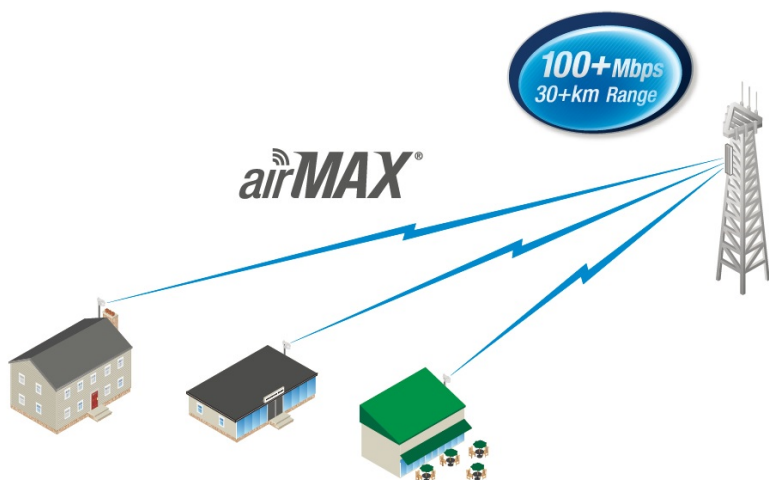

ACCESS POINT UBIQUITI LITEBEAM M5-23

Cena celkem:	1 259 Kč (bez DPH: 1 040 Kč)
Běžná cena:	1 385 Kč
Ušetříte:	126 Kč
Kód zboží:	NAAUBT1073
Part No.:	LBE-M5-23
Záruka:	26 měs.
Stav:	Nové zboží

Popis

Ubiquiti LiteBeam M5-23

LiteBeam (LBE-M5-23) je výkonná kompletní venkovní jednotka včetně 23 dBi antény pro pásmo 5 GHz vhodná jako klientské zařízení nebo pro spoj bod-bod. Jednotka umožňuje komunikaci rychlostí až 100 Mbps.

LiteBeam využívá nově navrženou **odlehčenou konstrukci antény** pro snadnější montáž bez nářadí. Patentovaná technologie InnerFeed integruje celou rádiovou část přímo do zářiče, který je krytý vysoce odolným UV stabilizovaným plastem.

Pro vysoké přenosové rychlosti jednotka využívá standard 802.11a/n a revoluční protokol **AirMAX (TDMA)** pro dosažení nízkých latencí. Anténní systém se skládá z **23dBi antény**. S jednotkami LiteBeam je tak možné připojit klienta až na vzdálenost 30 km.