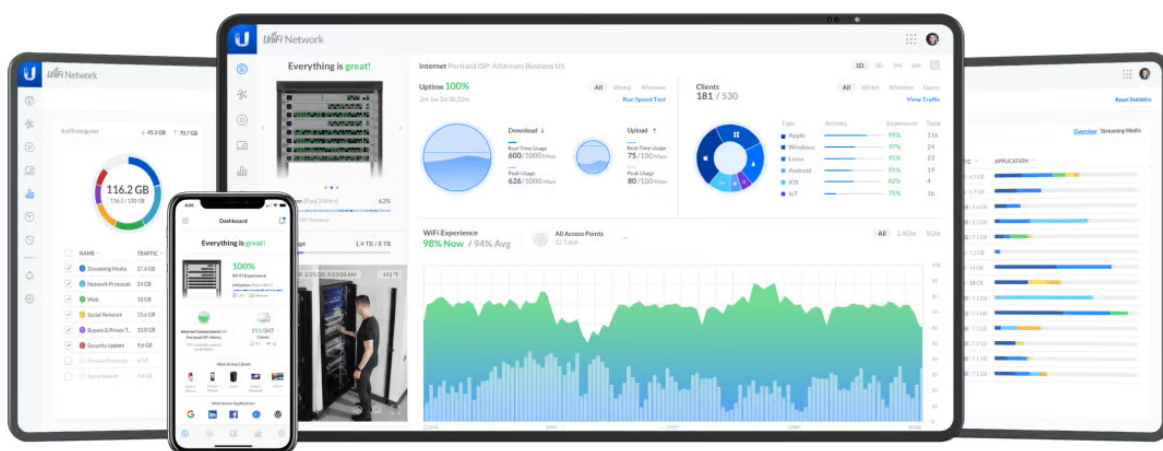

Další výhody:

- Společné SSID nebo více SSID s různým druhem zabezpečení
- Omezování rychlosti dle SSID
- Hotspot
- Účet hosta
- Billingový systém - využití externího serveru, definice voucherů, provázání s platebním portálem
- Load Balance - přepínání klientů na méně vytížené UniFi
- Spektrální analýza
- Podpora VLAN

Jednotka podporuje napájení aktivní PoE 802.3af/at a pasivní PoE 48 V.

Součástí balení je **Gbit PoE injektor 48 V / 0,5 A**.