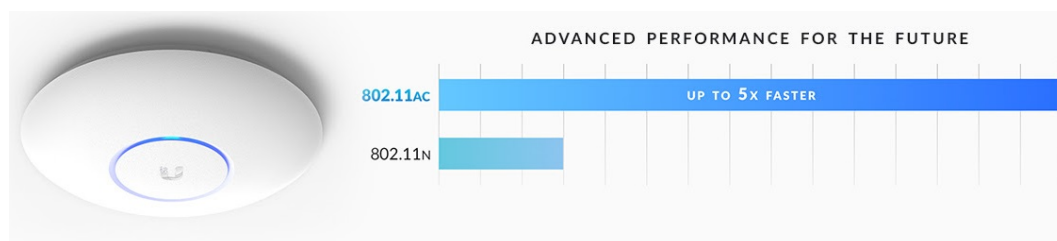

### Ubiquiti UniFi AP AC PRO

Jednotka UniFi AC-PRO (UAP-AC-PRO) je Wi-Fi AP s podporou frekvenčních pásem 2,4 i 5 GHz a přenosovou rychlostí až 1 750 Mbps. Výhodou je velká propustnost a podpora PoE napájení 802.3af/at. Ideální do kanceláří, restaurací, škol nebo jako domácí AP.

**UniFi AC PRO** je designově povedené vnitřní hotspotové řešení využívající standard 802.11a/b/g/n/ac. Je vybaveno anténním systémem **MIMO 3x3** v podobě dvou integrovaných **3 dBi antén** (2,4 GHz a 5 GHz). Výhodou je odolné provedení i pro venkovní instalace (Pozor: Není určena do otevřeného prostoru. Instalace je možná pouze v chráněném prostředí například do podhledu, pod střechu apod.).