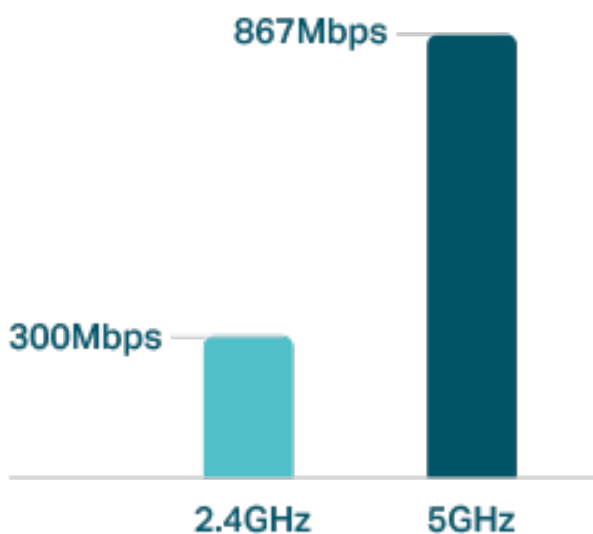

Čtyři externí antény zajišťují stabilní bezdrátové připojení a optimální pokrytí. Aplikace TP-Link Tether nabízí nejjednodušší způsob, jak přistupovat k routeru a spravovat jej prostřednictvím vašeho zařízení s operačními systémy iOS nebo Android.

- Podporuje standard 802.11ac