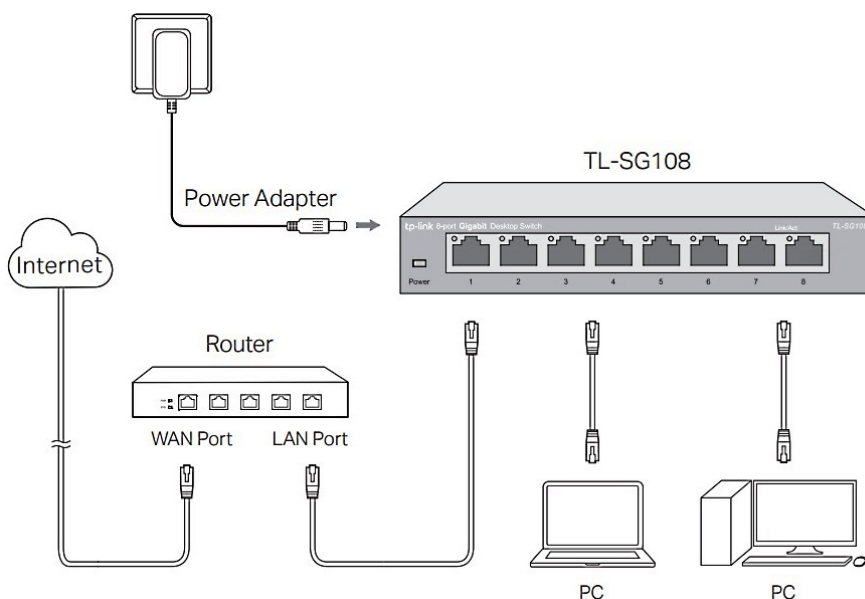

SWITCH TP-LINK TL-SG108

Cena celkem:	739 Kč (bez DPH: 611 Kč)
Běžná cena:	813 Kč
Ušetříte:	74 Kč
Kód zboží:	NAPTPL1032
Part No.:	TL-SG108
Záruka:	60 měs.
Stav:	Nové zboží

Popis

TP-Link TL-SG108

Vysokorychlostní **8portový** stolní switch v kovovém těle představuje snadný způsob přechodu na **gigabitový ethernet**. Zvyšte rychlost svého síťového serveru a páteřních připojení nebo proměňte gigabitovou rychlost ve stolních počítačích v realitu. Switch TL-SG108 se navíc může pochlubit podporou **AUTO-MDIX** a funkcí řízení toku dat (**flow control**).

S inovativní technologií úspory energie (**Green Ethernet**) dokáže switch **snížit spotřebu energie až o 82 %**, což z něj činí

ekologické řešení pro vaši domácí nebo firemní síť.

Součástí balení je napájecí adaptér (5 V/0,6 A).

ZÁKLADNÍ SPECIFIKACE

Počet portů: 8x GbE RJ-45 LAN

Kapacita switchu: 16 Gb/s

Rychlost směrování: 11,9 Mp/s

PoE: ne

Rozměry: 158 x 101 x 25 mm