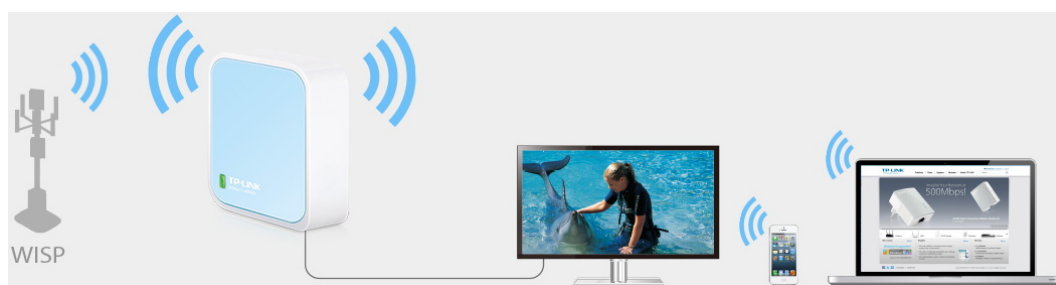

- Bezdrátový přenos dat rychlostí až 300 Mbit/s je ideální pro streamování videa, online hraní her a VoIP
- Kapesní velikost - ideální pro domácí použití a na cesty
- Podporuje provozní režimy router, opakovač signálu, klient, AP a WISP
- Flexibilní napájení prostřednictvím mikro USB portu z externího adaptéru nebo z počítače připojeného přes USB
- Snadná instalace během chvilky

#### **Režim router**

Okamžitě vytvoří samostatnou bezdrátovou síť a s můžete tak sdílet síť pro více zařízení. Ideální pro použití ve většině hotelech.

### Režim hotspot

Užijte si bezdrátový přístup k internetu připojením k venkovnímu WISP Access Pointu.