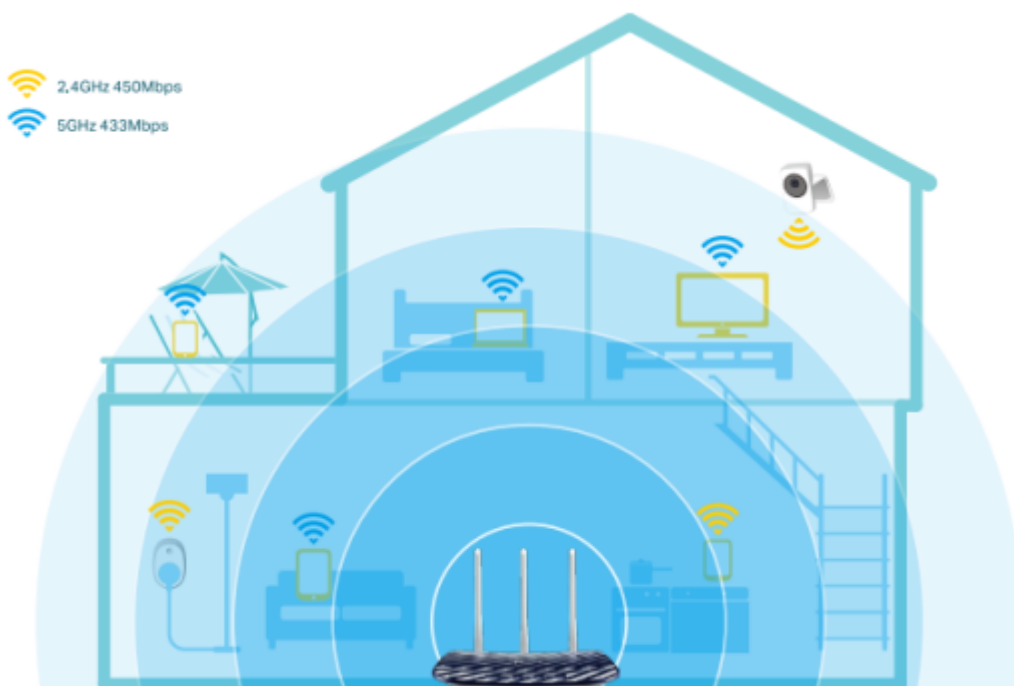

Popis

TP-Link Archer C20

Archer C20 přichází s novou generací standardu Wi-Fi **802.11ac**, jež je 3x rychlejší než rychlost bezdrátového standardu 802.11n, se kterým je zpětně kompatibilní.

Díky vyšší energetické úspornosti a robustnímu zabezpečení je standard **802.11ac** dokonalý způsob, jak zrychlit domácí multimediální síť a vyřešit přetížení, které několik zařízení může způsobit. Díky bezdrátové rychlosti **433 Mbit/s v pásmu 5 GHz** a **300 Mbit/s v pásmu 2,4 GHz** nabízí flexibilitu dvou vyhrazených sítí a zajišťuje ohromující výkon bezdrátové sítě. Jednoduché úkoly mohou být provozovány v pásmu 2,4 GHz, zatímco on-line hraní her nebo streamování HD videa, mohou být provozovány v pásmu 5 GHz - vše současně.

Snadné nastavení a správa pomocí mobilní aplikace Tether

Bezplatná **aplikace Tether** je k dispozici pro zařízení s operačním systémem Android i iOS, abyste mohli router snadno zprovoznit a spravovat nastavení vaší sítě.