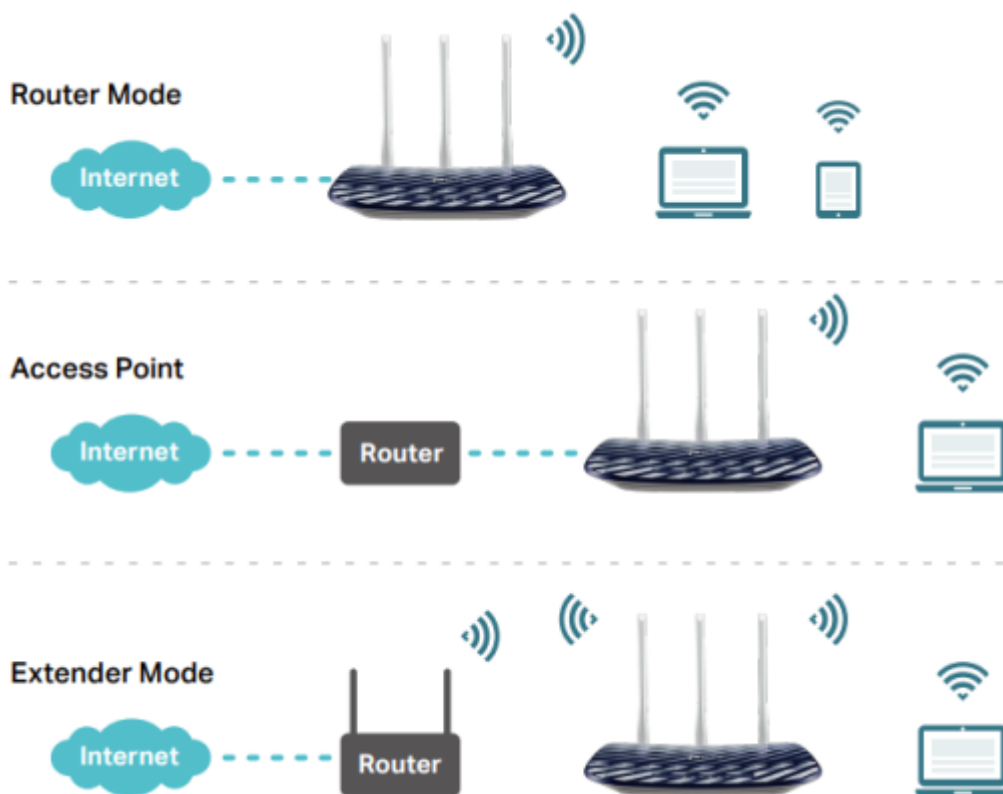

Popis

TP-Link Archer C20

Archer C20 přichází s novou generací standardu Wi-Fi **802.11ac**, jež je 3x rychlejší než rychlost bezdrátového standardu 802.11n, se kterým je zpětně kompatibilní.

Díky vyšší energetické úspornosti a robustnímu zabezpečení je standard **802.11ac** dokonalý způsob, jak zrychlit domácí multimediální síť a vyřešit přetížení, které několik zařízení může způsobit. Díky bezdrátové rychlosti **433 Mbit/s v pásmu 5 GHz** a **300 Mbit/s v pásmu 2,4 GHz** nabízí flexibilitu dvou vyhrazených sítí a zajišťuje ohromující výkon bezdrátové sítě. Jednoduché úkoly mohou být provozovány v pásmu 2,4 GHz, zatímco on-line hraní her nebo streamování HD videa, mohou být provozovány v pásmu 5 GHz - vše současně.

Snadné nastavení a správa pomocí mobilní aplikace Tether

Bezplatná **aplikace Tether** je k dispozici pro zařízení s operačním systémem Android i iOS, abyste mohli router snadno zprovoznit a spravovat nastavení vaší sítě.