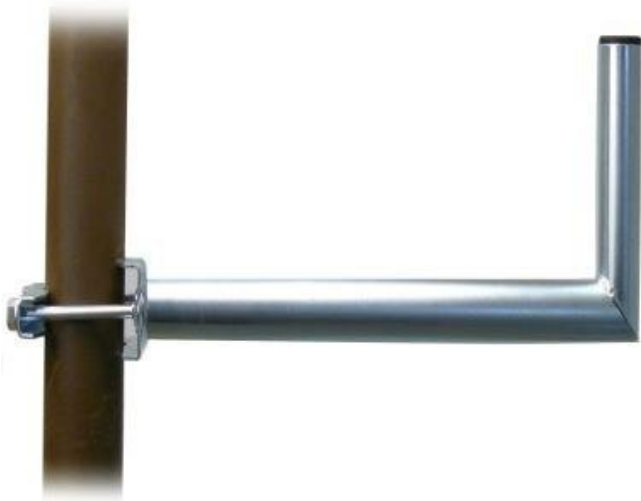

Roman Krumbholc (www.ctd.cz)

info@ctd.cz

416 734 218

18.07.24 23:25:37

DRŽÁK WAVERF 3021302E

Cena celkem:

314 Kč

(bez DPH: 260 Kč)

Běžná cena:

346 Kč

Ušetříte:

31 Kč

Kód zboží:

SATWAR0004

Part No.:

3021302E

Záruka:

26 měs.

Stav:

Nové zboží

Popis

WafeRF 3021302E

Držák o délce 35 cm je vhodný k připevnění na stožár nebo svislou trubku, pro uchycení satelitních parabol a větších antén.