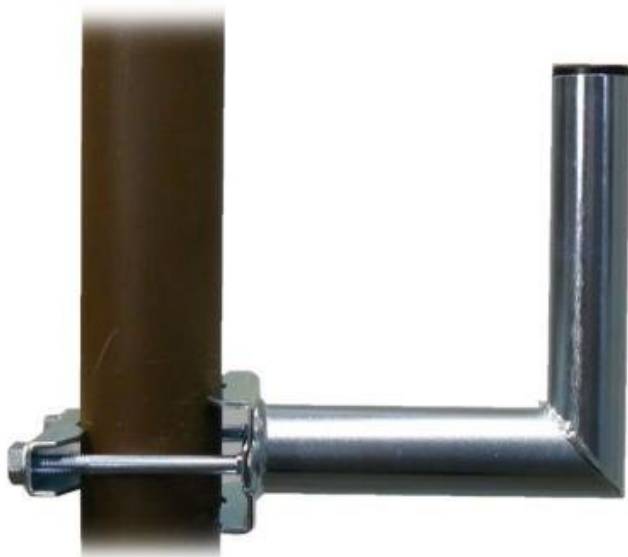

DRŽÁK WAVERF PK20S42 NA STOŽÁR 20CM

Cena celkem:	293 Kč
	(bez DPH: 242 Kč)
Běžná cena:	322 Kč
Ušetříte:	29 Kč
Kód zboží:	SATWAR0007
Part No.:	3021301E
Záruka:	26 měs.
Stav:	Nové zboží

Popis

WaveRF 3021301E

Držák vhodný k připevnění na stožár nebo svislou trubku, pro uchycení satelitních parabol a větších antén. Povrchově upraveno galvanickým zinkem.

ZÁKLADNÍ SPECIFIKACE

Délka odsazení: 200 mm

Celková výška držáku: 200 mm

Pracovní výška držáku: 160 mm

Průměr trubky: 42 mm

Základna: 3 mm silný zubatec k uchycení na trubku 25-70 mm

Hmotnost: 1200 g