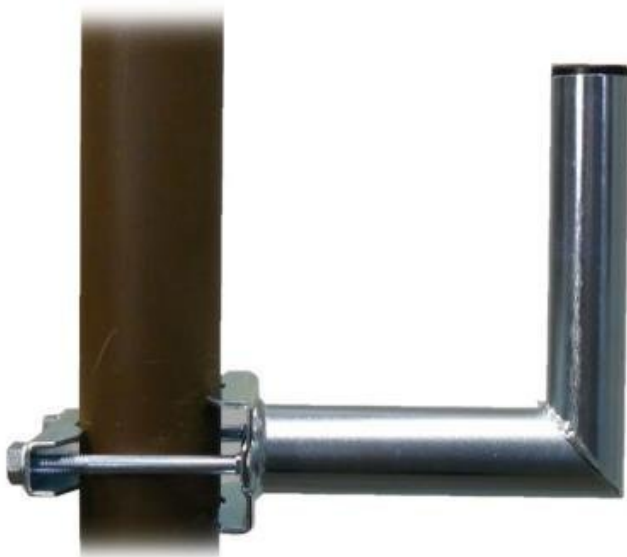

DRŽÁK WAVERF PK20S42 NA STOŽÁR 20CM

Cena celkem:

291 Kč
(bez DPH: 241 Kč)

Běžná cena:

320 Kč

Ušetříte:

29 Kč

Kód zboží:

SATWAR0007

Part No.:

3021301E

Záruka:

26 měs.

Stav:

Nové zboží

Popis

WaveRF 3021301E

Držák vhodný k připevnění na stožár nebo svislou trubku, pro uchycení satelitních parabol a větších antén. Povrchově upraveno galvanickým zinkem.

ZÁKLADNÍ SPECIFIKACE

Délka odsazení: 200 mm

Celková výška držáku: 200 mm

Pracovní výška držáku: 160 mm

Průměr trubky: 42 mm

Základna: 3 mm silný zubatec k uchycení na trubku 25-70 mm

Hmotnost: 1200 g