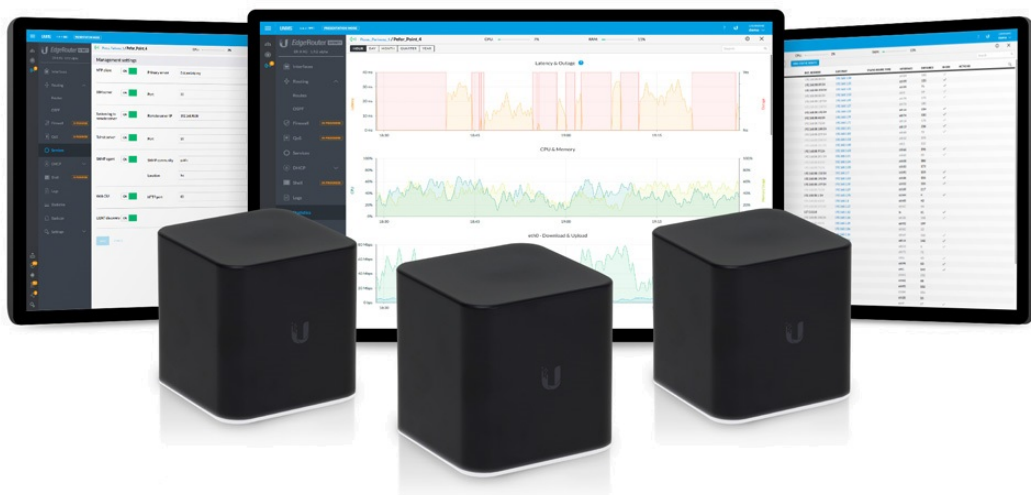

Ubiquiti AirCube ISP

AirCube ISP je designový Wi-Fi router 2,4 GHz, který vyniká výkonnou anténou a skvělým pokrytím každé domácnosti. Navíc integruje vzdálenou správu koncových zařízení UNMS a podporuje aplikaci UNMS Mobile pro rychlé nastavení.

AirCube ISP má inovativní **4 dBi anténu**, které rozšíří pokrytí Wi-Fi signálu za hranice běžných routerů. Díky anténě 2x2 MIMO dosahuje router na bezdrátové části **rychlosti až 300 Mbps**.

AirCube ISP má **čtyři RJ-45 porty**, z toho dva porty jsou PoE. Port **PoE In** slouží pro napájení samotného routeru, port **PoE Out** podporuje pasivní PoE 24 V na výstupu.

AirCube ISP nabízí dvě možnosti konfigurace routeru. Rychlé nastavení pomocí aplikace UNMS Mobile pro mobilní zařízení (telefony, tablety) nebo vzdálená správa více Ubiquiti zařízení v UNMS softwaru. Standardní rozhraní na IP adrese routeru je spíše informativní, nabízí možnost stáhnout nebo nahrát konfiguraci, updatovat firmware, restart.

Aplikace **UNMS Mobile** ([Android](#), [iOS](#)) pomáhá s jednoduchou a pohodlnou konfigurací routeru.

Software **UNMS** je komplexní kontrolér pro centralizované řízení všech airCube routerů a dalších Ubiquiti síťových prvků. Nabízí intuitivní webové rozhraní, rychlou konfiguraci zařízení, grafické přehledy pro efektivní sledování a odstraňování problémů. Největší výhodou jsou **nulové licenční poplatky** za používání softwaru.