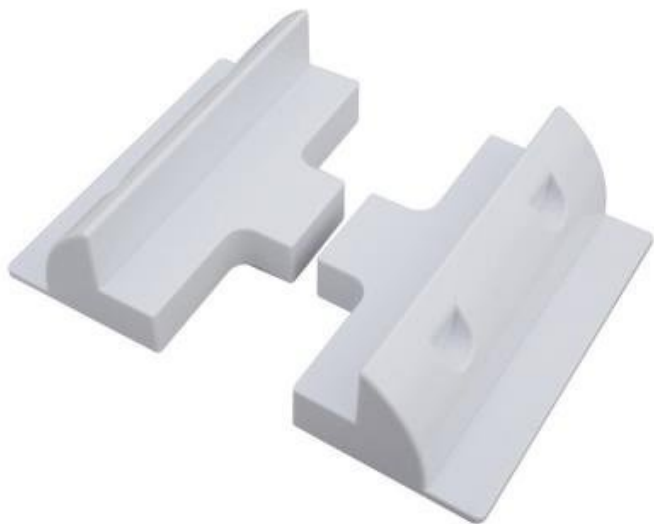

XTEND SOLARMI SPSIDE2

Cena celkem:	115 Kč (bez DPH: 95 Kč)
Běžná cena:	127 Kč
Ušetříte:	12 Kč
Kód zboží:	SOPGWL0045
Part No.:	SPSIDE2
Záruka:	26 měs.
Stav:	Nové zboží

Popis

Xtend Solarmi SPSIDE2

Plastové postranní držáky pro solární panely (sada 2 ks) slouží pro připevnění solárního panelu s hliníkovým rámem na střechu domu, karavanu, dodávky, lodě atd.

Upevnění pomocí lepidel, pro extra bezpečnost lze provrtat a přišroubovat.

Pro spolehlivé uchycení doporučujeme 2 sady.

ZÁKLADNÍ SPECIFIKACE

Rozměry: 180 × 90 × 65 mm

Výška držáku: 6 cm

Materiál: UV odolný ABS plast

Barva: bílá