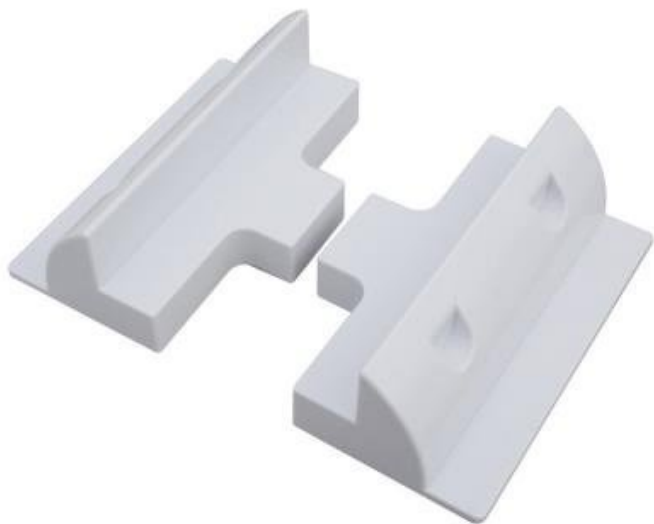

## XTEND SOLARMÍ SPSIDE2

Cena celkem:	<b>206 Kč</b> <b>(bez DPH: 171 Kč)</b>
Běžná cena:	<b>227 Kč</b>
Ušetříte:	<b>21 Kč</b>
Kód zboží:	SOPGWL0045
Part No.:	SPSIDE2
Záruka:	26 měs.
Stav:	Nové zboží

### Xtend Solarmi SPSIDE2

Plastové postranní držáky pro solární panely (sada 2 ks) slouží pro připevnění solárního panelu s hliníkovým rámem na střechu domu, karavanu, dodávky, lodě atd.

Upevnění pomocí lepidel, pro extra bezpečnost lze provrtat a přišroubovat.

Pro spolehlivé uchycení doporučujeme 2 sady.

### ZÁKLADNÍ SPECIFIKACE

**Rozměry:** 180 × 90 × 65 mm

**Materiál:** UV odolný ABS plast

**Barva:** bílá