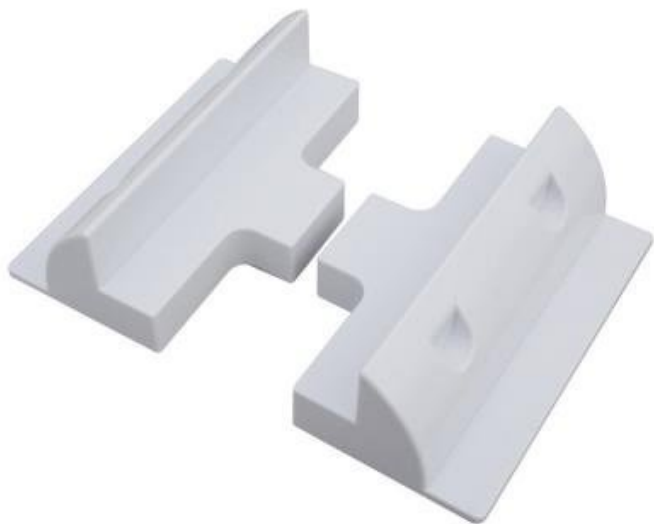

## XTEND SOLARMÍ SPSIDE2

Cena celkem:	<b>192 Kč</b> <b>(bez DPH: 158 Kč)</b>
Běžná cena:	<b>211 Kč</b>
Ušetříte:	<b>19 Kč</b>
Kód zboží:	SOPGWL0045
Part No.:	SPSIDE2
Záruka:	26 měs.
Stav:	Nové zboží

### Xtend Solarmi SPSIDE2

Plastové postranní držáky pro solární panely (sada 2 ks) slouží pro připevnění solárního panelu s hliníkovým rámem na střechu domu, karavanu, dodávky, lodě atd.

Upevnění pomocí lepidel, pro extra bezpečnost lze provrtat a přišroubovat.

Pro spolehlivé uchycení doporučujeme 2 sady.

### ZÁKLADNÍ SPECIFIKACE

**Rozměry:** 180 × 90 × 65 mm

**Materiál:** UV odolný ABS plast

**Barva:** bílá