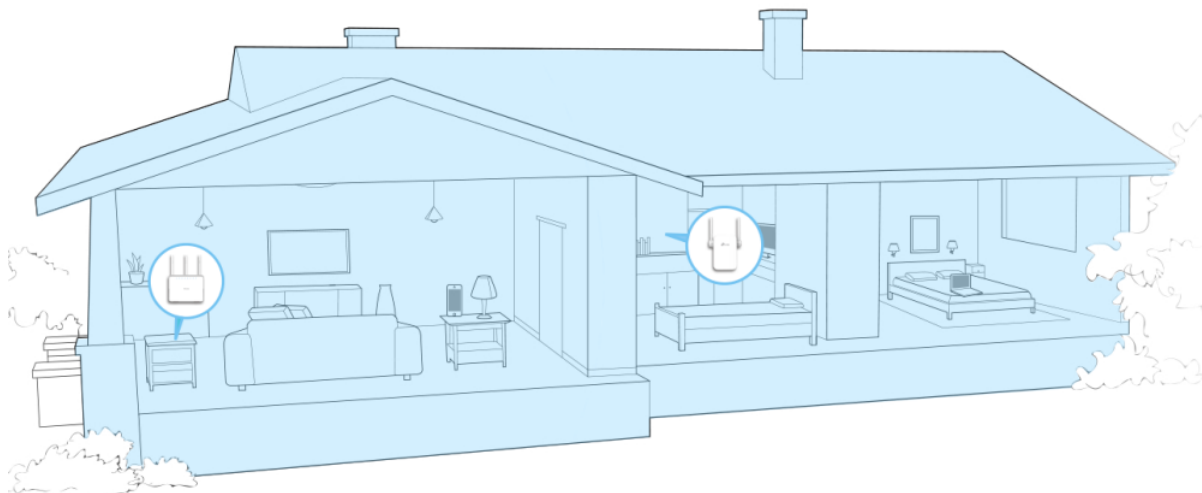

TP-Link RE305

Extender RE305 poskytuje vysoké rychlosti bezdrátového připojení ve dvou pásmech **až 1167 Mb/s** a nabízí tak spolehlivé připojení pro úlohy náročné na šířku pásma, jako je HD/4K streamování, hraní her bez zpoždění či stahování velkých souborů.

Díky **ethernetovému portu** může extender vykonávat funkci přístupového bodu, pomocí něhož můžete připojit bezdrátová zařízení ke své Wi-Fi síti.

Inteligentní kontrolka signálu pomáhá díky indikaci síly signálu najít pro extender nejlepší umístění, aby pokrytí Wi-Fi signálem bylo optimální.