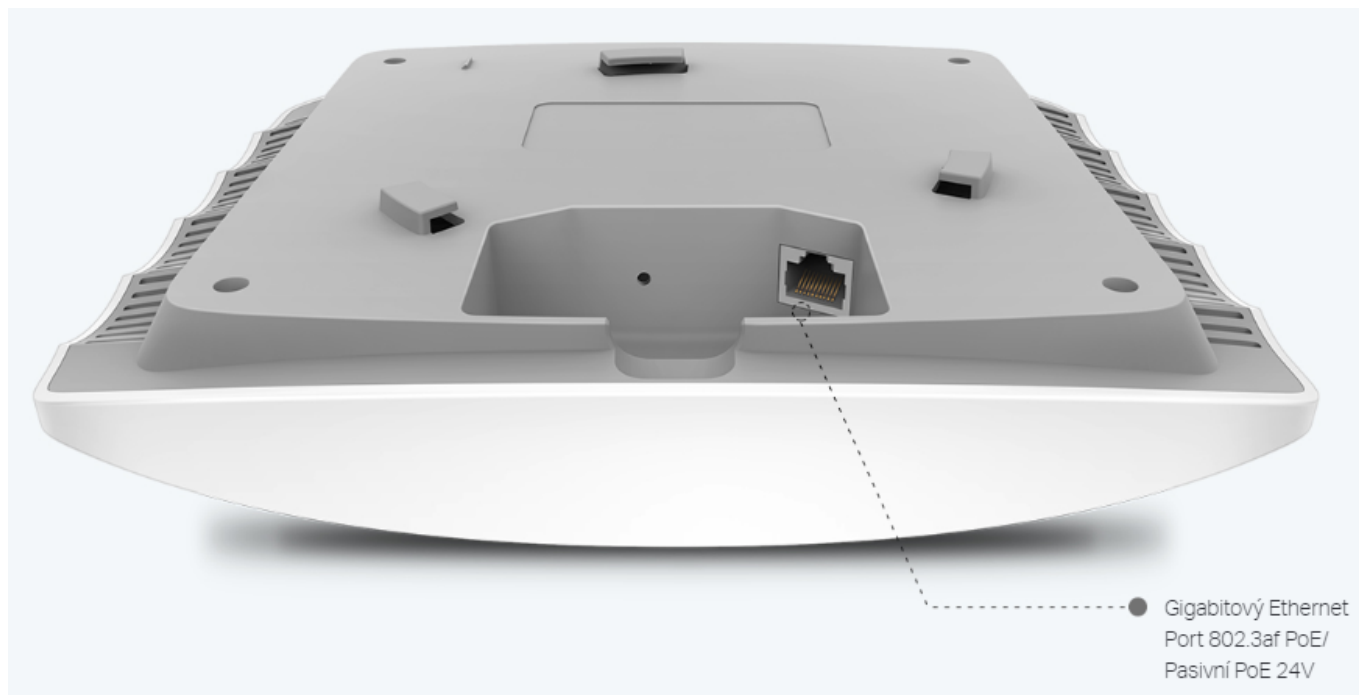

TP-LINK EAP225

Cena celkem:	2 539 Kč (bez DPH: 2 098 Kč)
Běžná cena:	2 793 Kč
Ušetříte:	254 Kč
Kód zboží:	NAATPL1039
Part No.:	EAP225
Záruka:	60 měs.
Stav:	Nové zboží

Popis

TP-Link EAP225

Bezdrátový dvoupásmový gigabitový access point je vybaven nejnovější technologií **802.11ac** Wave 2 MU-MIMO a snadno tak v dvoupásmové Wi-Fi síti dosahuje rychlosti **až 1350 Mb/s** pro více zařízení současně.

Přístupový bod podporuje napájení **802.3af PoE** a pasivní PoE, nebo může být napájen PoE switchem nebo samostatným PoE adaptérem, takže instalace zařízení bude flexibilní a snadná.

ZÁKLADNÍ SPECIFIKACE

Wi-Fi standard: IEEE 802.11a/b/g/n/ac

Rychlost datového přenosu: 2,4 GHz - 450 Mbit/s, 5 GHz - 867 Mbit/s

Anténa: 3 x 4 dBi + 2 x 5 dBi integrovaná anténa

Porty: 1 x GbE RJ-45 LAN

Frekvenční pásmo: 2,4 GHz, 5 GHz

Podpora PoE: ano, 802.3af

Rozměry: 205,5 x 181,5 x 37,1 mm