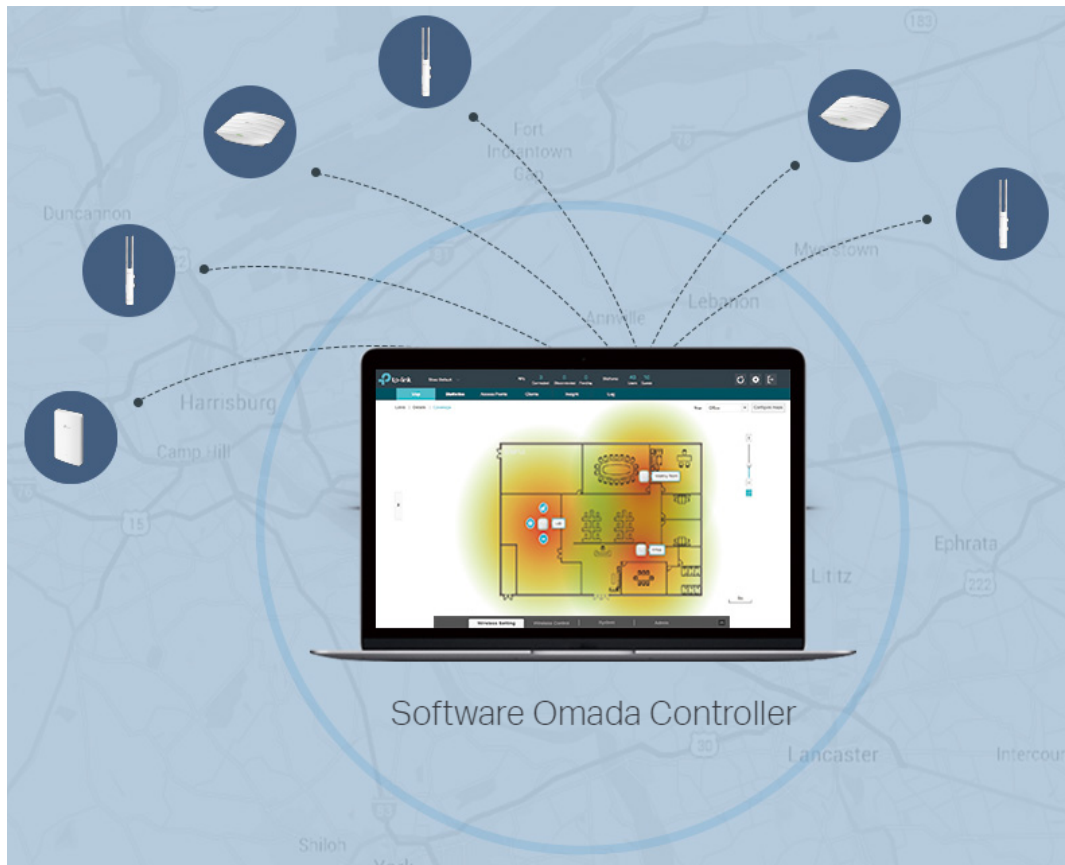

### TP-Link EAP225-Outdoor

Access point EAP225-Outdoor podporuje souběžnou rychlost přenosu v obou pásmech **až 1167 Mb/s**. A protože je vybaven technologií 802.11ac Wave 2 MU-MIMO, dokáže komunikovat s více klienty současně a je tak ideálně vhodný pro prostředí s velmi hustým provozem.

Díky vysokému přenosovému výkonu a všesměrovým anténám s vysokým ziskem poskytuje access point EAP225-Outdoor stabilní pokrytí bezdrátovým signálem s dosahem ve venkovních podmínkách přes 200 metrů v pásmu **2,4 GHz** a přes 300 metrů v pásmu **5 GHz**.

Díky softwaru ovladače **Omada** mohou mít malé a střední firmy z jednoho místa pod kontrolou stovky venkovních i vnitřních access pointů.