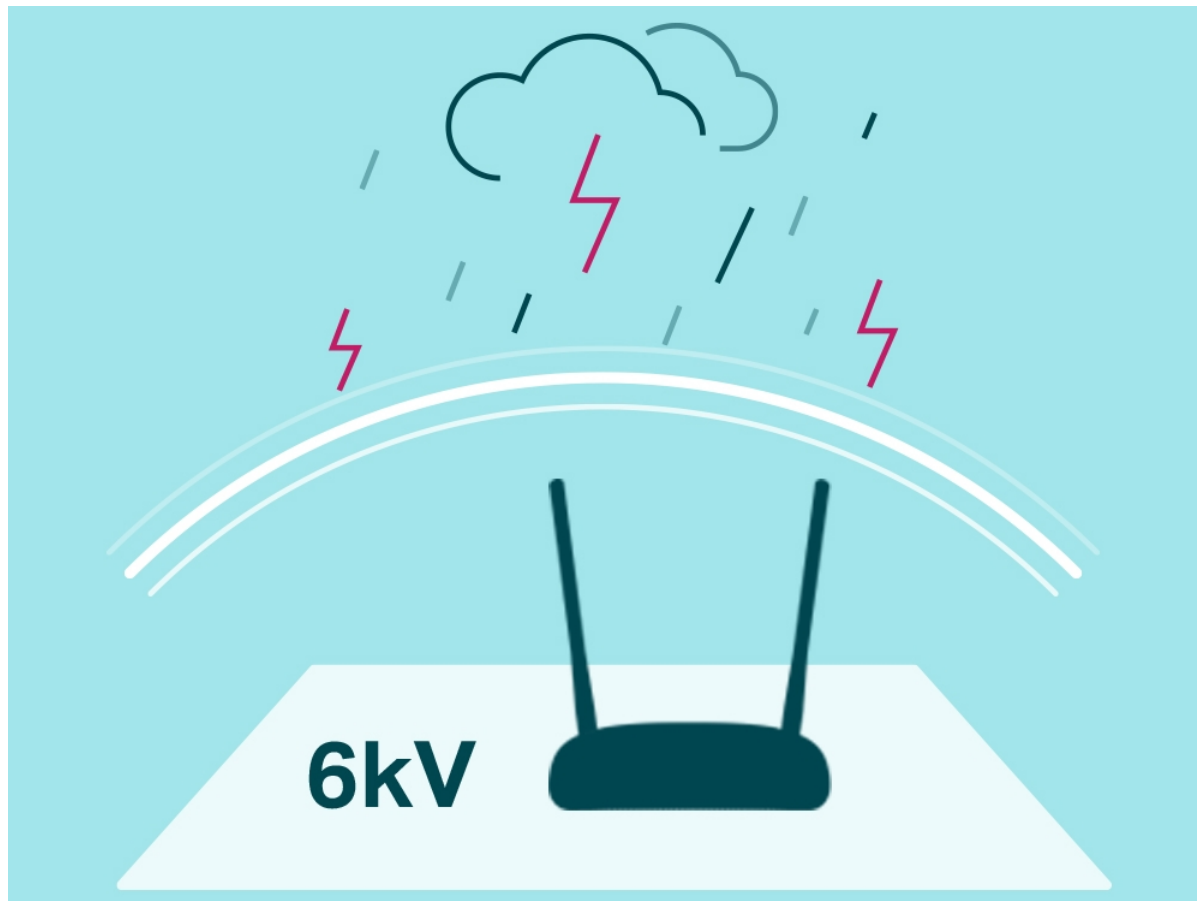

Technologie VDSL2 umožňuje dosahovat přenosové rychlosti až 100 Mb/s, a to současně jak ve směru odesílání dat, tak stahování. Integrovaný port DSL podporuje všechny standardy DSL připojení, pro zajištění kompatibility s většinou ISP.

Dvě externí antény s vysokým ziskem 5 dBi vysílají signál do všech zákoutí vašeho domu a vytvářejí tak silnou a stabilní Wi-Fi síť.

Ochrana proti zásahu bleskem chrání modem/router TD-W9960 před poškozením jeho elektrických součástí, takže i v psím počasí si můžete internet užívat s klidem v duši.

Rodičovská kontrola umožňuje nastavit limity na dobu, kterou děti mohou na internetu trávit, a určit, jaká zařízení na internet mají přístup. Díky možnosti vytvořit síť pro hosty získáte oddělenou Wi-Fi síť pro návštěvy a vaše hlavní síť zůstane v bezpečí.

ZÁKLADNÍ SPECIFIKACE

Standard: IEEE 802.11b/g/n, 802.3, 802.3u

Rychlost datového přenosu: až 300 Mbit/s

Anténa: 2 x externí všesměrová anténa 5 dBi

Porty: 3 x RJ-45 LAN, 1 x RJ-45 WAN, 1 x RJ-11 VDSL/ADSL

Frekvenční pásmo: 2,4 GHz

Zabezpečení: 64/128-bit WEP, WPA/WPA2, WPA-PSK/WPA2-PSK

Podpora PoE: ne

Rozměry: 181,6 x 125,7 x 36,2 mm