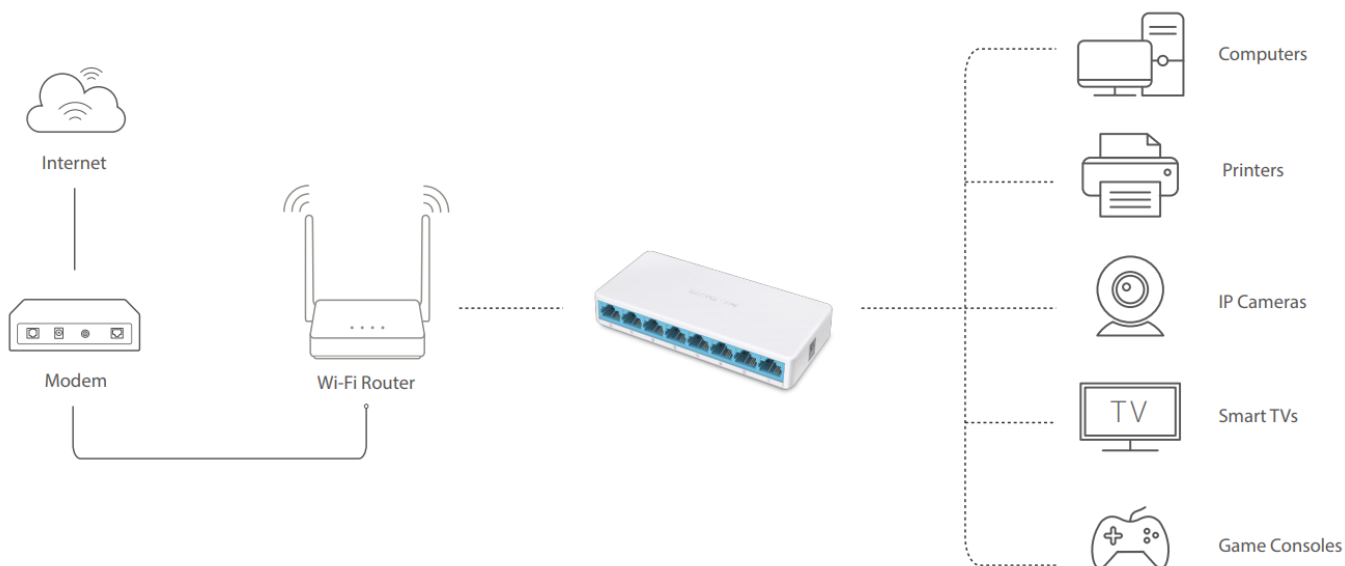

### Mercusys MS108

Jedná se o **8portový switch** podporující rychlosti 10/100 Mbps - standardy 802.3, 802.3u, 802.3x s funkcí automatického křížení UTP kabelů. Celková propustnost switche je **1,6 Gbps**. Funkce **Auto MDI/MDIX** eliminuje potřebu křížených kabelů. Funkce **auto-negotiation** na každém portu snímá rychlost připojení síťového zařízení a inteligentně ji přizpůsobuje podle kompatibility a pro optimální výkon. Nastavení **Plug and Play**, bez nutnosti konfigurace.

Díky kompaktním rozměrům, může být zařízení umístěno kdekoli v domácnosti, aniž by zabíralo příliš mnoho místa a narušovalo tak design interiéru. Provedení bez ventilátorů zaručuje tichý chod. Switch tak zůstane nenápadný bez ohledu na to, jak dlouho poběží.

#### **ZÁKLADNÍ SPECIFIKACE**

**Počet portů:** 8 x RJ-45 LAN

**PoE:** ne

**Kapacita switche:** 1,6 Gb/s

**Rozměry:** 127 x 60,3 x 22 mm