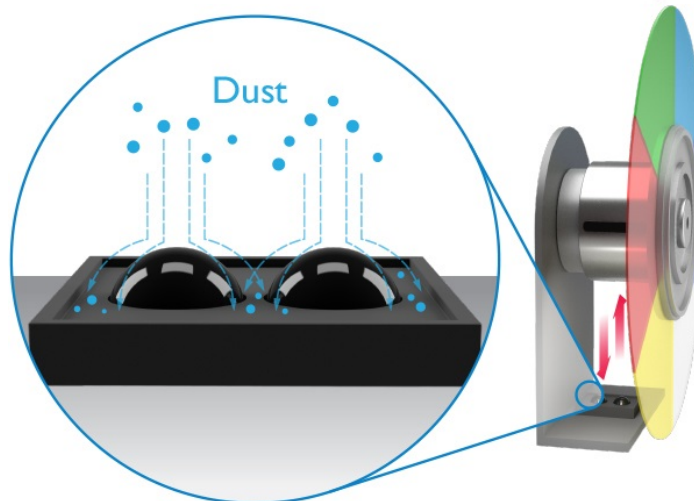

DLP projektor BenQ MW855UST+ s ultra krátkou projekční vzdáleností a **WXGA** rozlišením, který je navržen pro interaktivní vzdělávání a výuku jakéhokoli druhu. Je navržen pro umístění ve **školních učebnách a seminárních místnostech**. Profesionální **technologie BenQ pro optimalizaci barev** vám umožní zobrazit rozmanitý obsah - od tradičních prezentací až po náročný edukační grafy, tabulky a další infografická data.

Díky **vysoké svítivosti 3500 ANSI lumenů** a WXGA rozlišení projektor produkuje **jasný a ostrý obraz**. Obrázky a texty jsou tak dokonale čitelné, a to i při vyšší koncentraci obsahu na velké ploše.

Ultra krátká projekční vzdálenost vám umožní využít velkou **obrazovku až 100 palců**, aniž by došlo k rušení výsledného obrazu stíny nebo oslňování. Projektor BenQ MW855UST+ podporuje **technologii PointWrite**, díky které na rovném povrchu vytvoříte unikátní digitální tabuli s interaktivními prvky.

Díky tomu vytvoříte z tradiční třídy moderní učebnu a vaše hodiny budou pro žáky a studenty záživnější, zábavnější a ve výsledku také informačně přínosnější. Konstrukce se vyznačuje **anti-prachovým snímačem**, který chrání proti přílišnému nahromadění prachu.