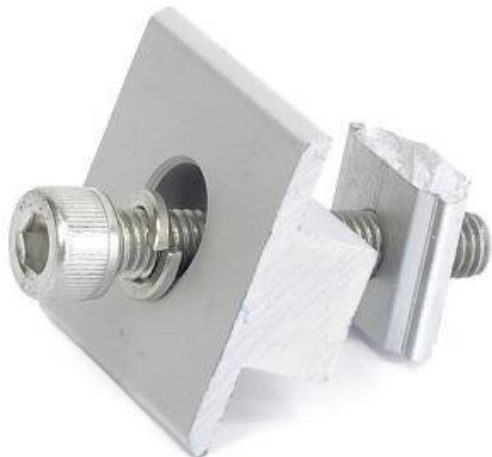

XTEND SOLARMI SCSD-40

Cena celkem:	18 Kč (bez DPH: 15 Kč)
Běžná cena:	20 Kč
Ušetříte:	2 Kč
Kód zboží:	SCSD-40
Part No.:	SCSD-40
Záruka:	26 měs.
Stav:	Nové zboží

Popis

Xtend Solarmi SCSD-40

Držák (středový) slouží pro uchycení solárních panelů z obou stran na hliníkovou lištu řady **SC**. Upevňuje se pomocí imbusového klíče **M8**.

ZÁKLADNÍ SPECIFIKACE

Kompatibilita: lišta SC, solar. panel 35/40 mm

Materiál: hliníková slitina

Barva: šedá

Více informací o tom, jak připravit konstrukci pro uchycení solárních panelů na střechu naleznete na následujícím odkazu.

[Sestava držáků pro pole solárních panelů na střechu.](#)

Instalace je velmi snadná kdekoliv na liště: