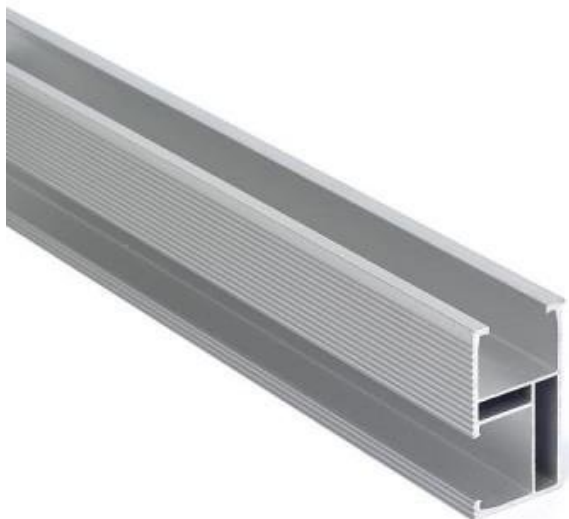

XTEND SOLARMI SCHL1M1-40

Cena celkem:	190 Kč (bez DPH: 157 Kč)
Běžná cena:	209 Kč
Ušetříte:	19 Kč
Kód zboží:	SCHL1M1-40
Part No.:	SCHL1M1-40
Záruka:	26 měs.
Stav:	Nové zboží

Popis

Xtend Solarmi SCHL1M1-40

Hliníková **lišta sloužící pro uchycení solárního panelu**. Na boční straně je vybavena profilem pro instalaci střešního háku případně profilu pro kombivrut nebo držák na plechové střechy. Do horního profilu se instalují koncové a středové držáky panelu.

Provedení lišty je vhodné i pro velmi silné zatížení. Rozměr 1,1 m je vhodný pro instalaci právě jednoho solárního panelu včetně koncových držáků.

ZÁKLADNÍ SPECIFIKACE

Materiál: Eloxovaný hliník, AL6005-T5

Délka: 1,1 m

Barva: stříbrná

Více informací o tom, jak připravit konstrukci pro uchycení solárních panelů na střechu naleznete na následujícím odkazu.
[Sestava držáků pro pole solárních panelů na střechu.](#)

Instalace je velmi snadná kdekoliv na liště: