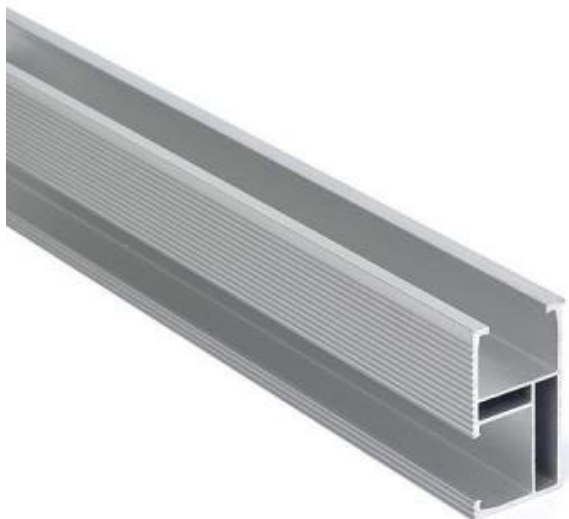

XTEND SOLARMI SCHL1M-40

Cena celkem:	188 Kč (bez DPH: 155 Kč)
Běžná cena:	206 Kč
Ušetříte:	19 Kč
Kód zboží:	SCHL1M-40
Part No.:	SCHL1M-40
Záruka:	26 měs.
Stav:	Nové zboží

Popis

Xtend Solarmi SCHL1M-40

Hliníková **lišta sloužící pro uchycení solárního panelu**. Na boční straně je vybavena profilem pro instalaci střešního háku případně profilu pro kombivrut nebo držák na plechové střechy. Do horního profilu se instalují koncové a středové držáky panelu.

Provedení lišty je vhodné i pro velmi silné zatížení.

ZÁKLADNÍ SPECIFIKACE

Materiál: Eloxovaný hliník, AL6005-T5

Délka: 1 m

Barva: stříbrná

Více informací o tom, jak připravit konstrukci pro uchycení solárních panelů na střechu naleznete na následujícím odkazu.

[Sestava držáků pro pole solárních panelů na střechu.](#)

Instalace je velmi snadná kdekoliv na liště: