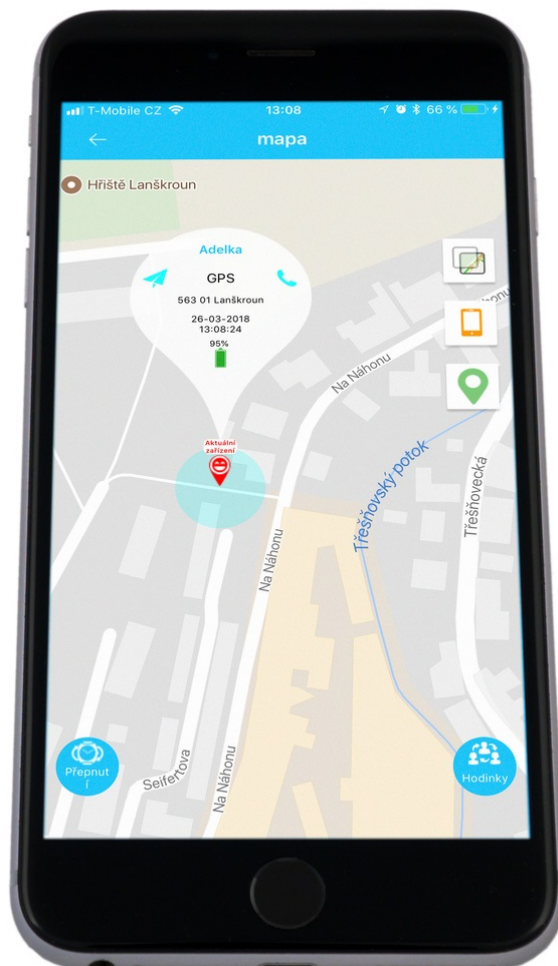

HELMER LK 707 MODRÉ

Cena celkem:	762 Kč (bez DPH: 630 Kč)
Běžná cena:	838 Kč
Ušetříte:	76 Kč
Kód zboží:	LOKHEL1034
Part No.:	Helmer LK 707 B
Záruka:	24 měs.
Stav:	Nové zboží

Popis

GPS lokátorem Helmer LK 707 - pohyb dětí máte pod kontrolou

Dětské hodinky se zabudovaným GPS lokátorem Helmer LK 707 dají dětem ponětí o čase a rodičům zase klid a informaci o tom, kde se jejich ratolest nachází. Zařízení totiž umožňuje **přijem signálu z GPS satelitů a GSM/GPRS sítí** a na základě těchto dat následně lokalizovat polohu hodinek - které jsou umístěny ideálně na zápěstí vašeho dítěte. Informace o výskytu **zasílá ve formě souřadnic do mobilní aplikace** a s pomocí funkce **Fotoprint** zanesete tato data na mapu a vykreslí i případnou trasu.

Funkce **Geofence** zase slouží k tomu, aby dětské hodinky s lokátorem **Helmer LK 707** neopustily požadovaný prostor. V případě překročení virtuální hranice budete informováni pomocí obdržené zprávy. Kromě primární kontrolní funkce slouží **hodinky Helmer LK 707** také k **telefonování až na 10 přednastavených čísel**. 2 telefonní čísla slouží pro rychlé volání a nechybí ani možnost odposlechu zvuku v okolí, **přijímání SMS** či **nahrávání hlasových zpráv**.