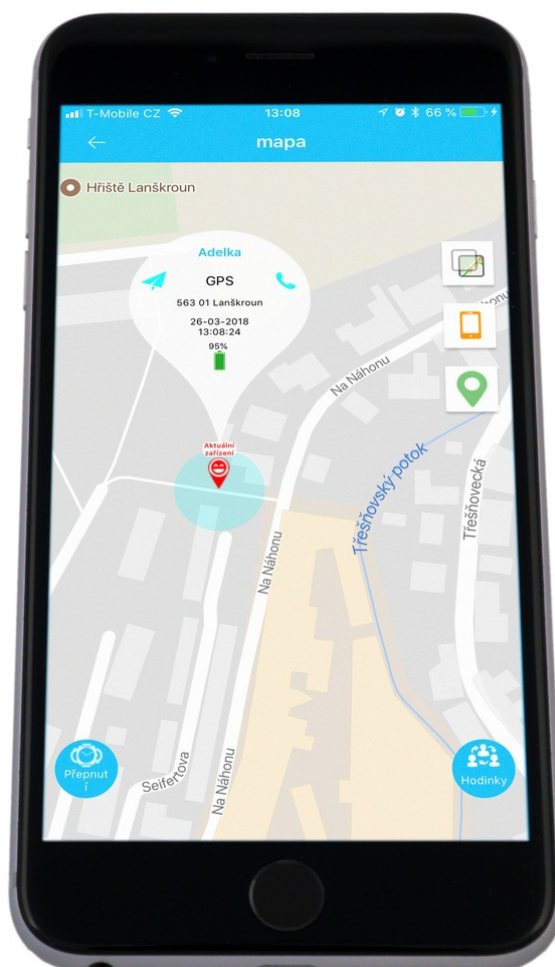

HELMER LK 707 RŮŽOVÉ

Cena celkem:	762 Kč (bez DPH: 630 Kč)
Běžná cena:	838 Kč
Ušetříte:	76 Kč
Kód zboží:	LOKHEL1035
Part No.:	Helmer LK 707 P
Záruka:	24 měs.
Stav:	Nové zboží

Popis

GPS lokátorem Helmer LK 707 - pohyb dětí máte pod kontrolou

Dětské hodinky se zabudovaným GPS lokátorem Helmer LK 707 dají dětem ponětí o čase a rodičům zase klid a informaci o tom, kde se jejich ratolest nachází. Zařízení totiž umožňuje **přijem signálu z GPS satelitů a GSM/GPRS sítí** a na základě těchto dat následně lokalizovat polohu hodinek - které jsou umístěny ideálně na zápěstí vašeho dítěte. Informace o výskytu **zasílá ve formě souřadnic do mobilní aplikace** a s pomocí funkce **Fotoprint** zanesete tato data na mapu a vykreslí i případnou trasu.

Funkce **Geofence** zase slouží k tomu, aby dětské hodinky s lokátorem **Helmer LK 707** neopustily požadovaný prostor. V případě překročení virtuální hranice budete informováni pomocí obdržené zprávy. Kromě primární kontrolní funkce slouží **hodinky Helmer LK 707** také k **telefonování až na 10 přednastavených čísel**. 2 telefonní čísla slouží pro rychlé volání a nechybí ani možnost odposlechu zvuku v okolí, **přijímání SMS** či **nahrávání hlasových zpráv**.