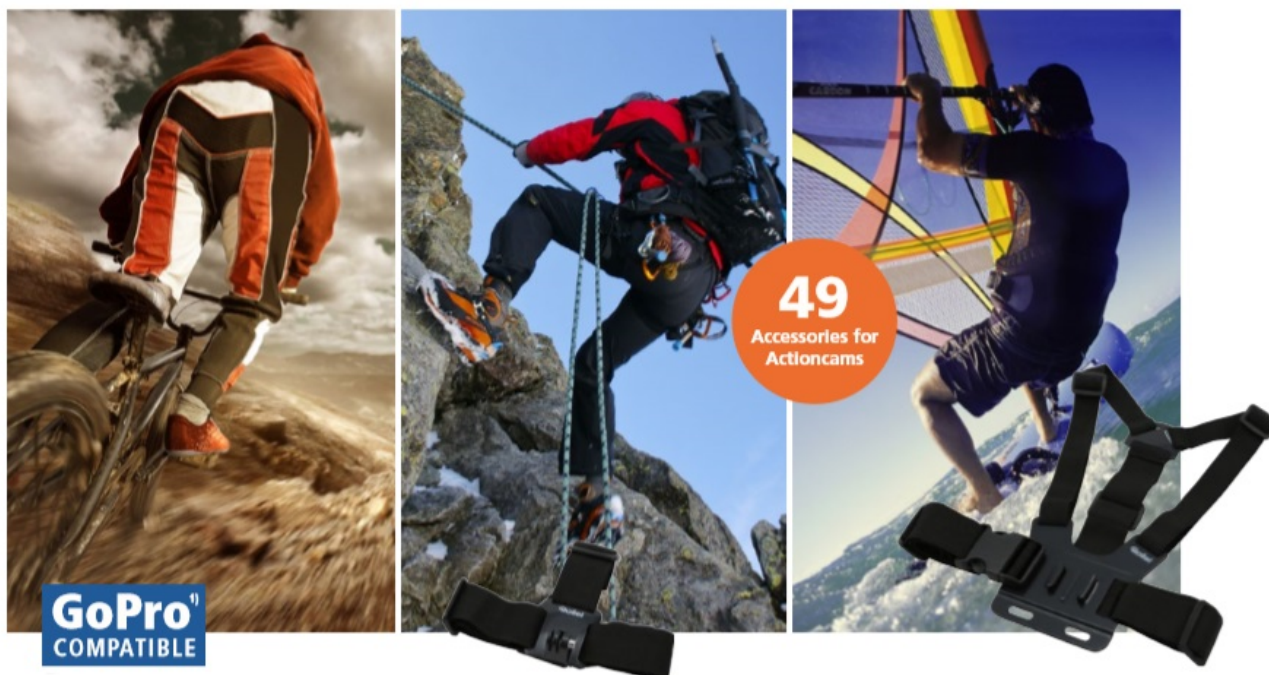

SADA PŘÍSLUŠENSTVÍ ROLLEI XL PRO OUTDOOR

Cena celkem:	1 484 Kč
	(bez DPH: 1 227 Kč)
Běžná cena:	1 632 Kč
Ušetříte:	148 Kč
Kód zboží:	KAMR31797
Part No.:	35989
Záruka:	24 měs.
Stav:	Nové zboží

Popis

Multifunkční příslušenství Rollei XL pro vaše kamery

Sada početného příslušenství Rollei, která je určena především pro nadšené sportovce a milovníky adrenalinu. Vybavení k akčním kamerám Rollei i GoPro se neztratí při žádném dobrodružství a umožní vám zachytit skvělé snímky a videa. Provozujte své oblíbené sporty a outdoorové aktivity bez omezení. Sportovní set **Rollei XL pokrývá širokou škálu aktivit, ve vodě, na vzduchu i na souši.**

GoPro[®]
COMPATIBLE

Sada obsahuje 49 doplňků, které lze kombinovat a vytvořit tak dokonalý **úchytný a ochranný systém** podle toho, kam se chystáte vyrazit a v jakých podmínkách budete kameru využívat. **Připevněte kameru k tělu nebo helmě**, abyste pořídili autentické záběry z pohledu první osoby, perspektivy, která ostatním vyrazí dech. Samozřejmě zde najdete také **úchytky a držáky** pro upevnění na nejrůznější přičky, řídítka, desky apod. pro snímání záběrů z různých úhlů a pozic. Ve výbavě nechybí **teleskopická tyč pro selfie** záběry, samolepky a spoustu dalšího pro natáčení a fotografování v extrémních podmínkách.

Rollei XL sada příslušenství pro outdoor

Univerzální 49dílná sada příslušenství Rollei ke kamerám Actioncam a GoPro určená pro outdoorové aktivity.

ZÁKLADNÍ SPECIFIKACE

Obsah balení: pouzdro, mini stativ, voděodolný držák, držák na smartphone, selfie tyč, plovák s nálepkou, popruh na hrudník, nylonový sáček, držák s přísavkou, držák s klípek, popruh na hlavu, držák na helmu, univerzální držák s popruhem, upevňovací popruh, držák na kolo, úhlový držák, držák na řídítka, popruh, bezpečnostní držák, 2 x plochý držák, 2 x zakřivený držák, 10 x lepicí 3M nálepka, 7 x šroubek, 2 x dlouhý držák, 2 x krátký držák, adaptér na stativ, 2 x úhlový kus, montážní klíč.