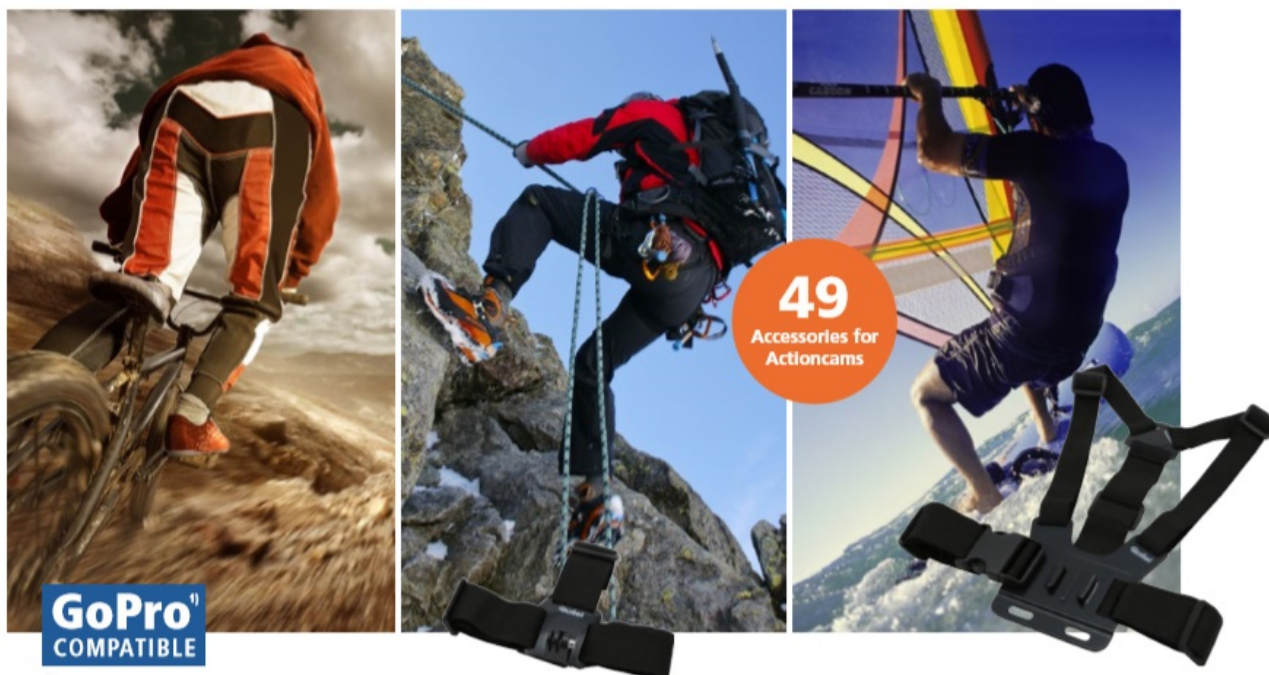

SADA PŘÍSLUŠENSTVÍ ROLLEI XL PRO OUTDOOR

Cena celkem:	1 484 Kč
	(bez DPH: 1 227 Kč)
Běžná cena:	1 632 Kč
Ušetříte:	148 Kč
Kód zboží:	KAMR31797
Part No.:	35989
Záruka:	24 měs.
Stav:	Nové zboží

Popis

Multifunkční příslušenství Rollei XL pro vaše kamery

Sada početného příslušenství Rollei, která je určena především pro nadšené sportovce a milovníky adrenalinu. Vybavení k akčním kamerám Rollei i GoPro se neztratí při žádném dobrodružství a umožní vám zachytit skvělé snímky a videa. Provozujte své oblíbené sporty a outdoorové aktivity bez omezení. Sportovní set **Rollei XL pokrývá širokou škálu aktivit, ve vodě, na vzduchu i na souši.**

Sada obsahuje 49 doplňků, které lze kombinovat a vytvořit tak dokonalý **úchytný a ochranný systém** podle toho, kam se chystáte vyrazit a v jakých podmínkách budete kameru využívat. **Připevněte kameru k tělu nebo helmě**, abyste pořídili autentické záběry z pohledu první osoby, perspektivy, která ostatním vyrazí dech. Samozřejmě zde najdete také **úchytky a držáky** pro upevnění na nejrůznější přičky, řídítka, desky apod. pro snímání záběrů z různých úhlů a pozic. Ve výbavě nechybí **teleskopická tyč pro selfie** záběry, samolepky a spoustu dalšího pro natáčení a fotografování v extrémních podmínkách.

Rollei XL sada příslušenství pro outdoor

Univerzální 49dílná sada příslušenství Rollei ke kamerám Actioncam a GoPro určená pro outdoorové aktivity.

ZÁKLADNÍ SPECIFIKACE

Obsah balení: pouzdro, mini stativ, voděodolný držák, držák na smartphone, selfie tyč, plovák s nálepkou, popruh na hrudník, nylonový sáček, držák s přísavkou, držák s klípem, popruh na hlavu, držák na helmu, univerzální držák s popruhem, upevňovací popruh, držák na kolo, úhlový držák, držák na řídítka, popruh, bezpečnostní držák, 2 x plochý držák, 2 x zakřivený držák, 10 x lepicí 3M nálepka, 7 x šroubek, 2 x dlouhý držák, 2 x krátký držák, adaptér na stativ, 2 x úhlový kus, montážní klíč.