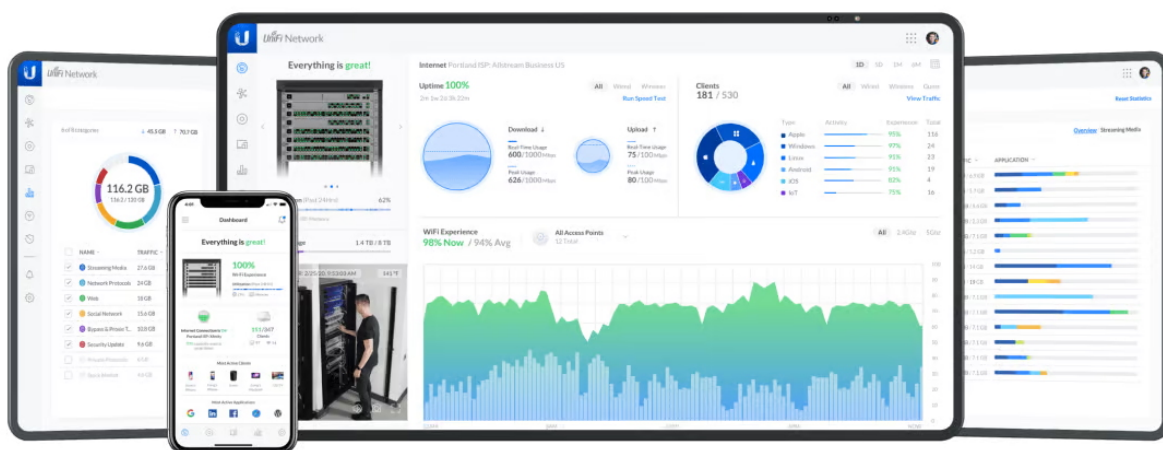

### Ubiquiti UniFi Switch Pro 48 PoE 600 W

UniFi Switch (USW-PRO-48-POE) je ideální pro malé a střední firmy, které požadují spolehlivý **switch s managementem** v profesionálním provedení určený pro montáž do racku **1U**.

Vybudujte vaši síť s řadou Ubiquiti networks UniFi Switch. **UniFi Switch Pro 48 PoE** je vysoce výkonný, plně **gigabitový PoE switch** známého výrobce Ubiquiti ze série UniFi, který navíc disponuje **1,3" dotykovým LCM displejem** pro usnadnění ovládání.

Je osazen **48x Gbit ethernetovými porty a čtyřmi SFP+ porty (10 Gb/s)**.

Konfiguraci a správu UniFi zařízení umožňuje aplikace UniFi Network, která je předinstalovaná na [UniFi OS konzolích](#) (UniFi Dream Machine, Dream Router, Dream Wall, Express, Cloud Gateway Ultra atd.). Alternativou je volně dostupný software UniFi Network Server, určený pro instalaci na vlastní počítač nebo server (Windows, MacOS, Linux). Software UniFi Network Server je neustále vylepšován, a proto doporučujeme vždy používat aktuální verzi, kterou stahujete na stránkách Ubiquiti v sekci [Download](#). Více informací o tomto produktu se dozvíte také na [školení Ubiquiti](#).