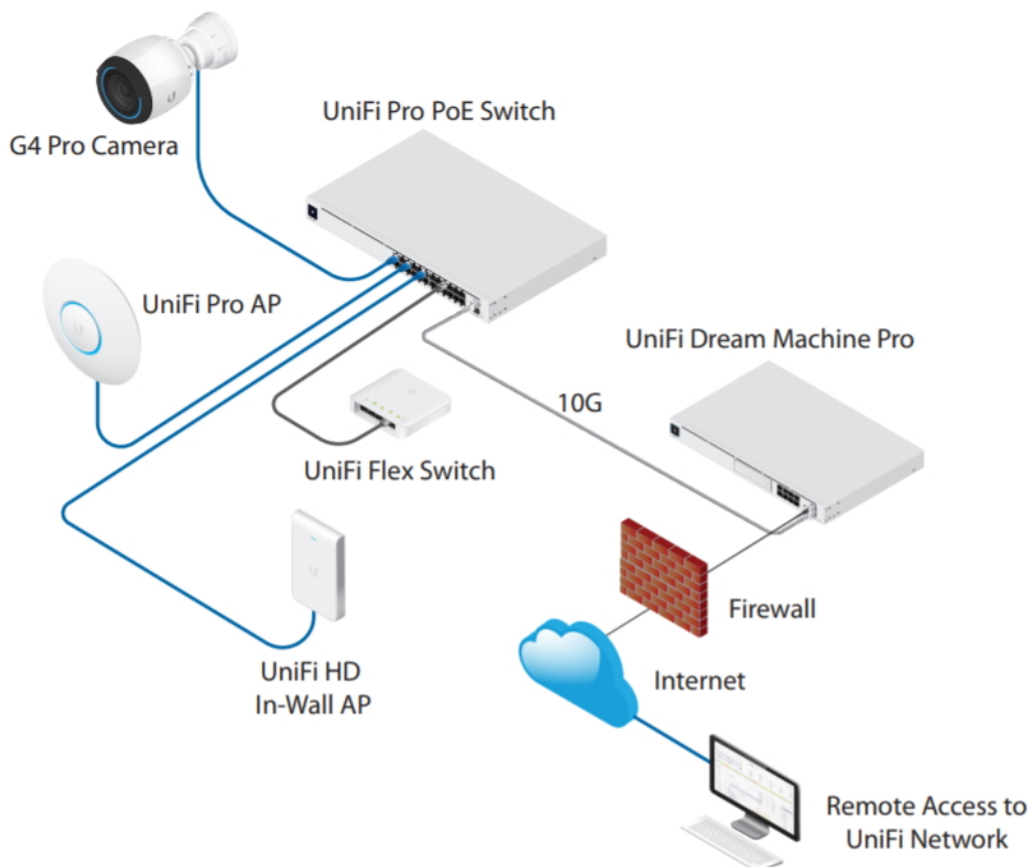

### Ubiquiti UniFi Switch Pro 48 PoE 600 W

UniFi Switch (USW-PRO-48-POE) je ideální pro malé a střední firmy, které požadují spolehlivý **switch s managementem** v profesionálním provedení určený pro montáž do racku **1U**.

Vybudujte vaši síť s řadou Ubiquiti networks UniFi Switch. **UniFi Switch Pro 48 PoE** je vysoce výkonný, plně **gigabitový PoE switch** známého výrobce Ubiquiti ze série UniFi, který navíc disponuje **1,3" dotykovým LCM displejem** pro usnadnění ovládání.

Je osazen **48x Gbit ethernetovými porty a čtyřmi SFP+ porty (10 Gb/s)**.

Konfiguraci a správu UniFi zařízení umožňuje aplikace UniFi Network, která je předinstalovaná na [UniFi OS konzolích](#) (UniFi Dream Machine, Dream Router, Dream Wall, Express, Cloud Gateway Ultra atd.). Alternativou je volně dostupný software UniFi Network Server, určený pro instalaci na vlastní počítač nebo server (Windows, MacOS, Linux). Software UniFi Network Server je neustále vylepšován, a proto doporučujeme vždy používat aktuální verzi, kterou stahujete na stránkách Ubiquiti v sekci [Download](#). Více informací o tomto produktu se dozvíte také na [školení Ubiquiti](#).

Jednou z největších předností tohoto switche je **podpora PoE dle normy IEEE 802.3at/bt na každém portu** (40× PoE+ a 8× PoE++ ) pro napájení mnoha zařízení. Ve výchozím nastavení UniFi Switch **automaticky detekuje 802.3at/bt** na připojeném zařízení, tak aby mohlo zařízení automaticky přijímat PoE.