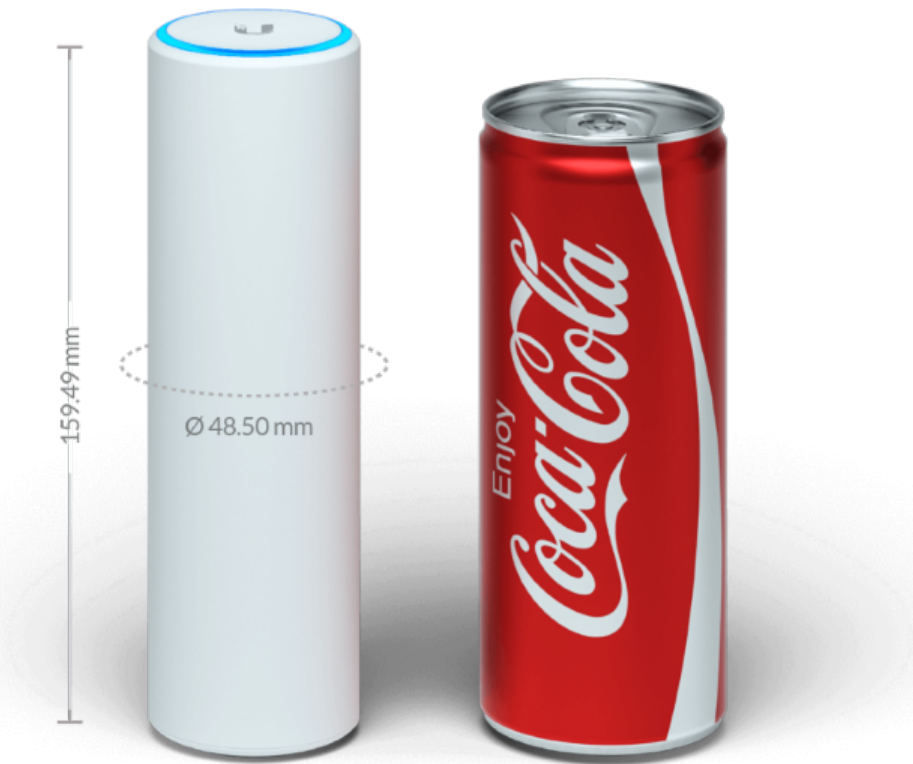

Malý, elegantní, a přesto výkonný AP je ideální pro podniky a domácnosti. Moderní a diskrétní design umožňuje umístění blízko uživatelů pro optimální výkon.

V pásmu 5 GHz díky podpoře standardu **802.11ac Wave2 MU-MIMO 4x4** dosahuje přenosové rychlosti **až 1,733 Gbit/s**. AP má integrované **4 dBi antény** 5GHz a **1,6 dBi antény** pro 2,4 GHz pásmo. Vhodný pro vnitřní i venkovní použití.

Součástí balení je **48V/ 0,32A Gigabit PoE adaptér**, napájecí kabel, plastové stahovací pásky, šroubky a držáky pro montáž na zeď, sloup a stůl.

ZÁKLADNÍ SPECIFIKACE

Standard: IEEE 802.11a/b/g/n/ac

Rychlost datového přenosu: 5 GHz - 1733 Mbit/s, 2,4 GHz - 300 Mbit/s