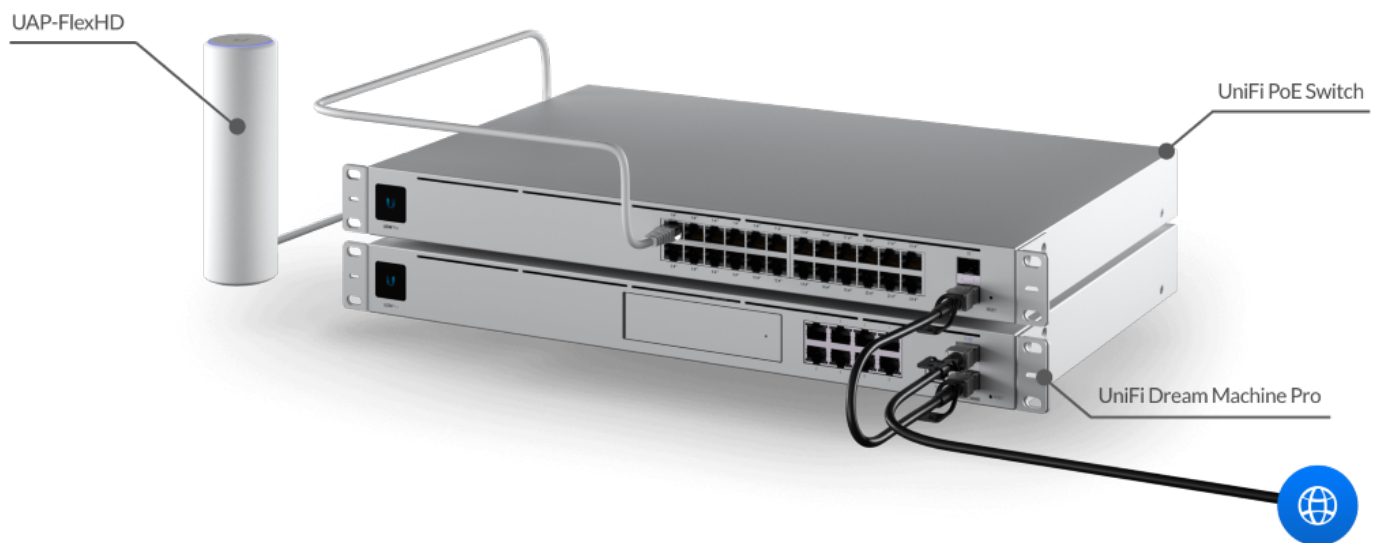

Malý, elegantní, a přesto výkonný AP je ideální pro podniky a domácnosti. Moderní a diskrétní design umožňuje umístění blízko uživatelů pro optimální výkon.

V pásmu 5 GHz díky podpoře standardu **802.11ac Wave2 MU-MIMO 4x4** dosahuje přenosové rychlosti **až 1,733 Gbit/s**. AP má integrované **4 dBi antény** 5GHz a **1,6 dBi antény** pro 2,4 GHz pásmo. Vhodný pro vnitřní i venkovní použití.

Bezproblémová integrace do sítě

UniFi AP Flex HD lze pohodlně napájet pomocí PoE switchů UniFi.

Jednotka UniFi spolupracuje se systémem **UniFi Network Application**, který umožňuje spravovat vytvořenou bezdrátovou síť přes webový prohlížeč. Na mapě lze plánovat rozmístění vzájemně komunikujících jednotek UniFi a lze definovat virtuální AP s různými oprávněními včetně možnosti přesměrování na autentizační server.

Vytvořte si výkonnou Mesh síť

UniFi AP FlexHD je ideální pro vytvoření bezdrátové Mesh sítě, díky podpoře MIMO 4x4 dosahuje dvojnásobné rychlosti oproti běžným mesh řešením.

Jednotka podporuje napájení aktivní PoE 802.3af a pasivní PoE 48 V.

Součástí balení je **48V/ 0,32A Gigabit PoE adaptér**, napájecí kabel, plastové stahovací pásky, šroubky a držáky pro montáž na zeď, sloup a stůl.

ZÁKLADNÍ SPECIFIKACE

Standard: IEEE 802.11a/b/g/n/ac

Rychlost datového přenosu: 5 GHz - 1733 Mbit/s, 2,4 GHz - 300 Mbit/s