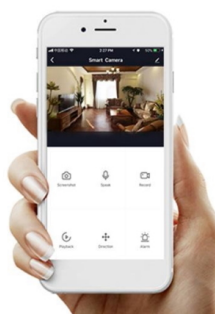

IMMAX NEO LISTON 18 W

Designové LED závěsné stropní svítidlo ideální pro osvětlení jídelního stolu či kuchyňského ostrůvku ve vaší chytré domácnosti. Svítidlo lze propojit s chytrou bránou **IMMAX NEO** a ovládat tak celou síť domácích světelných zdrojů skrze dálkový ovladač či aplikaci v mobilním telefonu. Dálkový ovladač **Zigbee 3.0** je součástí balení.