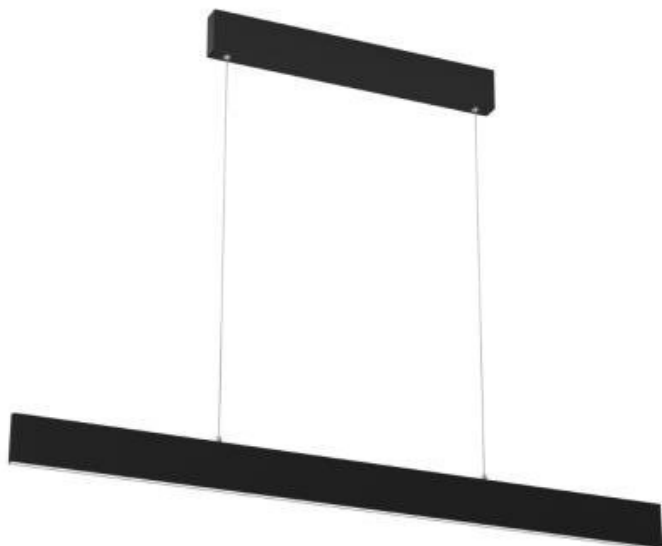

IMMAX NEO LISTON 18W ČERNÉ

Cena celkem:

5 684 Kč
(bez DPH: 4 698 Kč)

Běžná cena:

6 253 Kč

Ušetříte:

568 Kč

Kód zboží:

IMMAX NEO LISTON 18 W

Designové LED závěsné stropní svítidlo ideální pro osvětlení jídelního stolu či kuchyňského ostrůvku ve vaší chytré domácnosti. Svítidlo lze propojit s chytrou bránou **IMMAX NEO** a ovládat tak celou síť domácích světelných zdrojů skrze dálkový ovladač či aplikaci v mobilním telefonu. Dálkový ovladač **Zigbee 3.0** je součástí balení.

ZÁKLADNÍ SPECIFIKACE

Příkon: 18 W

Světelný tok: 1260 lm

Barevná teplota: 2700-6500 K

Index podání barev: >86

Stmívání: ano

Minimální životnost: 50000 hodin

Materiál: kov + plast

Vstupní napětí: AC 100-240 V

Rozměry: 1185 × 120 × 15 mm

Délka závěsu: 1200 mm

Barva: černá

Energetická třída (EEI): F

TuyaSmart:

[Aplikace pro Android](#)

[Aplikace pro iOS](#)
