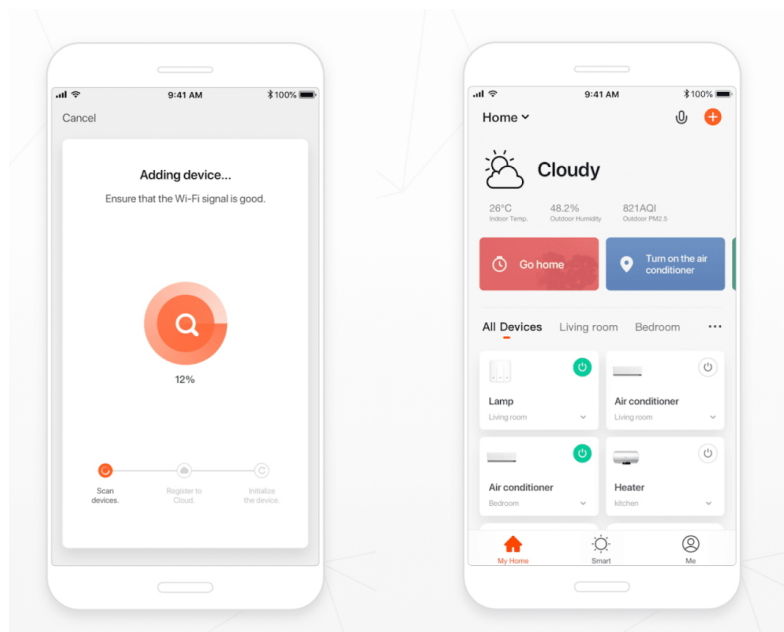

IMMAX NEO LISTON 18 W

Designové LED závěsné stropní svítidlo ideální pro osvětlení jídelního stolu či kuchyňského ostrůvku ve vaší chytré domácnosti. Svítidlo lze propojit s chytrou bránou **IMMAX NEO** a ovládat tak celou síť domácích světelných zdrojů skrze dálkový ovladač či aplikaci v mobilním telefonu. Dálkový ovladač **Zigbee 3.0** je součástí balení.

Vstupní napětí: AC 100-240 V

Rozměry: 1185 × 120 × 15 mm

Délka závěsu: 1200 mm

Barva: černá

Energetická třída (EEI): F

TuyaSmart:

[Aplikace pro Android](#)

[Aplikace pro iOS](#)
