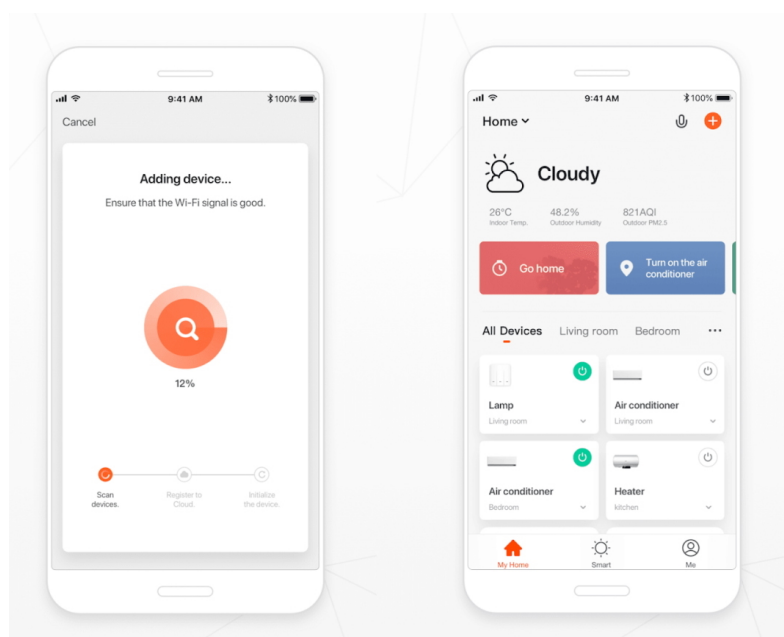

IMMAX NEO HIPODROMO 42W ČERNÉ

Cena celkem:	6 202 Kč (bez DPH: 5 125 Kč)
Běžná cena:	6 822 Kč
Ušetříte:	620 Kč
Kód zboží:	OSVIMM1056
Part No.:	07078L
Záruka:	36 měs.
Stav:	Nové zboží

Popis

Cesta k luxusnímu smart osvětlení s lustrem IMMAX NEO HIPODROMO

Závěsné svítidlo IMMAX NEO HIPODROMO je vhodné pro osvětlení kuchyně či jídelny. Vyznačuje se stylovým oválným designem, který vnese **luxus** do vašeho interiéru a současně nezabere příliš mnoho prostoru. Součástí je rovněž **dálkový ovladač Zigbee 3.0** pro snadné a rychlé nastavení intenzity jasu nebo odstínu bílého světla, takže jednoduše vytvoříte klidnou nebo intimní atmosféru k večeři či naopak dostatečně silné světlo pro pracovní činnosti. Smart lustr **IMMAX NEO HIPODROMO** je kompatibilní s **chytrou bránou Immax NEO** lze jej zapojit do chytrého systému ve vaší domácnosti a pohodlně ovládat skrze aplikaci Immax NEO. Dále je kompatibilní se systémy:

- Amazon Alexa
- Google Assistant
- Apple Siri
- Aplikace iOS a Android

IMMAX NEO HIPODROMO 42 W

Nadstandardní LED závěsné stropní svítidlo ideální pro osvětlení jídelního stolu či kuchyňského ostrůvku ve vaší chytré domácnosti. Svítidlo lze propojit s chytrou bránou **IMMAX NEO** a ovládat tak celou síť domácích světelných zdrojů skrze dálkový ovladač či aplikaci v mobilním telefonu. Dálkový ovladač **Zigbee 3.0** je součástí balení.

Vstupní napětí: AC 100–240 V

Rozměry: 1200 × 300 × 40 mm

Délka závěsu: 1200 mm

Barva: černá

Energetická třída (EEI): F

TuyaSmart:

[Aplikace pro Android](#)

[Aplikace pro iOS](#)
