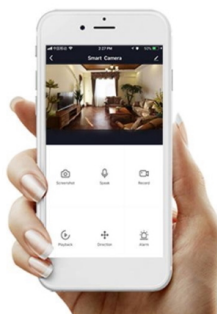

Nadstandardní LED závěsné stropní svítidlo ideální pro osvětlení jídelního stolu či kuchyňského ostrůvku ve vaší chytré domácnosti. Svítidlo lze propojit s chytrou bránou **IMMAX NEO** a ovládat tak celou síť domácích světelných zdrojů skrze dálkový ovladač či aplikaci v mobilním telefonu. Dálkový ovladač **Zigbee 3.0** je součástí balení.