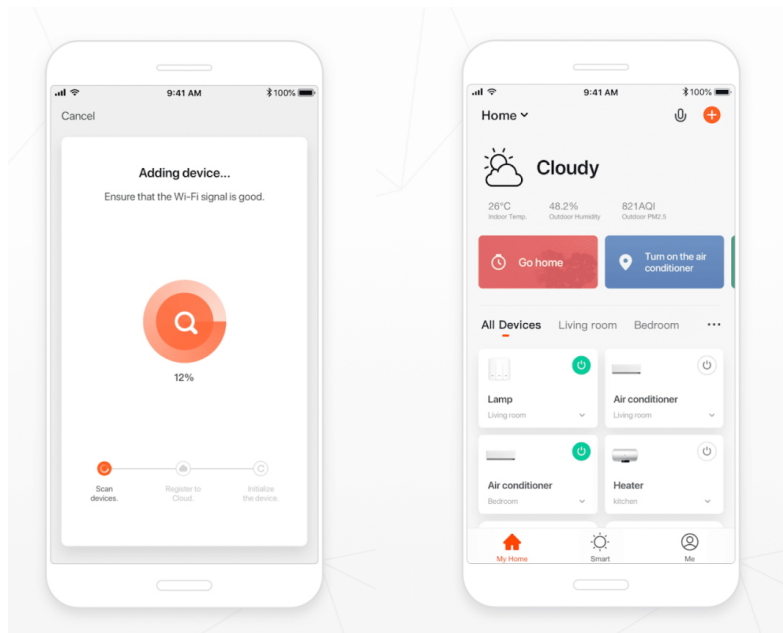

IMMAX NEO HIPODROMO 42W ČERNÉ

Cena celkem:	7 183 Kč
	(bez DPH: 5 937 Kč)
Běžná cena:	7 901 Kč
Ušetříte:	718 Kč
Kód zboží:	OSVIMM1056
Part No.:	07078L
Záruka:	36 měs.
Stav:	Nové zboží

Popis

IMMAX NEO HIPODROMO 42 W

Nadstandardní LED závěsné stropní svítidlo ideální pro osvětlení jídelního stolu či kuchyňského ostrůvku ve vaší chytré domácnosti. Svítidlo lze propojit s chytrou bránou **IMMAX NEO** a ovládat tak celou síť domácích světelných zdrojů skrze dálkový ovladač či aplikaci v mobilním telefonu. Dálkový ovladač **Zigbee 3.0** je součástí balení.

ZÁKLADNÍ SPECIFIKACE

Příkon: 42 W

Světelný tok: 2300 lm

Barevná teplota: 2700-6500 K

Index podání barev: >86

Stmívání: ano

Minimální životnost: 50000 hodin

Materiál: kov + plast

Vstupní napětí: AC 100-240 V

Rozměry: 1200 x 300 x 40 mm

Délka závěsu: 1200 mm

Barva: černá

Energetická třída (EEI): F

TuyaSmart:

[Aplikace pro Android](#)

[Aplikace pro iOS](#)
