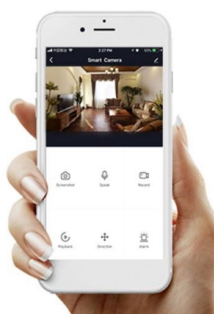

IMMAX NEO LIMITADO 39 W

Designové LED závěsné stropní svítidlo pro chytrou domácnost. Svítidlo lze propojit s chytrou bránou **IMMAX NEO** a ovládat tak celou síť domácích světelných zdrojů skrze dálkový ovladač či aplikaci v mobilním telefonu. Dálkový ovladač **Zigbee 3.0** je součástí balení.