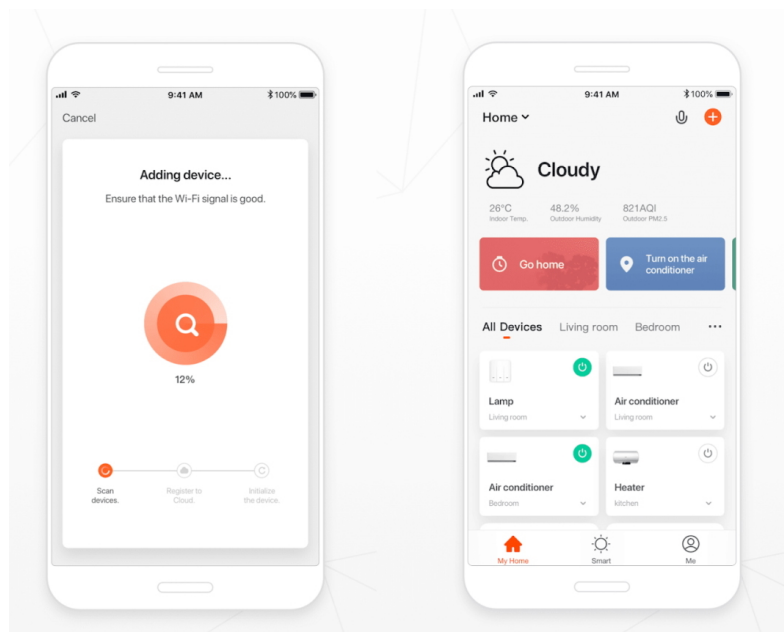

IMMAX NEO LIMITADO 39 W

Designové LED závěsné stropní svítidlo pro chytrou domácnost. Svítidlo lze propojit s chytrou bránou **IMMAX NEO** a ovládat tak celou síť domácích světelných zdrojů skrze dálkový ovladač či aplikaci v mobilním telefonu. Dálkový ovladač **Zigbee 3.0** je součástí balení.

Vstupní napětí: AC 100 - 240 V

Rozměry: 600 x 600 x 60 mm

Délka závěsu: 1200 mm

Barva: bílá

Energetická třída (EEI): F

TuyaSmart:

[Aplikace pro Android](#)

[Aplikace pro iOS](#)
