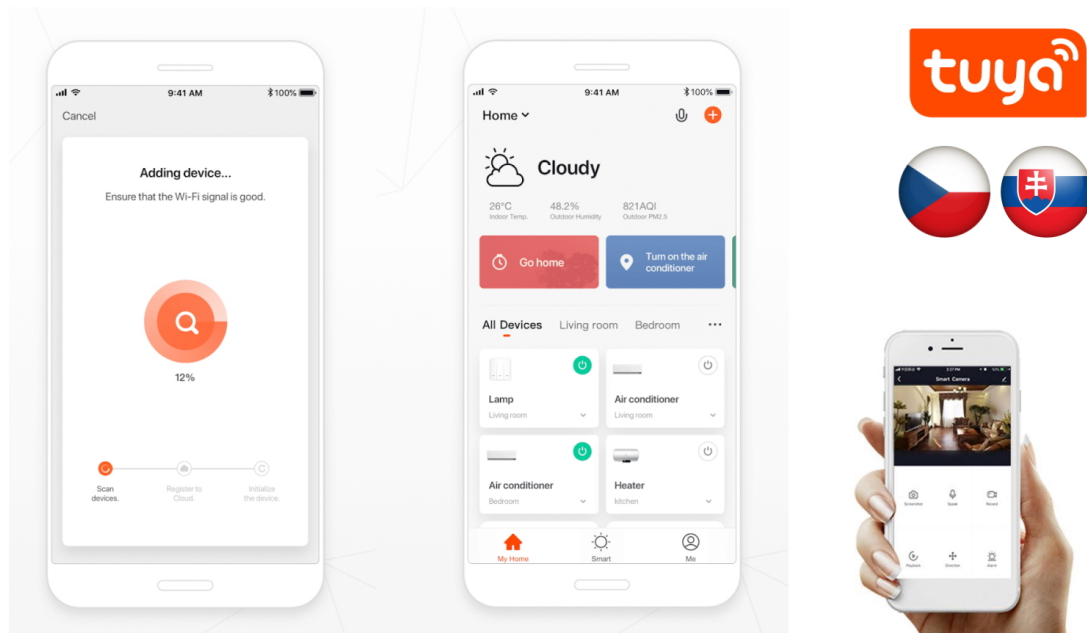

Kromě **ovladače Zigbee 3.0** osvětlení IMMAX NEO LIMITADO podporuje rovněž systémy:

- iOS a Android
- Amazon Alexa
- Apple Siri zkratky
- Google Assistant
- Philips HUE

Nechybí ani kompatibilita s **chytrou bránou Immax NEO**, díky čemuž model **IMMAX NEO LIMITADO** snadno zapojíte do systému chytrého osvětlení v domácnosti a budete schopni jej ovládat skrze aplikaci ve smartphonu nebo tabletu.

IMMAX NEO LIMITADO 39 W

Designové LED závěsné stropní svítidlo pro chytrou domácnost. Svítidlo lze propojit s chytrou bránou **IMMAX NEO** a ovládat tak celou síť domácích světelných zdrojů skrze dálkový ovladač či aplikaci v mobilním telefonu. Dálkový ovladač **Zigbee 3.0** je součástí balení.