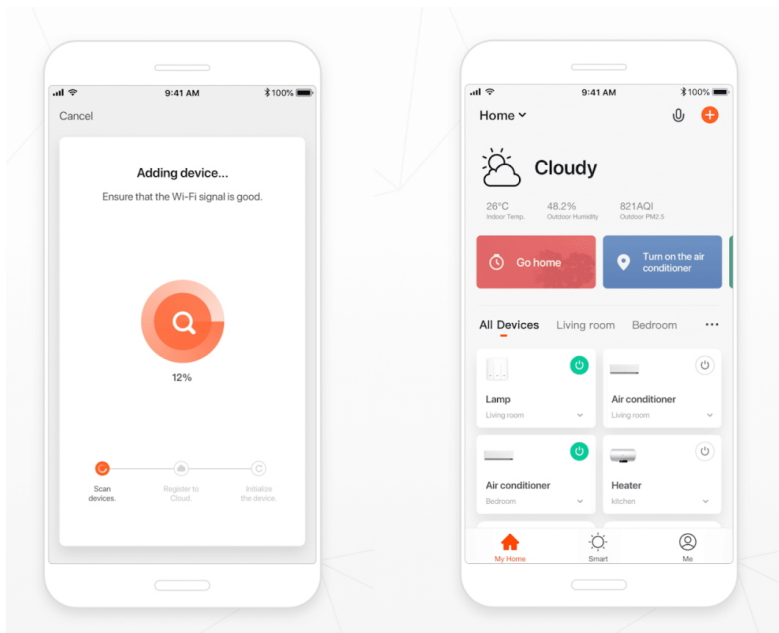

### IMMAX NEO LIMITADO 39 W

Designové LED závěsné stropní svítidlo pro chytrou domácnost. Svítidlo lze propojit s chytrou bránou **IMMAX NEO** a ovládat tak celou síť domácích světelných zdrojů skrze dálkový ovladač či aplikaci v mobilním telefonu. Dálkový ovladač **Zigbee 3.0** je součástí balení.