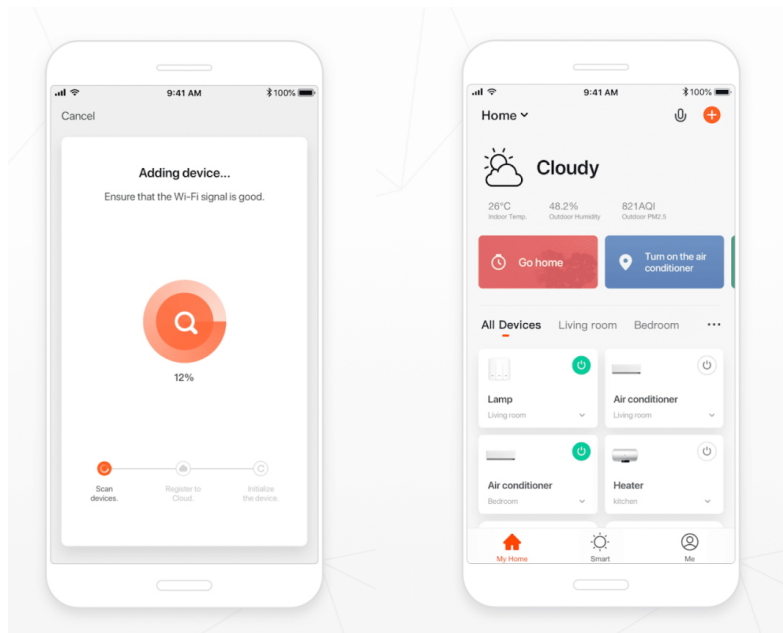

Designové LED nástěnné svítidlo stylově dotvoří atmosféru každého pokoje vaší chytré domácnosti. Svítidlo lze propojit s chytrou bránou **IMMAX NEO** a ovládat tak celou síť domácích světelných zdrojů skrze dálkový ovladač či aplikaci v mobilním telefonu. Dálkový ovladač **Zigbee 3.0** je součástí balení.

ZÁKLADNÍ SPECIFIKACE

Příkon: 8 W

Světelný tok: 560 lm

Barevná teplota: 2700-6500 K

Index podání barev: >86

Stmívání: ano

Minimální životnost: 50000 hodin

Materiál: kov + plast

Vstupní napětí: AC 100-240 V

Rozměry: 290 × 80 × 35 mm

Barva: bílá

Energetická třída (EEI): F

TuyaSmart:

[Aplikace pro Android](#)

[Aplikace pro iOS](#)
