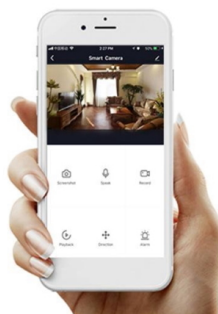

Designové LED nástěnné svítidlo stylově dotvoří atmosféru každého pokoje vaší chytré domácnosti. Svítidlo lze propojit s chytrou bránou **IMMAX NEO** a ovládat tak celou síť domácích světelných zdrojů skrze dálkový ovladač či aplikaci v mobilním telefonu. Dálkový ovladač **Zigbee 3.0** je součástí balení.