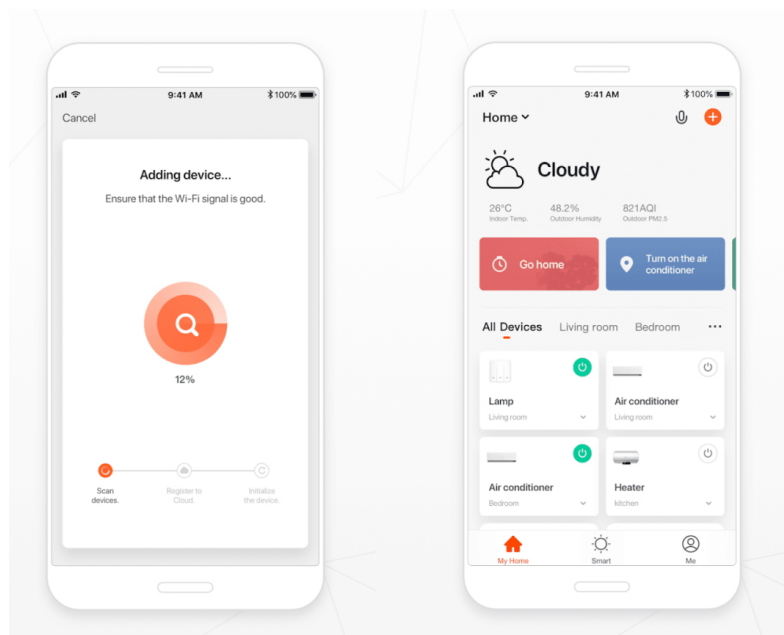

Designové LED nástěnné svítidlo stylově dotvoří atmosféru každého pokoje vaší chytré domácnosti. Svítidlo lze propojit s chytrou bránou **IMMAX NEO** a ovládat tak celou síť domácích světelných zdrojů skrze dálkový ovladač či aplikaci v mobilním telefonu. Dálkový ovladač **Zigbee 3.0** je součástí balení.

ZÁKLADNÍ SPECIFIKACE

Příkon: 8 W

Světelný tok: 560 lm

Barevná teplota: 2700-6500 K

Index podání barev: >86

Stmívání: ano

Minimální životnost: 50000 hodin

Materiál: kov + plast

Vstupní napětí: AC 100-240 V

Rozměry: 290 × 80 × 35 mm

Barva: černá

Energetická třída (EEI): F

TuyaSmart:

[Aplikace pro Android](#)

[Aplikace pro iOS](#)
