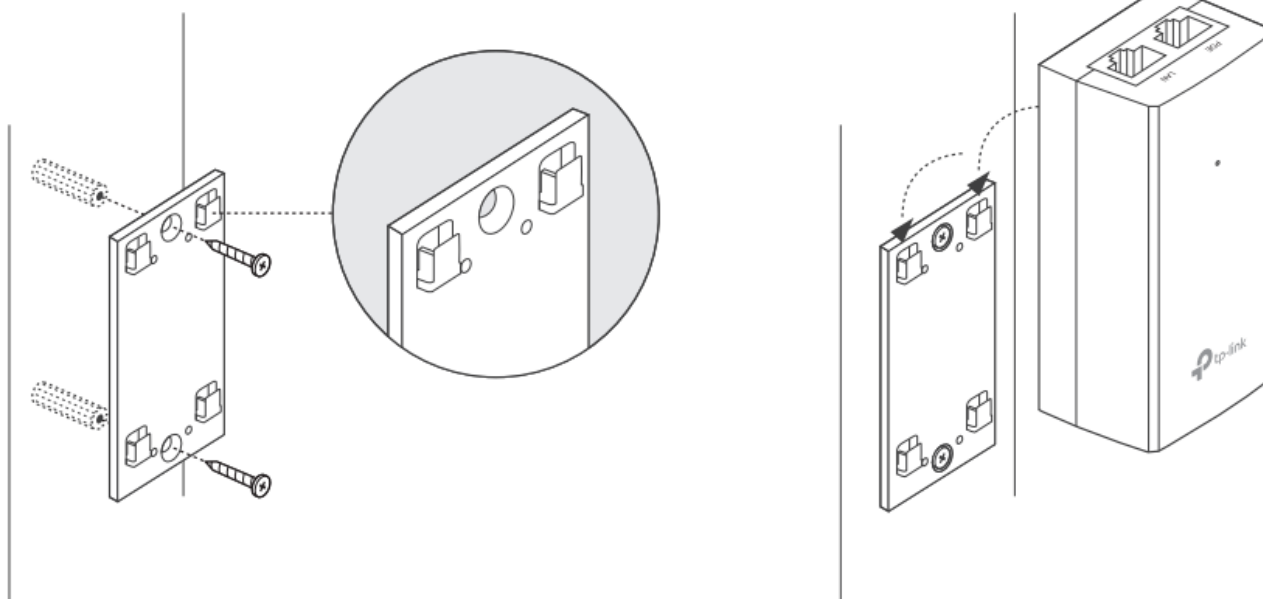

### TP-Link TL-POE2412G

Pasivní PoE injektor slouží pro napájení všech zařízení, které v sobě mají zabudovaný PoE extraktor a podporují napětí 24 V. PoE adaptér má dva gigabitové ethernetové porty. Díky držáku, který je součástí balení, tento model jednoduše připevníte na zeď.

## **ZÁKLADNÍ SPECIFIKACE**

**Typ:** pasivní

**Výstupní napětí:** 24 V

**Výstupní výkon:** 12 W

**Výstupní PoE port:** 1 x 10/100/1000 Mbps

**Rozměry:** 85,8 x 43,9 x 35 mm