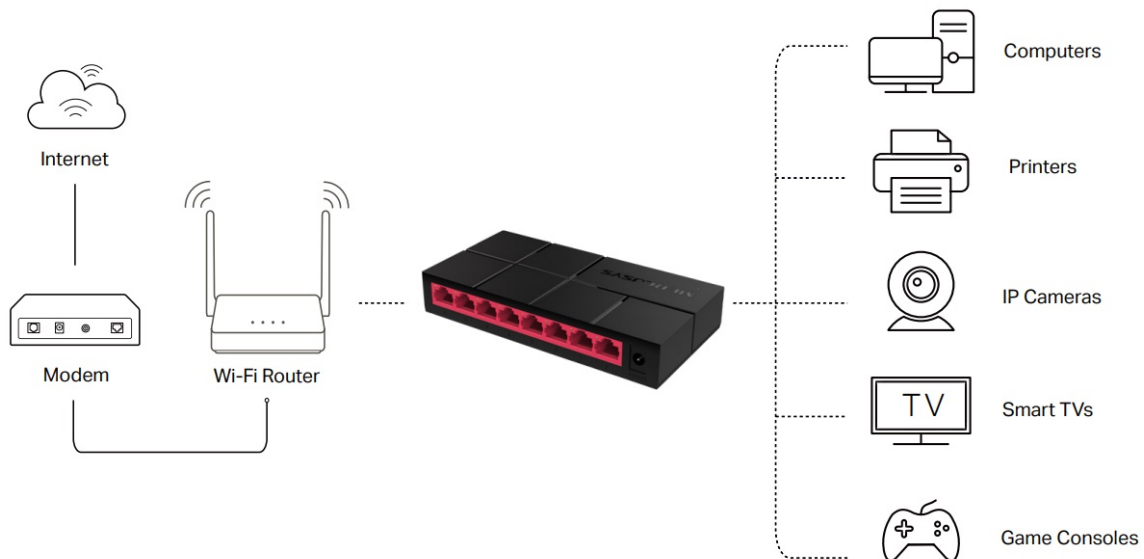

SWITCH MERCUSYS MS108G

Cena celkem:

499 Kč

(bez DPH: 413 Kč)

Běžná cena:

549 Kč

Ušetříte:

50 Kč

Popis

Mercusys MS108G

Gigabitový **8portový** switch v kompaktním provedení s podporou Auto-Negotiation a Auto-MDI/MDIX. Rychlost přenosu dat až 1000 Mb/s při Half Duplex a až 2000 Mb/s při Full Duplex spojení. Jumbo Frame 9 KB. Podporuje funkci **Green Ethernet**, díky které dokáže switch uspořit až 82 % energie.

- Podpora Plug and play
- Green Ethernet
- Šířka pásma až 16 Gb/s
- MAC Address Learning

Součástí balení je napájecí adaptér (9 V/0,6 A).

ZÁKLADNÍ SPECIFIKACE

Porty: 8 x RJ-45 10/100/1000 Mb/s

Kapacita switche: 16 Gb/s

Rychlost směrování: 11,9 Mp/s

PoE: ne

Rozměry: 127 x 60,3 x 22 mm