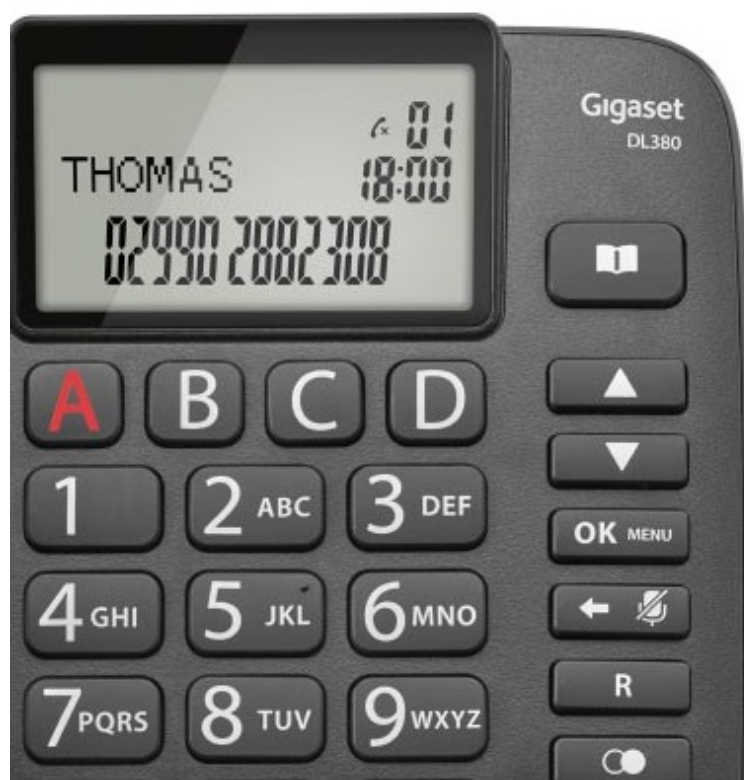

TELEFON SIEMENS GIGASET DL380

| | |
|--------------|----------------------------|
| Cena celkem: | 1 390 Kč |
| | (bez DPH: 1 149 Kč) |
| Běžná cena: | 1 529 Kč |
| Ušetříte: | 139 Kč |
| Kód zboží: | TIPSGA1001 |
| Part No.: | GIGASET-DL380-BLACK |
| Záruka: | 24 měs. |
| Stav: | Nové zboží |

Popis

Siemens Gigaset DL380 - stolí telefon pro nenáročné nebo seniory

Stolní telefon Siemens Gigaset DL380 do domácnosti nebo třeba kanceláře. Vyznačuje se displejem a velkými tlačítky pro snadnou obsluhu a viditelnost číslic a písmen. **Ergonomická konstrukce**, ovladatelnost a pohodlná navigace v menu podporuje každodenní použití a uplatní se například v domácnostech seniorů. Mezi hlavní přednosti patří vysoká kvalita reprodukce zvuku s funkcí zesílení. Díky **nastavitelné hlasitosti sluchátka** se přizpůsobí vašim požadavkům a umožní komfortní volání se sluchátkem v ruce nebo **hands-free**.

Nezmeškejte domácí hovory. Vyzváněcí tón lze nastavit s **funkcí postupného zesilování (až 4 stupně)**, takže přichodí hovor uslyšíte, i když se zrovna nacházíte v jiné místnosti rozlehlého bytu nebo před domem. Blikající kontrolka vás upozorní na nepřijatý hovor. Jasný displej je doplněn **velkými tlačítky**, podporuje **snadnou viditelnost a čtení** jmen nebo telefonních čísel, ukládání kontaktů apod. Nechybí ani tlačítka pro přímé volání vámi zadaných kontaktů, takže s těmi nejbližšími a nejdůležitějšími osobami se spojíte ještě rychleji a **jediným stiskem písmena A až D**.

ZÁKLADNÍ SPECIFIKACE

Typ připojení: analogové

Displej: ano, alfanumerický

Telefonní seznam: ano, až 99 čísel

Barva: černá