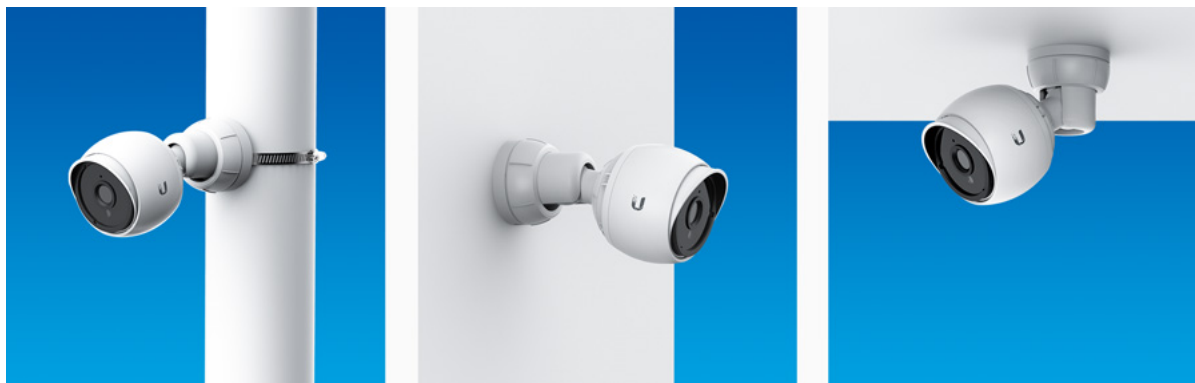

Kamera UniFi Protect G4 BULLET poskytuje čistý a ostrý obraz ve **4 Mpx rozlišení (2688 x 1520) při 24 fps** s možností nočního vidění. Ideální pro zabezpečení kanceláře, obchodu, hotelu nebo průmyslového objektu. Kamera disponuje krytím IPX4 + IK04 (antivandal).

Kamera je součástí produktové řady **UniFi Protect**, kde je největší předností centralizovaná správa všech zařízení v jediném softwaru. Software UniFi Protect je předinstalovaný na serveru **UniFi Protect NVR (IPZUBT1003)** pro Full HD záznam až 50 kamer, **UniFi Cloud Key Gen2 Plus (NAOUBT1019)** pro záznam až 15 kamer, nebo **UniFi Dream Machine PRO (NAAUBT1121)** pro záznam až 32 kamer.

Výhoda serverů je, že spolupracují s aplikacemi pro mobilní zařízení, díky tomu můžete mít váš kamerový systém neustále pod dohledem.*

Kamera obsahuje **integrováný mikrofón** pro záznam zvuku. Praktický kloubový držák kamery umožňuje natočení ve 3

osách a přesné zaměření do monitorované oblasti.

Kamera podporuje aktivní **PoE napájení dle standardu 802.3af** s příkonem do 4 W.
Balení neobsahuje PoE injektor.

[Aplikace UniFi Protect pro mobilní zařízení s Androidem](#)