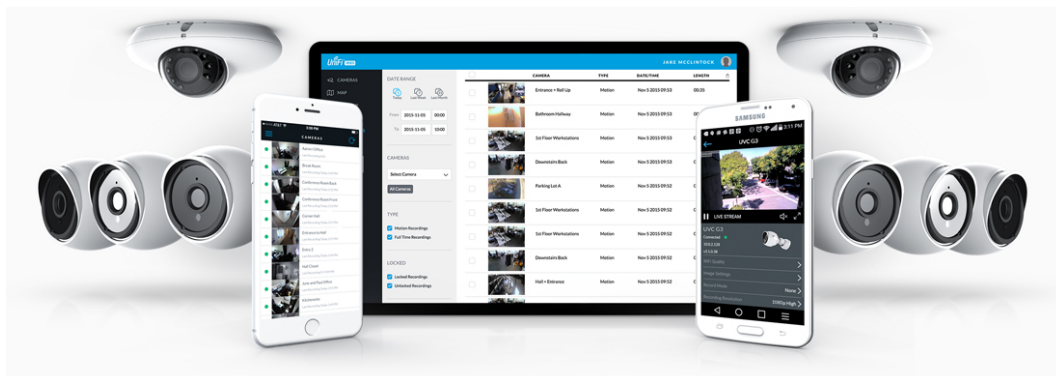

Kamera UniFi Protect G4 BULLET poskytuje čistý a ostrý obraz ve **4 Mpx rozlišení (2688 x 1520) při 24 fps** s možností nočního vidění. Ideální pro zabezpečení kanceláře, obchodu, hotelu nebo průmyslového objektu. Kamera disponuje krytím IPX4 + IK04 (antivandal).

Kamera je součástí produktové řady **UniFi Protect**, kde je největší předností centralizovaná správa všech zařízení v jediném softwaru. Software UniFi Protect je předinstalovaný na serveru **UniFi Protect NVR (IPZUBT1003)** pro Full HD záznam až 50 kamer, **UniFi Cloud Key Gen2 Plus (NAOUBT1019)** pro záznam až 15 kamer, nebo **UniFi Dream Machine PRO (NAAUBT1121)** pro záznam až 32 kamer.

Výhoda serverů je, že spolupracují s aplikacemi pro mobilní zařízení, díky tomu můžete mít váš kamerový systém neustále pod dohledem.*

Kamera obsahuje **integrováný mikrofón** pro záznam zvuku. Praktický kloubový držák kamery umožňuje natočení ve 3

osách a přesné zaměření do monitorované oblasti.

Kamera podporuje aktivní **PoE napájení dle standardu 802.3af** s příkonem do 4 W.
Balení neobsahuje PoE injektor.

[Aplikace UniFi Protect pro mobilní zařízení s Androidem](#)