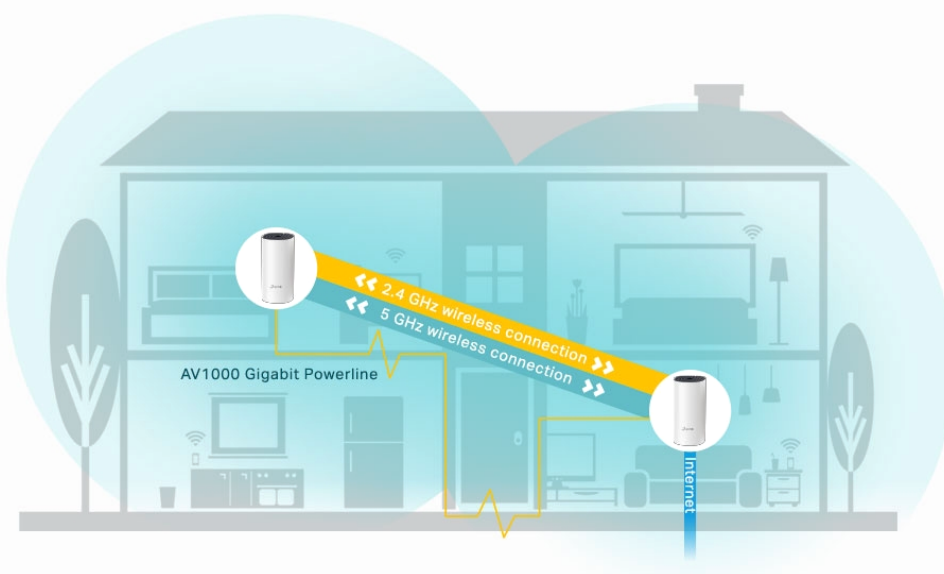

Dead-Zone Killer

Řada Deco P9 je samozřejmě **zpětně kompatibilní** se všemi Deco modely.

ZÁKLADNÍ SPECIFIKACE

Standard: IEEE 802.11a/b/g/n/ac

Rychlost datového přenosu: 2,4 GHz - 300 Mbit/s, 5 GHz - 867 Mbit/s

Anténa: 2 x integrovaná anténa

Porty: 2 x Gigabit Ethernet RJ-45 (WAN/LAN auto-sensing)

Frekvenční pásmo: 2,4 GHz, 5 GHz