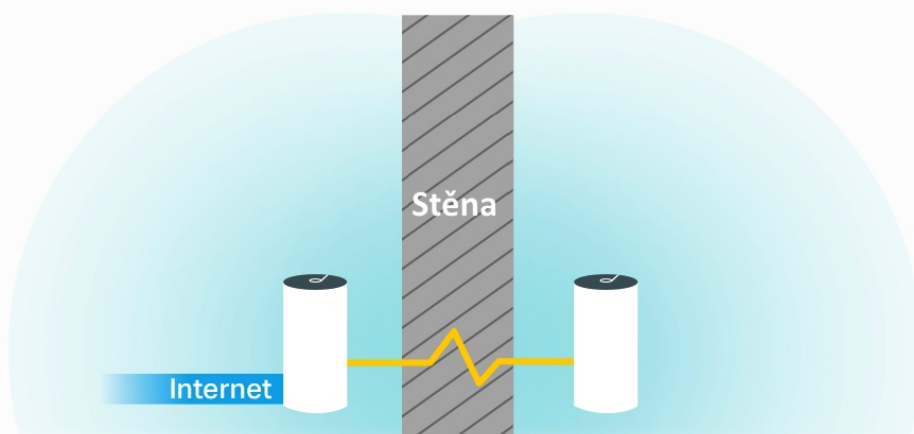

Mesh Wi-Fi + Powerline

Deco P9 (Wi-Fi + Powerline)

Hybridní systém pro celý dům poskytuje rozšířené **pokrytí až do plochy 370 m²** s pomocí kombinace dvou pásem Wi-Fi a elektrického vedení. Eliminujte oblasti se slabým signálem v celé domácnosti pomocí Wi-Fi a již nemusíte hledat stabilní připojení.