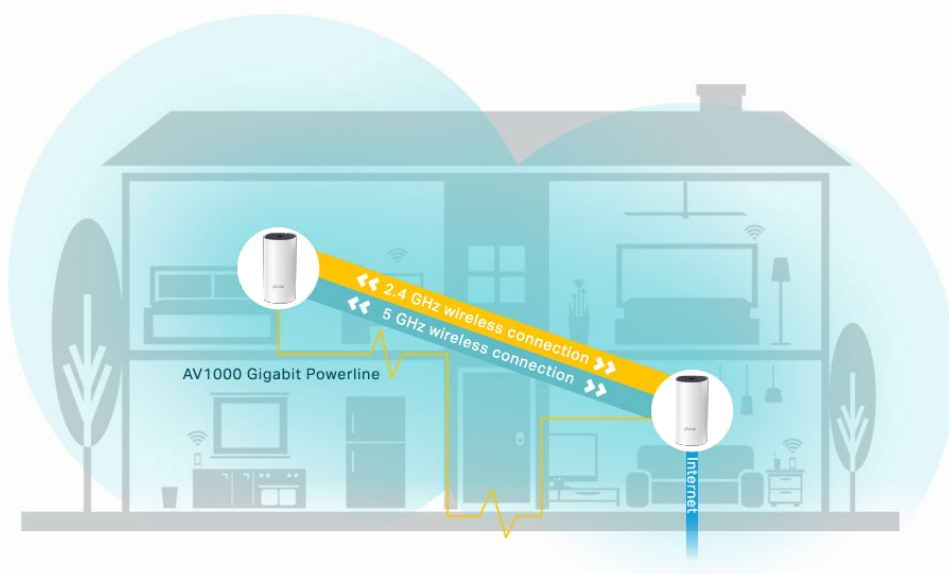

Dead-Zone Killer

Řada Deco P9 je samozřejmě **zpětně kompatibilní** se všemi Deco modely.

ZÁKLADNÍ SPECIFIKACE

Standard: IEEE 802.11a/b/g/n/ac

Rychlost datového přenosu: 2,4 GHz - 300 Mbit/s, 5 GHz - 867 Mbit/s

Anténa: 2 x integrovaná anténa

Porty: 2 x Gigabit Ethernet RJ-45 (WAN/LAN auto-sensing)

Frekvenční pásmo: 2,4 GHz, 5 GHz