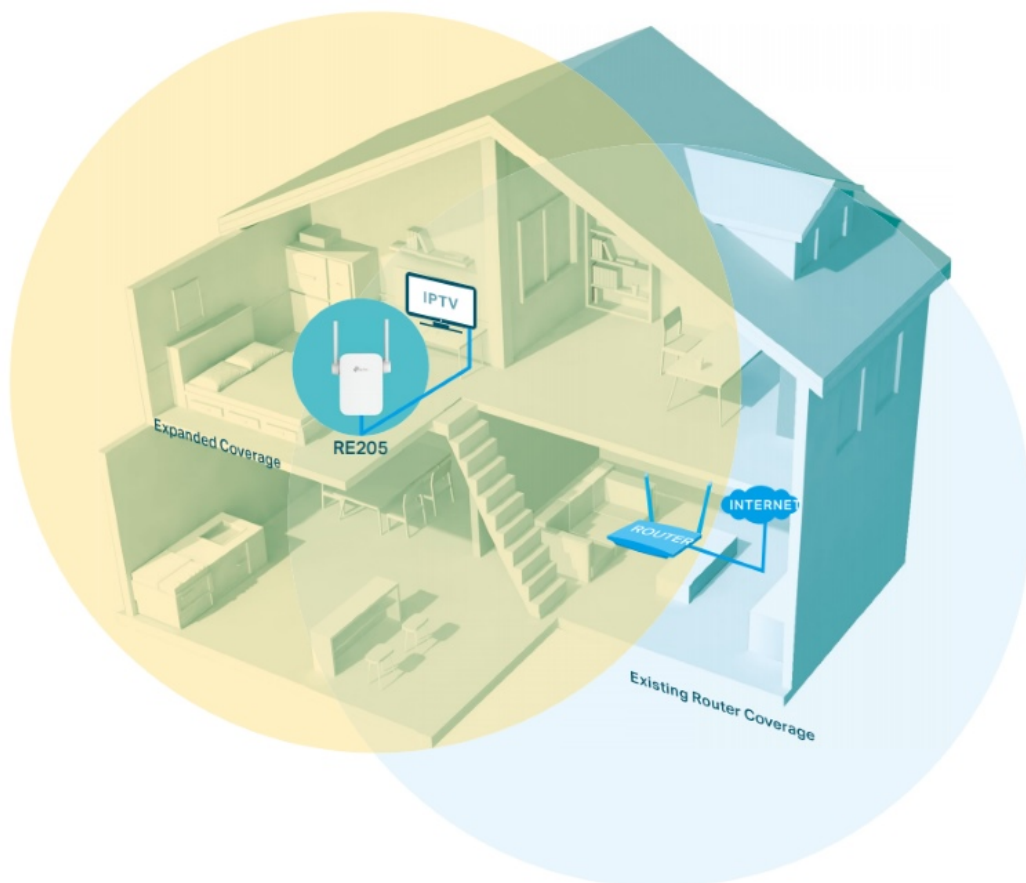

TP-Link RE205

Opakovač signálu RE205 rozšiřuje vaše stávající Wi-Fi pokrytí pomocí bezdrátové technologie. Funguje se standardním bezdrátovým směrovačem a vytváří silnější **dvoupásmové připojení** pro spolehlivé pokrytí.

Vytváří rychlejší přístup pro bezdrátová zařízení standardu **802.11a/b/g/n/ac** a zajišťuje vysokou rychlost bezdrátové sítě **až 733 Mbit/s**.

ZÁKLADNÍ SPECIFIKACE

Standard Wi-Fi: IEEE 802.11a/b/g/n/ac