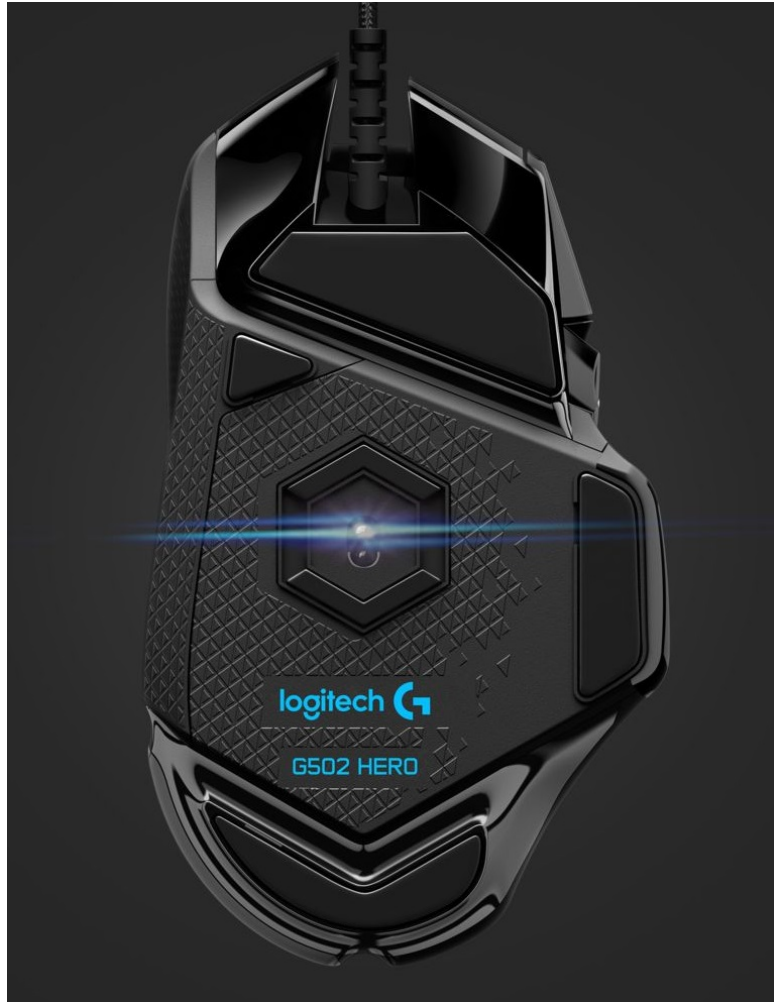

MYŠ LOGITECH G502 HERO HIGH PERFORMANCE

Cena celkem:	2 221 Kč (bez DPH: 1 836 Kč)
Běžná cena:	2 443 Kč
Ušetříte:	222 Kč
Kód zboží:	MOUL5470
Part No.:	910-005470
Záruka:	36 měs.
Stav:	Nové zboží

Popis

Logitech G502 HERO High Performance - volba pro hráče

Herní myš Logitech G502 HERO High Performance je ztělesněním všeho, co potřebujete na hladký průběh hrou a tuhé on-line bitvy. Vyznačuje se špičkovým zpracováním a pokročilými funkcemi, které vám poskytnou komfort a plné herní zážitky. Disponuje **11 programovatelnými tlačítky** a pokročilým optickým senzorem. Rozlišení, které dosahuje **až 16 000 dpi**, zajišťuje přesnou manipulaci a plynulý pohyb.