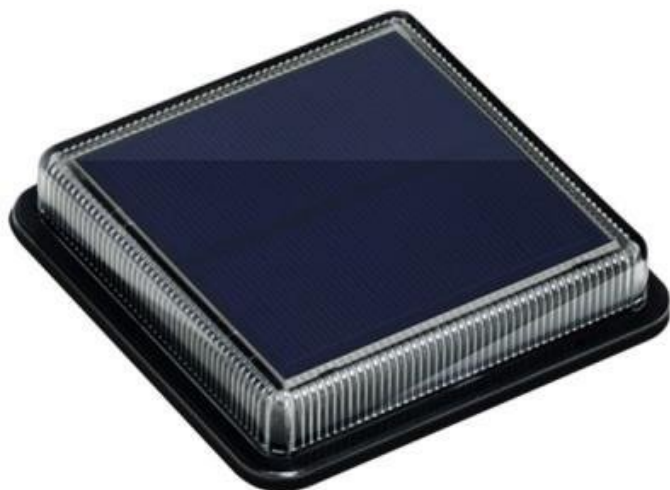

IMMAX TERRACE 1,5W

Cena celkem:	349 Kč (bez DPH: 288 Kč)
Běžná cena:	384 Kč
Ušetříte:	35 Kč
Kód zboží:	LEDIMM1032
Part No.:	08445L
Záruka:	24 měsíců/6 měs. akku
Stav:	Nové zboží

Popis

LED světlo IMMAX TERRACE - solární osvětlení na terasu, verandu či do zahrady

Solární LED světlo IMMAX TERRACE pro osvětlení zejména venkovních prostor. Pro tyto účely splňuje osvětlení stupeň krytí IP68, díky čemuž odolá vnějším vlivům počasí a podpoří **dlouhou životnost**. Další předností je snadná instalace bez nutnosti kabelů a samozřejmě **zabudovaná baterie s kapacitou 500 mAh**, která ve výsledku výrazně **sníží finanční náklady na osvětlení**.