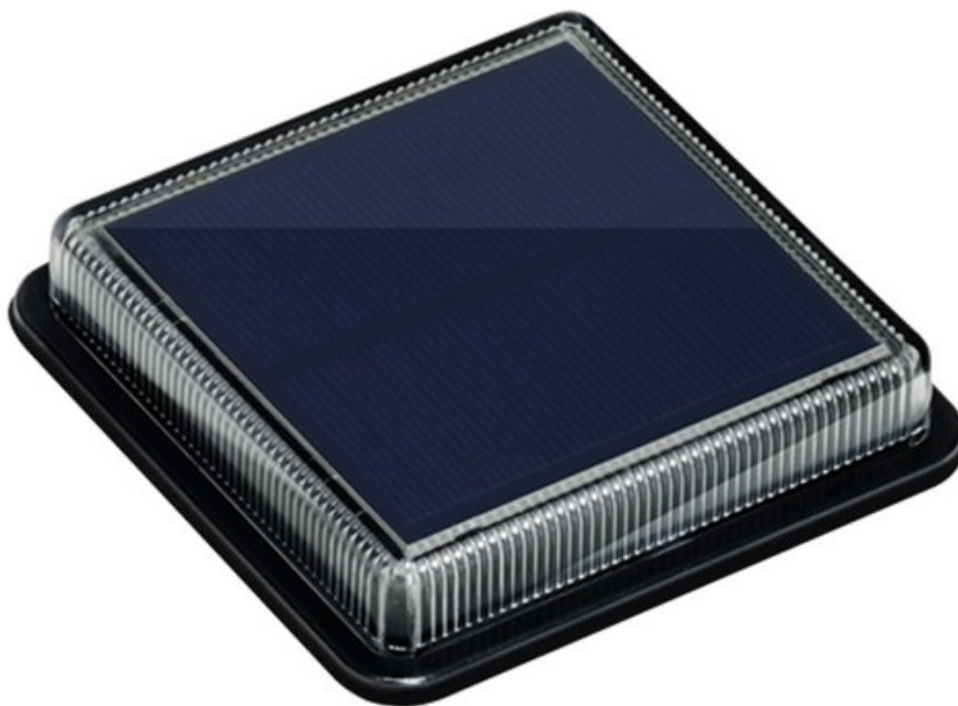

## IMMAX TERRACE 1,5W

Cena celkem:	<b>349 Kč</b> <b>(bez DPH: 288 Kč)</b>
Běžná cena:	<b>384 Kč</b>
Ušetříte:	<b>35 Kč</b>
Kód zboží:	LEDIMM1032
Part No.:	08445L
Záruka:	24 měsíců/6 měs. akku
Stav:	Nové zboží

### LED světlo IMMAX TERRACE - solární osvětlení na terasu, verandu či do zahrady

**Solární LED světlo IMMAX TERRACE** pro osvětlení zejména venkovních prostor. Pro tyto účely splňuje osvětlení stupeň krytí IP68, díky čemuž odolá vnějším vlivům počasí a podpoří **dlouhou životnost**. Další předností je snadná instalace bez nutnosti kabelů a samozřejmě **zabudovaná baterie s kapacitou 500 mAh**, která ve výsledku výrazně **sníží finanční náklady na osvětlení**.

### **IMMAX TERRACE 1,5 W**

Moderní **solární LED osvětlení**, vhodné pro terasy, schodiště, bazény a chodníčky na zahradě. Disponuje **vestavěnou baterií** s kapacitou **500 mAh**. Samozřejmostí je **světelný senzor** pro automatické rozsvícení po setmění a odolnost proti prachu a vodě dle **IP68**.

#### **ZÁKLADNÍ SPECIFIKACE**

**Příkon:** 1,5 W

**Počet SMD čipů:** 12

**Napájení:** vestavěná baterie (500 mAh), 3,2 V

**Senzor pohybu:** ne

**Stupeň krytí:** IP68

**Barva světla:** 4000 K

**Materiál těla reflektoru:** plast