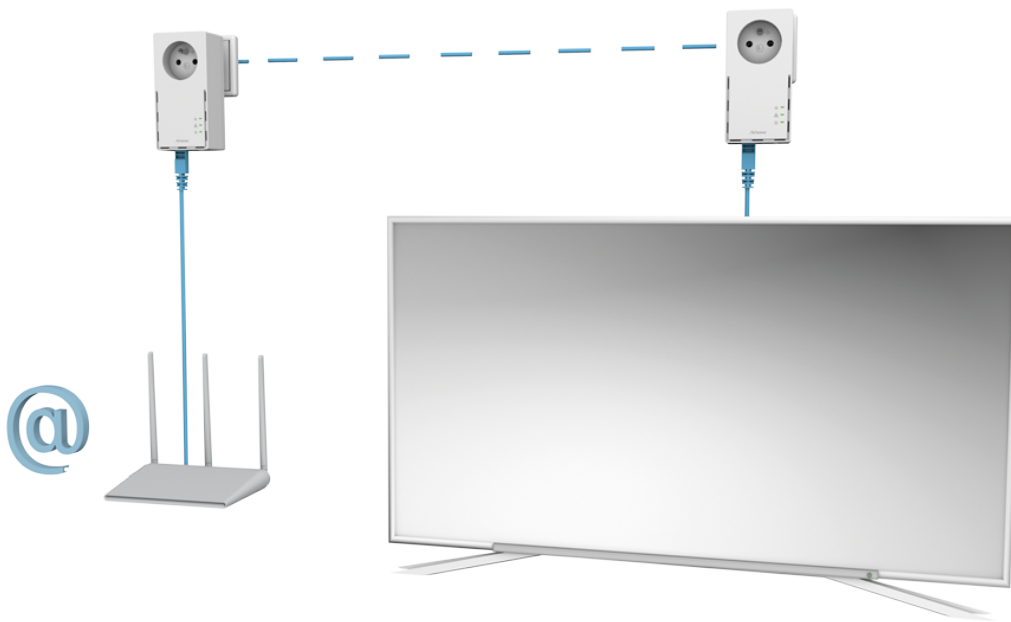

STRONG POWERLINE 1000 DUO FR

Cena celkem:	1 609 Kč (bez DPH: 1 330 Kč)
Běžná cena:	1 770 Kč
Ušetříte:	161 Kč
Kód zboží:	NETSRG1020
Part No.:	POWERL1000DUOFR
Záruka:	48 měs.
Stav:	Nové zboží

Popis

Strong Powerline 1000 DUO FR

Sada obsahující **2 adaptéry** umožňuje velmi snadným způsobem využívat vysokorychlostní připojení k internetu s rychlostí **až 1000 Mb/s**. S funkcí MIMO 2x2 nabízí mimořádnou kvalitu přenosu dat pomocí stávající elektrické sítě ve vaší domácnosti. Stačí připojit jeden adaptér k vašemu internetovému modemu prostřednictvím **ethernetového portu** a vaše internetové připojení bude okamžitě dostupné z jakékoli elektrické zásuvky pomocí druhého adaptéru. Navíc nepřijdete o žádnou elektrickou zásuvku, protože oba adaptéry jsou vybaveny **vlastní elektrickou zásuvkou s odrušovacím filtrem**.

ZÁKLADNÍ SPECIFIKACE

Rychlost přenosu dat: až 1000 Mbit/s

Standardy a protokoly: HomePlug AV, HomePlug AV2, IEEE802.3, IEEE802.3u

Rozhraní: 1 × RJ-45 10/100/1000

Zabezpečení: 128bitové AES šifrování

Dosah: až 300 m

Rozměry: 119 × 74 × 60 mm

Barva: bílá