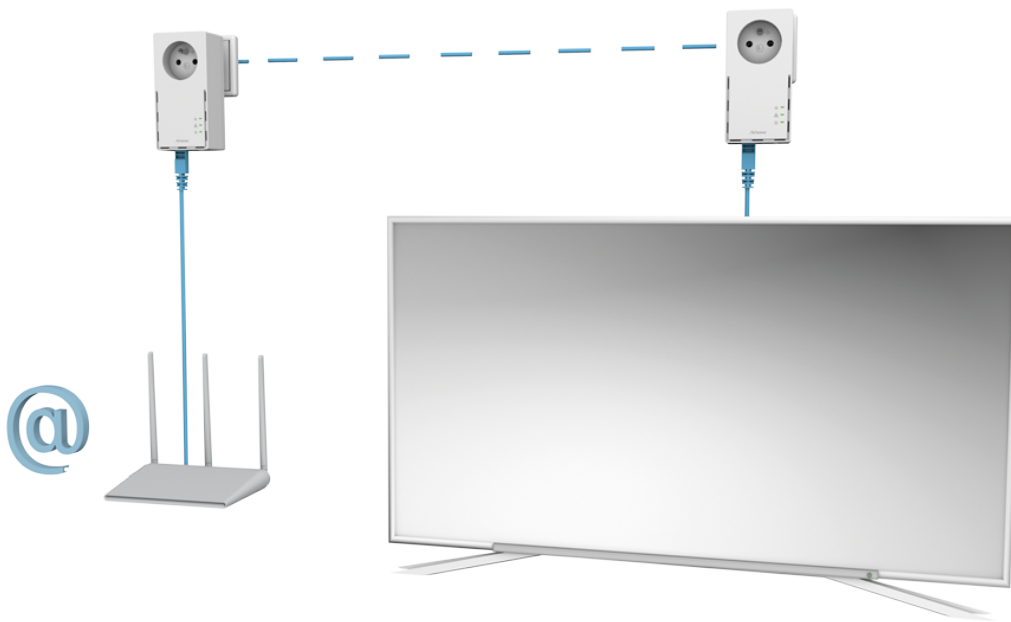

STRONG POWERLINE 1000 DUO FR

Cena celkem:	1 417 Kč (bez DPH: 1 171 Kč)
Běžná cena:	1 559 Kč
Ušetříte:	142 Kč
Kód zboží:	NETSRG1020
Part No.:	POWERL1000DUOFR
Záruka:	24 měs.
Stav:	Nové zboží

Popis

Strong Powerline 1000 DUO FR

Sada obsahující **2 adaptéry** umožňuje velmi snadným způsobem využívat vysokorychlostní připojení k internetu s rychlostí **až 1000 Mb/s**. S funkcí MIMO 2x2 nabízí mimořádnou kvalitu přenosu dat pomocí stávající elektrické sítě ve vaší domácnosti. Stačí připojit jeden adaptér k vašemu internetovému modemu prostřednictvím **ethernetového portu** a vaše internetové připojení bude okamžitě dostupné z jakékoli elektrické zásuvky pomocí druhého adaptéru. Navíc nepřijdete o žádnou elektrickou zásuvku, protože oba adaptéry jsou vybaveny **vlastní elektrickou zásuvkou s odrušovacím filtrem**.

ZÁKLADNÍ SPECIFIKACE

Rychlost přenosu dat: až 1000 Mbit/s

Standardy a protokoly: HomePlug AV, HomePlug AV2, IEEE802.3, IEEE802.3u

Rozhraní: 1 x RJ-45 10/100/1000

Zabezpečení: 128-bitové AES šifrování

Dosah: až 300 m

Rozměry: 119 x 74 x 60 mm

Barva: bílá