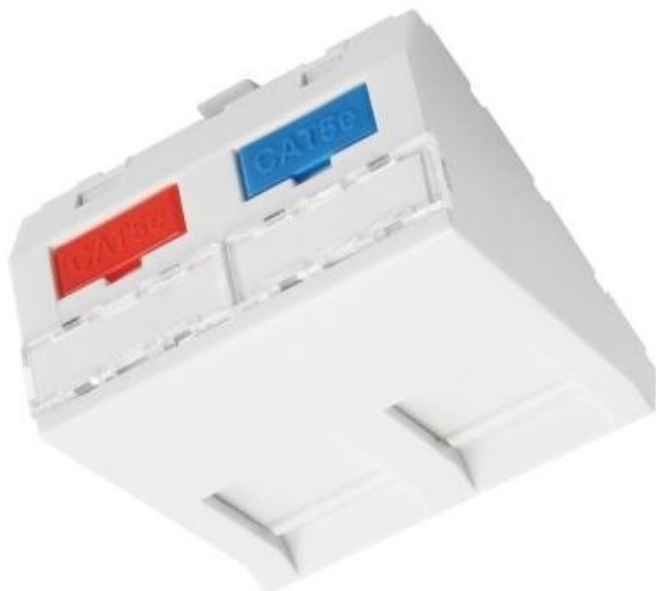

SOLARIX SXF-M-2-45-WH-U

Cena celkem:	34 Kč (bez DPH: 28 Kč)
Běžná cena:	38 Kč
Ušetříte:	3 Kč
Kód zboží:	ACNET6492
Part No.:	23100204
Záruka:	60 měs.
Stav:	Nové zboží

Popis

Solarix SXF-M-2-45-WH-U

Tento **úhlový modul** Solarix typu French Style je určen pro montáž do modulárních zásuvek a podlahových krabic s rozměrem otvoru **45 x 45 mm**. Lze jej tedy použít do většiny běžných modulárních systémů s tímto rozměrem. Tento modul je rovněž kompatibilní se všemi keystoney kabeláže Solarix. Součástí dodávky jsou vyměnitelné popisové pole a barevné plastové štítky (vždy červené a modré s ikonou PC a telefonu), které slouží k označení jednotlivých portů. Všechny French style moduly Solarix jsou vybaveny **protiprachovou krytkou s pružinou** a lze je rovněž osadit do rámečku Solarix SXF-R-2-WH - tj. vznikne tak kompletní modulární zásuvka pod omítku (např. pro použití s krabičkou KO 68) a i na omítku (s boxem Solarix SX9-0-WH).

Vlastnosti:

- Kompatibilní se všemi keystoney Solarix
- Lze osadit do rámečku Solarix SXF-R-2-WH (vznikne zásuvka pod omítku)
- S boxem SX9-0-WH pak vznikne kompletní zásuvka na omítku

ZÁKLADNÍ SPECIFIKACE

Modulární provedení: ano

Materiál nekovových částí: FR plast podle UL94-0

Úhel portů: 45°

Rozměry: 45 x 45 mm

Počet pozic pro keystone: 2

Barva: bílá (RAL 9003)