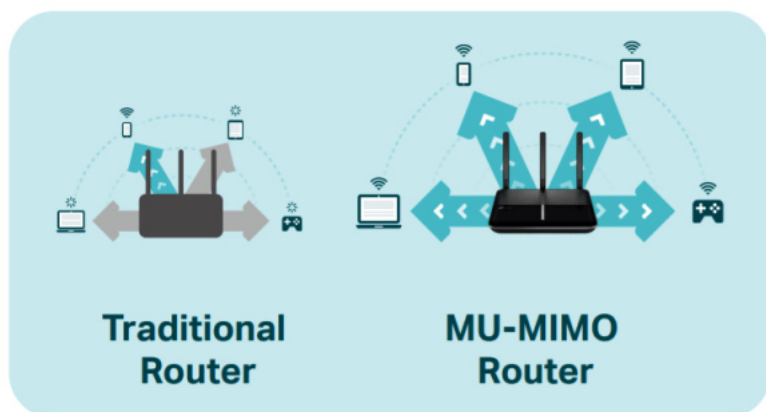

### TP-Link Archer VR2100

Bezdrátový **VDSL/ADSL** router pracuje na frekvencích **2,4 a 5 GHz** standardu **802.11a/b/g/n/ac**. Tři externí a jedna interní anténa poskytují stabilní bezdrátové připojení a optimální pokrytí. V pásmu 2,4 GHz dosahuje přenosových rychlostí **až 300 Mbit/s** a v pásmu 5 GHz **až 1733 Mbit/s**. Zařízení disponuje **třemi RJ-45 gigabit LAN**, jedním **RJ-45 gigabit WAN** a jedním **RJ-11 DSL** konektorem. Na boční straně je dále umístěn **USB 3.0** port pro záložní připojení k síti pomocí 3G/4G adaptéru, případně pro externí USB úložiště.

1733 Mbps + 300 Mbps  
AC2100 Dual Band Wi-Fi

4x4  
MU-MIMO

Full Gigabit  
Ports

Archer VR2100 je vybaven technologií **Super VDSL (VDSL2 Profile 35b)**, nejnovější generací technologie DSL. Stahování se zvyšuje až o 350Mb/s, je 3,5x rychlejší než u jeho předchůdce VDSL2. Integrovaný port DSL také podporuje všechna standardní připojení DSL (VDSL2, ADSL2+, ADSL2, ADSL).

Technologie **MU-MIMO** zvýší rychlost, datovou propustnost a výkon. Umožňuje routeru obsloužit **více zařízení současně**. Již nebude docházet k zahlcení šířky pásma, ani k prodlevám.

- **Super VDSL** - Nejnovější technologie Super VDSL (profil 35b VDSL2) přináší rychlosti internetu až 350 Mb/s
- **Extrémní rychlost** - Překonává rychlostní limity Wi-Fi předchozí generace a dosahuje rychlost až 1733 Mb/s v pásmu 5 GHz a 300 Mb/s v pásmu 2,4 GHz
- **4x4 MU-MIMO** - Současně přenáší data do více zařízení se 4x rychlejším výkonem
- **Pokrytí celé domácnosti pomocí OneMesh™** - Spolupracuje s produkty TP-Link OneMesh a vytváří flexibilní a nákladově efektivní síť Mesh
- **Bleskové drátové připojení** - Port USB 3.0 a čtyři gigabitové ethernetové porty běží až desetkrát rychleji než předchozí generace
- **TP-Link Tether aplikace** - Snadná dostupnost a správa sítě, včetně dálkového ovládání a automatických aktualizací, pomocí libovolného mobilního zařízení iOS nebo Android