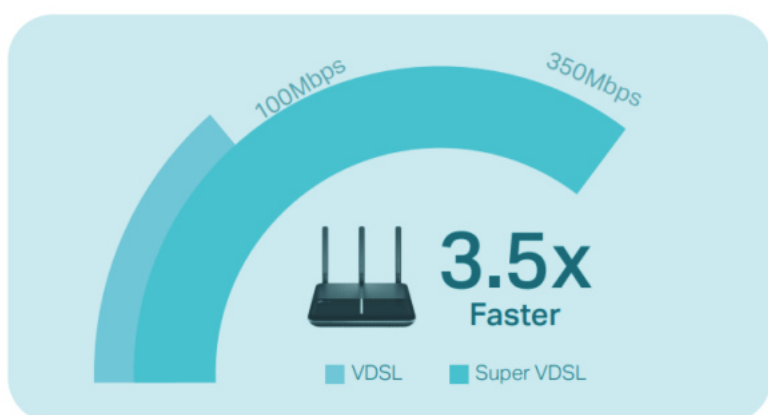

1733 Mbps + 300 Mbps  
AC2100 Dual Band Wi-Fi

4x4  
MU-MIMO

Full Gigabit  
Ports

Archer VR2100 je vybaven technologií **Super VDSL (VDSL2 Profile 35b)**, nejnovější generací technologie DSL. Stahování se zvyšuje až o 350Mb/s, je 3,5x rychlejší než u jeho předchůdce VDSL2. Integrovaný port DSL také podporuje všechna standardní připojení DSL (VDSL2, ADSL2+, ADSL2, ADSL).

Technologie **MU-MIMO** zvýší rychlost, datovou propustnost a výkon. Umožňuje routeru obsloužit **více zařízení současně**. Již nebude docházet k zahlcení šířky pásma, ani k prodlevám.

- **Super VDSL** - Nejnovější technologie Super VDSL (profil 35b VDSL2) přináší rychlosti internetu až 350 Mb/s
- **Extrémní rychlost** - Překonává rychlostní limity Wi-Fi předchozí generace a dosahuje rychlost až 1733 Mb/s v pásmu 5 GHz a 300 Mb/s v pásmu 2,4 GHz
- **4x4 MU-MIMO** - Současně přenáší data do více zařízení se 4x rychlejším výkonem
- **Pokrytí celé domácnosti pomocí OneMesh™** - Spolupracuje s produkty TP-Link OneMesh a vytváří flexibilní a nákladově efektivní síť Mesh
- **Bleskové drátové připojení** - Port USB 3.0 a čtyři gigabitové ethernetové porty běží až desetkrát rychleji než předchozí generace
- **TP-Link Tether aplikace** - Snadná dostupnost a správa sítě, včetně dálkového ovládání a automatických aktualizací, pomocí libovolného mobilního zařízení iOS nebo Android