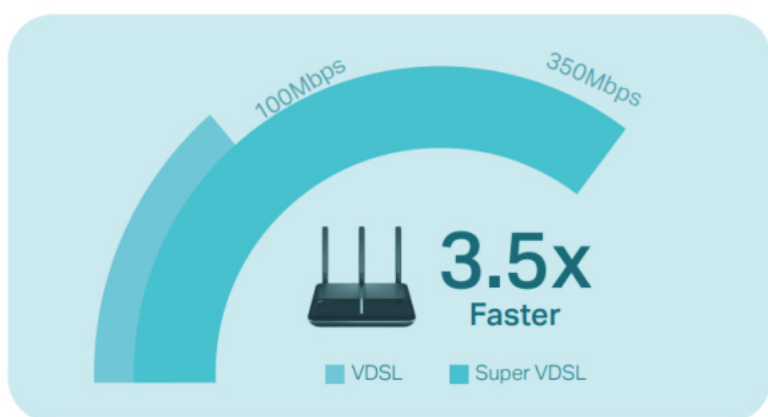

1733 Mbps + 300 Mbps  
AC2100 Dual Band Wi-Fi

4x4  
MU-MIMO

Full Gigabit  
Ports

Archer VR2100 je vybaven technologií **Super VDSL (VDSL2 Profile 35b)**, nejnovější generací technologie DSL. Stahování se zvyšuje až o 350Mb/s, je 3,5x rychlejší než u jeho předchůdce VDSL2. Integrovaný port DSL také podporuje všechna standardní připojení DSL (VDSL2, ADSL2+, ADSL2, ADSL).

Technologie **MU-MIMO** zvýší rychlost, datovou propustnost a výkon. Umožňuje routeru obsloužit **více zařízení současně**. Již nebude docházet k zahlcení šířky pásma, ani k prodlevám.

- **Super VDSL** - Nejnovější technologie Super VDSL (profil 35b VDSL2) přináší rychlosti internetu až 350 Mb/s
- **Extrémní rychlost** - Překonává rychlostní limity Wi-Fi předchozí generace a dosahuje rychlost až 1733 Mb/s v pásmu 5 GHz a 300 Mb/s v pásmu 2,4 GHz
- **4x4 MU-MIMO** - Současně přenáší data do více zařízení se 4x rychlejším výkonem
- **Pokrytí celé domácnosti pomocí OneMesh™** - Spolupracuje s produkty TP-Link OneMesh a vytváří flexibilní a nákladově efektivní síť Mesh
- **Bleskové drátové připojení** - Port USB 3.0 a čtyři gigabitové ethernetové porty běží až desetkrát rychleji než předchozí generace
- **TP-Link Tether aplikace** - Snadná dostupnost a správa sítě, včetně dálkového ovládání a automatických aktualizací, pomocí libovolného mobilního zařízení iOS nebo Android