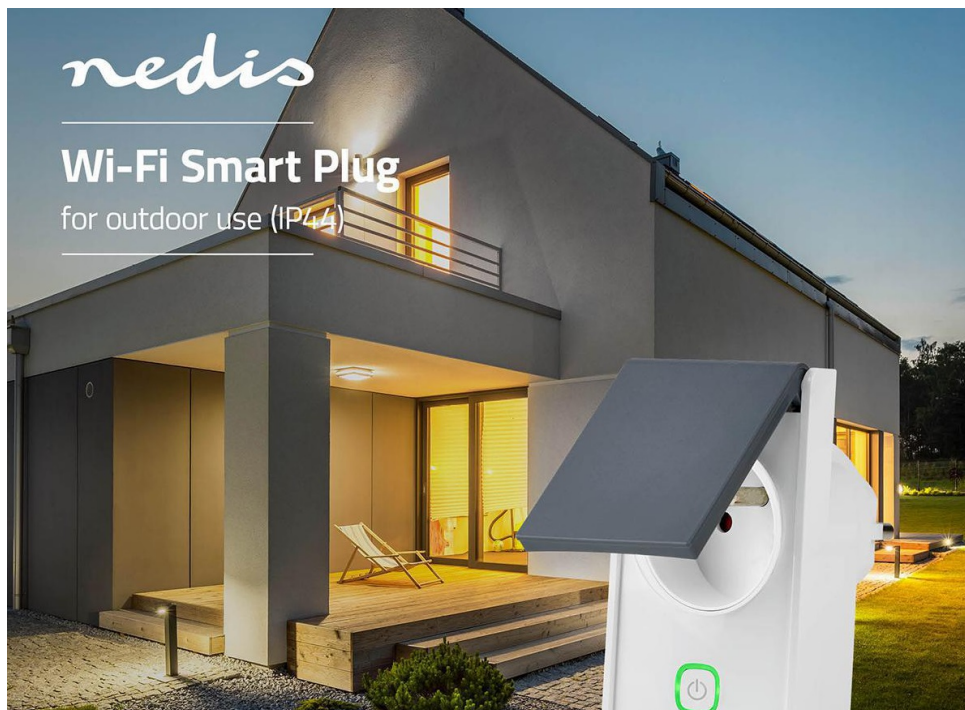

Chytrá zásuvka Nedis WIFIP0120EWT pro dálkové ovládání elektrických spotřebičů v rámci **systemu Nedis SmartLife**. K ovládání vám postačí chytrý mobilní telefon nebo tablet připojený ke společné Wi-Fi síti, takže instalace je rychlá, jednoduchá a nevyžaduje žádné podrobné technické znalosti. Mezi praktické funkce **chytré zásuvky Nedis WIFIP0120EWT** patří **monitoring spotřeby energie** v průběhu času, ovládat **zapnutí a vypnutí** nebo podpora **hlasového ovládání Amazon Alexa či Google Home** skrze uživatelsky přívětivou mobilní aplikaci Nedis SmartLife.

V rámci systému Nedis můžete vytvořit konkrétní časové plány a schémata, jak se mají spotřebiče chovat, kdy zapnout apod. Chytrá zásuvka **Nedis WIFIP110EW** funguje samostatně, ale také ji můžete využít v rámci komplexního systému **Smart Home**, je kompatibilní s celou řadou zařízení. Jako jsou žárovky, spínače a nejrůznější senzory. Chod těch zařízení, osvětlení venkovního prostoru a další zvládnete jednoduše skrze jedinou aplikaci. Vzhledem k **umístění v exteriéru** se zásuvka Nedis vyznačuje zvýšenou odolností vůči vnějším vlivům. Dle **certifikace IP44** je odolná proti dešti (pouzdro odolné vůči stříkající vodě), větru a teplotám.

Nedis WIFIPO120EWT

Chytrá Wi-Fi zásuvka je navržena k **ovládání venkovních elektrických spotřebičů** do max. zátěže 16 A vzdáleně odkudkoliv přes internet. Můžete tak například vzdáleně vypnout světla, ovládat elektrický gril apod. Díky svému krytu a stupni krytí **IP44** je odolná vůči dešti a teplotě pohybující se mezi -30 až +40 °C. Samozřejmostí je možnost nastavení **časových harmonogramů** pro zapnutí spotřebičů. Praktický **monitor napájení** umožní na první pohled identifikovat všechny spotřebiče, které spotřebovávají nadměrné množství energie. Zásuvku lze ovládat skrze bezplatnou aplikaci **Smart Life**. Aplikace podporuje hlasové ovládání pomocí funkcí Amazon Alexa nebo Google Home.