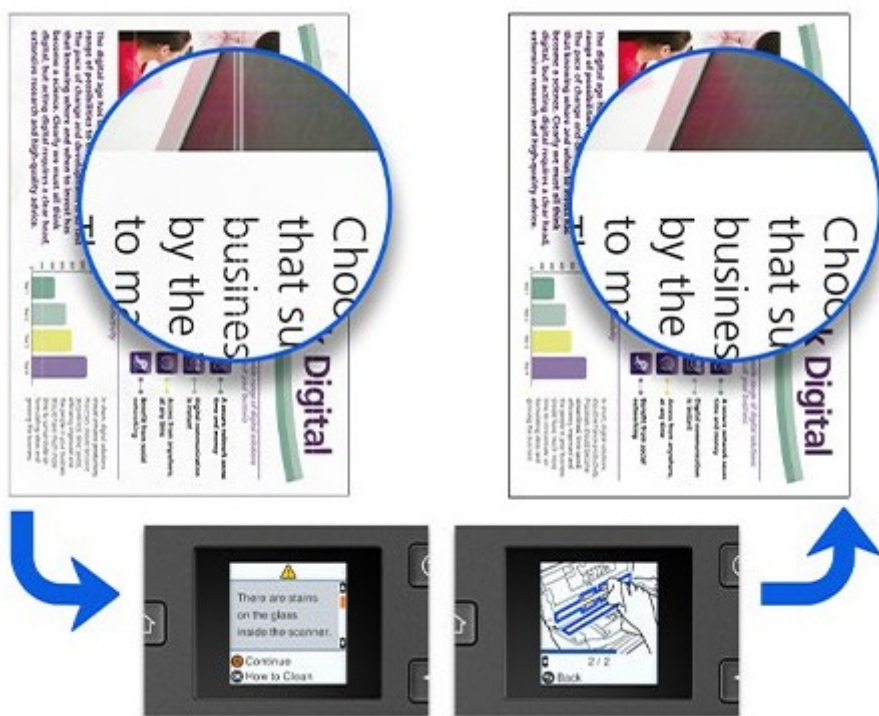

Popis

Skener Epson WorkForce DS-870 - zapomeňte na stohy papírových dokumentů

Firemní skener Epson WorkForce DS-870 s vysokou rychlostí provozu, který vám umožní efektivní a snadno digitalizaci i velkých objemů dokumentů. Díky **rychlosti skenování až 65 stran za minutu** a **automatickému podavači listů** je vhodný pro zpracování mnohastránkových dokumentů a stohů tištěné administrativy, smluv apod. jednoduše a v plné velikosti.

Ovládání skrze panel je intuitivní a pomůže vám procházet předdefinovanými úlohami, takže si během pár vteřin vyberete a práci zahájíte stisknutím pár tlačítek. Při zpracování velkého množství dokumentů jistě oceníte ochranu v podobě **integrovaných snímačů, které monitorují správné chování papíru a zabráňují uvíznutí či potrhaní**. Mezi další funkce patří například **upozornění na nečistoty na skle** nebo detekce současného podání dvou listů.

Epson WorkForce DS-870

Inteligentní skener s podavačem listů a softwarem **Document Capture Pro** pro automatický přenos do systémů pro správu

dokumentů. Díky vysoké rychlosti skenování **65 str./min. barevně i černobíle**, zásobníku na 100 listů a rychlému zpracování dat se jedná o skvělou volbu pro snadnou práci s dokumenty.

ZÁKLADNÍ SPECIFIKACE

Formát skeneru: A4

Rychlost skenování: 65 str./min

Rozlišení: 600 x 600 dpi

Rozhraní: USB 3.0

Hmotnost: 3,6 kg