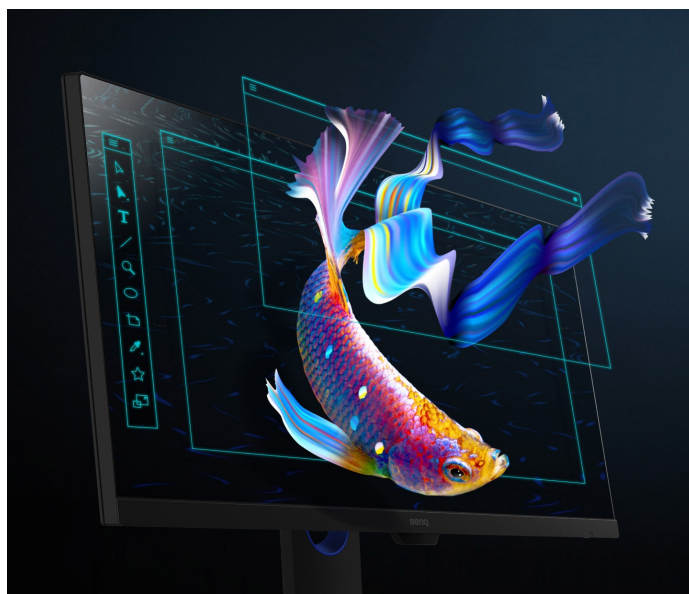

Popis

BenQ PD2705Q - špičkový monitor pro umělce

Profesionální monitor BenQ PD2705Q navržen speciálně pro fotografy a designéry. **Displej o velikosti 27 palců** poskytuje komfortní plochu pro práci s grafickým softwarem, editaci fotografií, obrázků, výkresů apod. **Technologie AQCOLOR** produkuje mimořádně přesné barvy, které vyžadují všichni profesionální designéři, tvůrci videí, editoři a další producenti multimediálního obsahu.

Monitor **BenQ PD2705Q** pokrývá **100 % standardu sRGB** a barevný gamut **Rec. 709, Delta E \leq 3** s úžasnou přesností. Technologie BenQ zajišťuje, že barvy jsou na každém monitoru takřka identické, takže své projekty můžete bez obav roztáhnout na plochu více monitorů. Už od sešupu z výrobní linky je **monitor BenQ PD2705Q** je precizně kalibrován a splňuje certifikaci **CalMAN** a **Pantone**.

BenQ PD2705Q

Monitor s úhlopříčkou **27"** a rozlišením **2560 × 1440** bodů nabízí pokrytí 100% sRGB barevné palety. Disponuje kontrastním poměrem **1000 : 1**, dobou odezvy **5 ms** a jasnem **300 cd/m²**. Pohodlné sledování zajišťují široké pozorovací úhly **178° horizontálně i vertikálně**. Předností je také možnost nastavení optimální orientace monitoru díky funkci **Pivot** a integrovaný **USB hub**. K dispozici je také port USB-C, který kromě vysokorychlostního přenosu videa a dat, umožňuje napájení připojených zařízení až do 65 W. Díky technologii **Daisy Chain** lze jednoduše propojit více monitorů a připojit je k počítači jediným kabelem.

Součástí balení je DisplayPort, USB a USB-C kabel.

ZÁKLADNÍ SPECIFIKACE

Typ panelu: IPS

Úhlopříčka: 27"

Poměr stran: 16 : 9

Rozlišení: 2560 × 1440 px

Kontrastní poměr: 1000 : 1

Doba odezvy: 5 ms