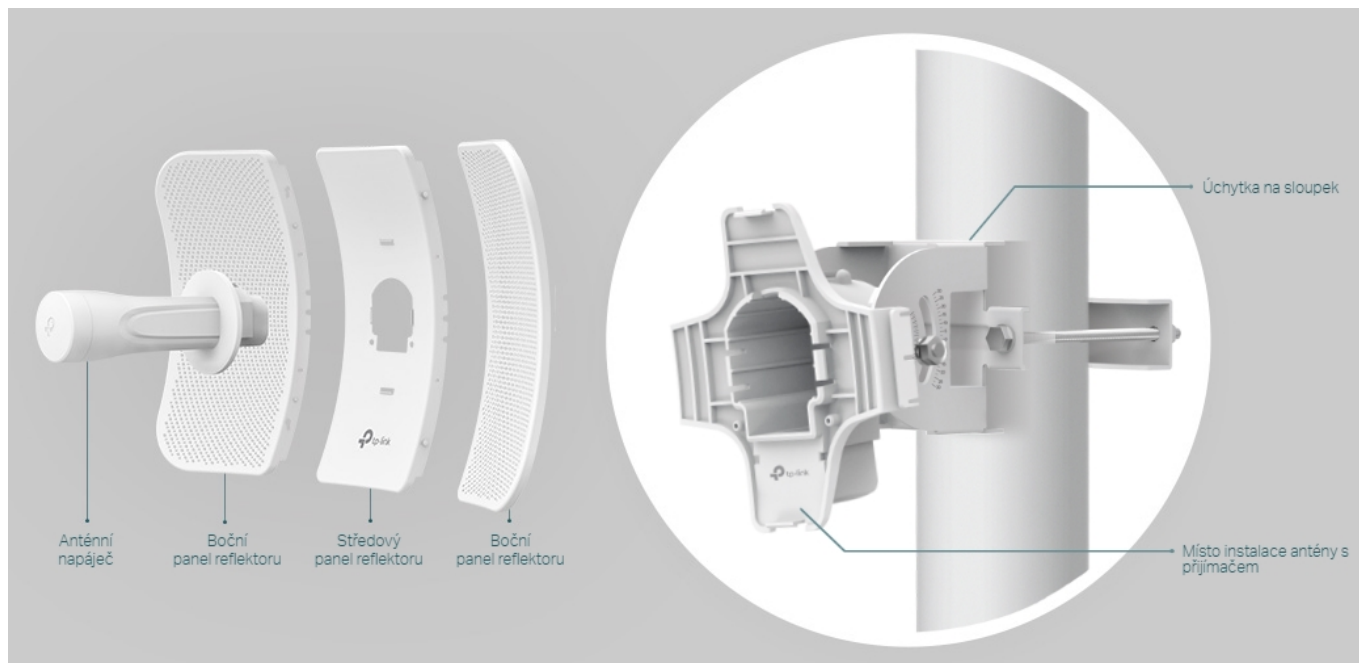

#### **Směrová anténa na profesionální úrovni se ziskem 23 dBi určená pro bezdrátový přenos dat na velké vzdálenosti.**

Díky směrové anténě Cassegrain s vysokým ziskem 23 dBi, technologií 2x2 MIMO a speciálnímu kovovému reflektoru umožňuje model CPE710 dosáhnout vynikajícího směrového zaměření paprsku, vylepšené latence a odolnosti vůči rušení. Profesionální výkon a uživatelsky příjemné provedení - venkovní anténa CPE710 s rychlostí přenosu 867 Mb/s v pásmu 5 GHz a ziskem 23 dBi je ideální volbou a cenově výhodným řešením pro potřeby venkovních bezdrátových sítí.

#### **Stabilní konstrukce a flexibilní instalace**

- Díky částem, které do sebe vzájemně zaklapnou, je montáž snadná a pohodlná
- Sady pro montáž na sloupek a volnost pohybu ve všech třech osách umožňují flexibilní instalaci
- Odolná konstrukce zajišťuje stabilitu i ve větrném prostředí

### Pharos Control - Systém centralizované správy sítě

Anténa CPE710 se dodává se softwarem Pharos Control pro centralizovanou správu sítě, který uživatelům pomáhá snadno řídit všechna zařízení v síti z jediného počítače. Mezi jeho funkce patří rozpoznávání zařízení, monitorování jejich stavu, aktualizace firmwaru a údržba sítě. Intuitivní prostředí ve webovém prohlížeči - PharOS - je alternativním způsobem, jak síť spravovat, a profesionálům umožňuje přístup k detailnějším nastavením.

## ZÁKLADNÍ SPECIFIKACE

**Typ antény:** směrová

**Frekvence:** 5,15 GHz - 5,85 GHz

**Zisk:** 23 dBi

**Rozměry:** 366 x 280 x 207 mm