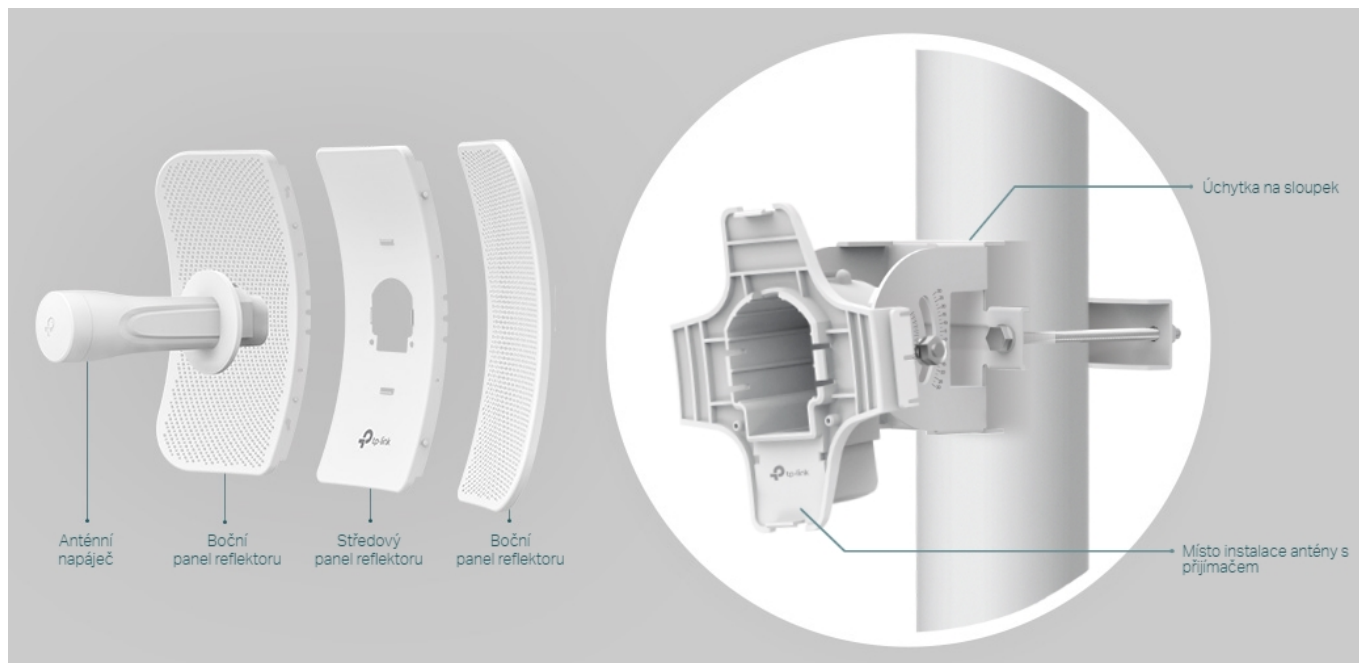

TP-LINK CPE710

Cena celkem:	2 349 Kč (bez DPH: 1 941 Kč)
Běžná cena:	2 584 Kč
Ušetříte:	235 Kč
Kód zboží:	NATTPL1021
Part No.:	CPE710
Záruka:	36 měs.
Stav:	Nové zboží

Popis

TP-Link CPE710

Směrová anténa na profesionální úrovni se ziskem 23 dBi určená pro bezdrátový přenos dat na velké vzdálenosti.

Díky směrové anténě Cassegrain s vysokým ziskem 23 dBi, technologií 2x2 MIMO a speciálnímu kovovému reflektoru umožňuje model CPE710 dosáhnout vynikajícího směrového zaměření paprsku, vylepšené latence a odolnosti vůči rušení. Profesionální výkon a uživatelsky příjemné provedení - venkovní anténa CPE710 s rychlostí přenosu 867 Mb/s v pásmu 5 GHz a ziskem 23 dBi je ideální volbou a cenově výhodným řešením pro potřeby venkovních bezdrátových sítí.

Stabilní konstrukce a flexibilní instalace

- Díky částem, které do sebe vzájemně zaklapnou, je montáž snadná a pohodlná
- Sady pro montáž na sloupek a volnost pohybu ve všech třech osách umožňují flexibilní instalaci
- Odolná konstrukce zajišťuje stabilitu i ve větrném prostředí

Pharos Control - Systém centralizované správy sítě

Anténa CPE710 se dodává se softwarem Pharos Control pro centralizovanou správu sítě, který uživatelům pomáhá snadno řídit všechna zařízení v síti z jediného počítače. Mezi jeho funkce patří rozpoznávání zařízení, monitorování jejich stavu, aktualizace firmwaru a údržba sítě. Intuitivní prostředí ve webovém prohlížeči - PharOS - je alternativním způsobem, jak síť spravovat, a profesionálům umožňuje přístup k detailnějším nastavením.