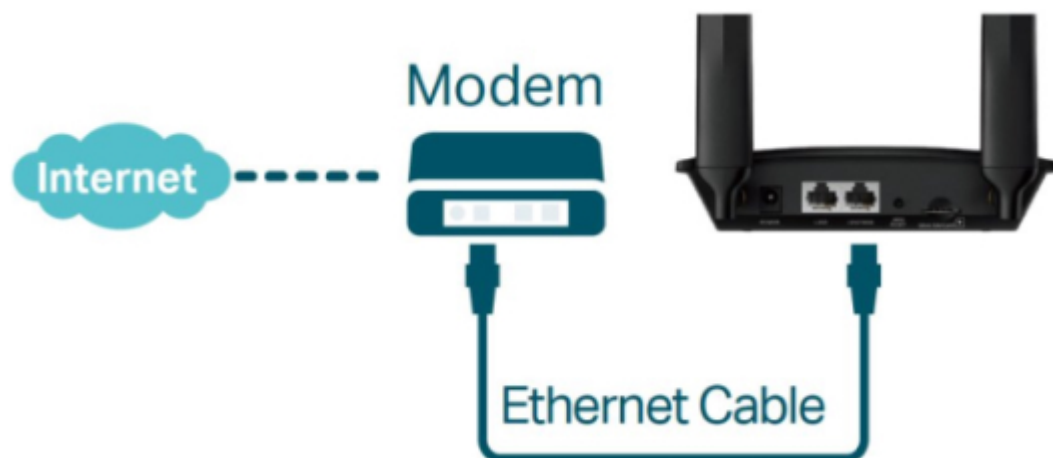

### TP-Link TL-MR100

Využijte všechny výhody vaší špičkové **LTE** sítě s TL-MR100, který může dosáhnout rychlosti připojení až **300 Mbps**. TL-MR100 vám dovoluje sdílet vaši 4G LTE síť **až s 32 Wi-Fi zařízeními**, takže si můžete užít nepřerušované HD filmy, rychlé stahování souborů a video chat, který se neseká.

S integrovaným LTE modemem a **vestavěným slotem pro SIM kartu** je vše, co potřebujete, pouze vložit SIM kartu a zapnout router. Užívání si rychlé a stabilní Wi-Fi na LTE síti nebylo nikdy jednodušší.