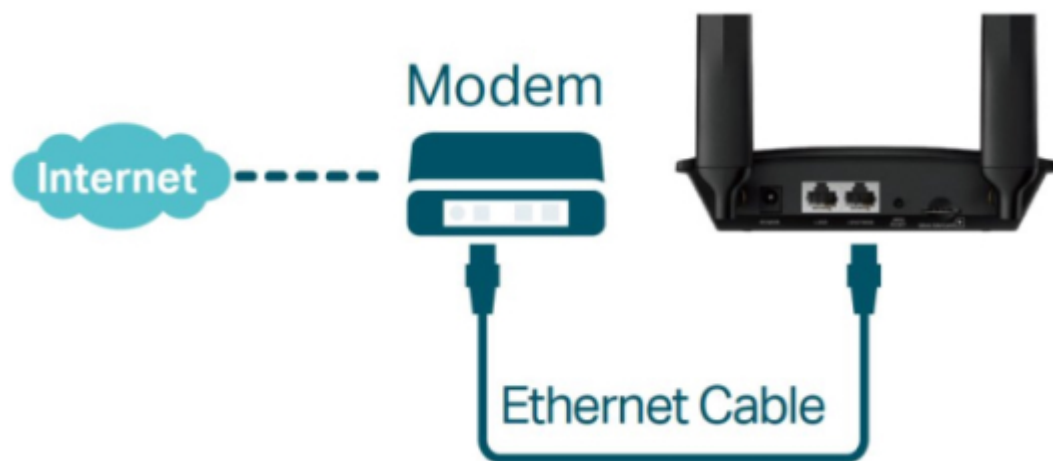

TP-LINK TL-MR100

Cena celkem:	1 999 Kč (bez DPH: 1 652 Kč)
Běžná cena:	2 199 Kč
Ušetříte:	200 Kč
Kód zboží:	NARTPL1089
Part No.:	TL-MR100
Záruka:	36 měs.
Stav:	Nové zboží

Popis

TP-Link TL-MR100

Využijte všechny výhody vaší špičkové **LTE** sítě s TL-MR100, který může dosáhnout rychlosti připojení až **300 Mbps**. TL-MR100 vám dovoluje sdílet vaši 4G LTE síť **až s 32 Wi-Fi zařízeními**, takže si můžete užít nepřerušované HD filmy, rychlé stahování souborů a video chat, který se neseká.

S integrovaným LTE modemem a **vestavěným slotem pro SIM kartu** je vše, co potřebujete, pouze vložit SIM kartu a zapnout router. Užívání si rychlé a stabilní Wi-Fi na LTE síti nebylo nikdy jednodušší.

ZÁKLADNÍ SPECIFIKACE

Standard: IEEE 802.11b/g/n

Rychlost datového přenosu: 300 Mbit/s

Anténa: 2 x odnímatelná 4G LTE

Porty: 1 x RJ-45 LAN, 1 x RJ-45 WAN/LAN

Frekvenční pásmo: 2,4 GHz

Zabezpečení: 64/128-bit WEP, WPA/WPA2, WPA-PSK/WPA2-PSK