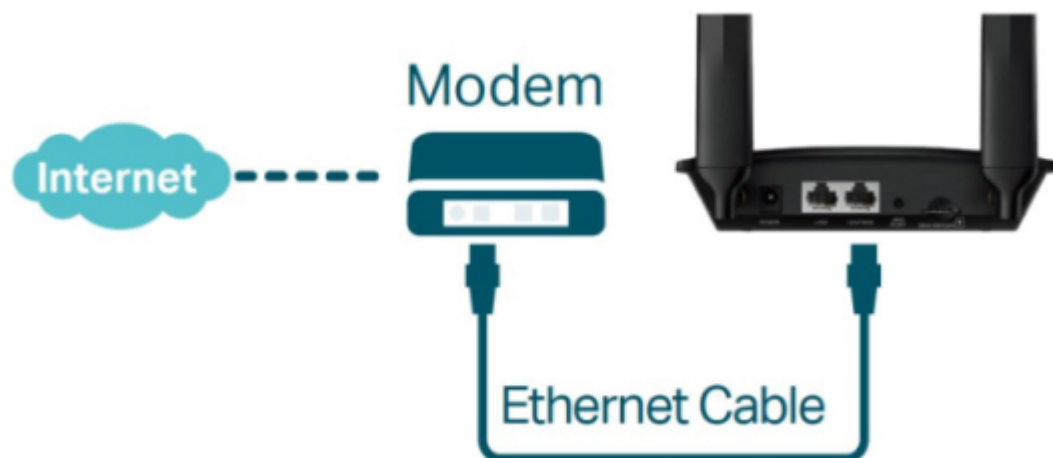

TP-LINK TL-MR100

Cena celkem:	1 679 Kč (bez DPH: 1 388 Kč)
Běžná cena:	1 847 Kč
Ušetříte:	168 Kč
Kód zboží:	NARTPL1089
Part No.:	TL-MR100
Záruka:	36 měs.
Stav:	Nové zboží

Popis

TP-Link TL-MR100

Využijte všechny výhody vaší špičkové **LTE** sítě s TL-MR100, který může dosáhnout rychlosti připojení až **300 Mbps**. TL-MR100 vám dovoluje sdílet vaši 4G LTE síť **až s 32 Wi-Fi zařízeními**, takže si můžete užít nepřerušené HD filmy, rychlé stahování souborů a video chat, který se neseká.

S integrovaným LTE modemem a **vestavěným slotem pro SIM kartu** je vše, co potřebujete, pouze vložit SIM kartu a zapnout router. Užívání si rychlé a stabilní Wi-Fi na LTE síti nebylo nikdy jednodušší.

ZÁKLADNÍ SPECIFIKACE

Standard: IEEE 802.11b/g/n

Rychlost datového přenosu: 300 Mbit/s

Anténa: 2 x odnímatelná 4G LTE

Porty: 1 x RJ-45 LAN, 1 x RJ-45 WAN/LAN

Frekvenční pásmo: 2,4 GHz

Zabezpečení: 64/128-bit WEP, WPA/WPA2, WPA-PSK/WPA2-PSK