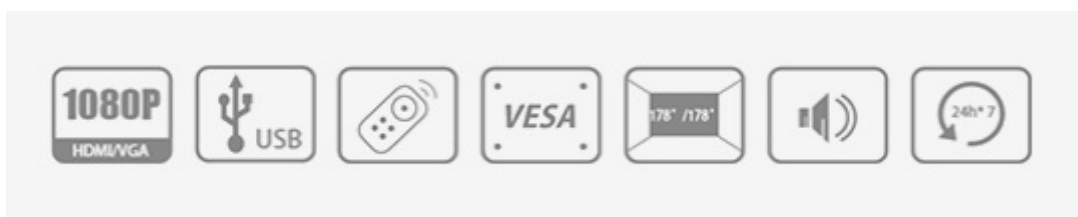

LED displej Dahua LM43-F200 s úhlopříčkou obrazovky 42.5", který vám zprostředkuje kvalitní zobrazení v pracovní sféře nebo komerčním provozu. Monitor se vyznačuje elegantním provedením a **úzkými rámečky** pro ničím nerušené sledování obsahu. Svou konstrukcí je navržen pro nepřetržitý **provoz 24 hodin denně, 7 dní v týdnu**.

Full HD rozlišení se postará o ostrý obraz a vysoké detaily, samozřejmostí jsou také široké pozorovací úhly, které umožňují komfortní sledování v živých barvách i při pohledu ze stran. Součástí modelu **Dahua LM43-F200** jsou rovněž integrované reproduktory pro plnohodnotné ozvučení obsahu.

Dahua LM43-F200

LED displej s úhlopříčkou **42,5"** nabízející rozlišení Full HD **1920 × 1080** obrazových bodů a **8bitovou barevnou hloubku**. Disponuje kontrastním poměrem **1200 : 1**, dobou odezvy **8 ms** a jasem **330 cd/m²**. Potěší také pozorovací úhly **178° horizontálně i vertikálně** a dva integrované reproduktory o celkovém výkonu **8 W**. Díky své konstrukci je panel schopný provozu **24 hodin denně, 7 dní v týdnu**. Je vhodný i pro instalaci na stěnu díky standardu **VESA 400 × 200 mm**.

Součástí balení je HDMI kabel a dálkové ovládání.

ZÁKLADNÍ SPECIFIKACE

Úhlopříčka: 42,5"

Poměr stran: 16 : 9

Rozlišení: 1920 × 1080

Kontrastní poměr: 1200 : 1

Doba odezvy: 8 ms

Rozhraní: 1× HDMI, 1× VGA, 1× USB